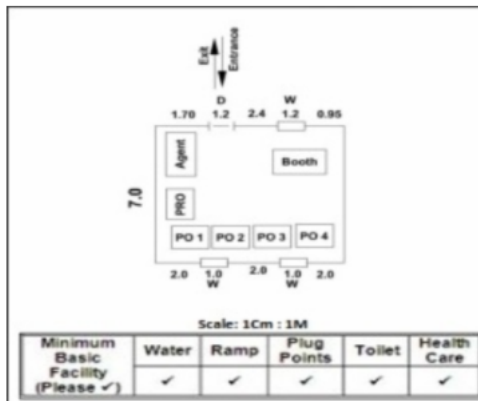

Google Map View

Polling Station Building Front View

ELEVATION

Polling Station Front View

ELEVATION

Cad View

Key MAP View

1 பெயர் : வெள்ளத்தாய் கணவர் பெயர்: வானுமாமலை வீட்டு எண் : 1 வயது : 72 பாலினம் : பெண் Photo is available	SFY1959089	2 பெயர் : சுப்பிரமணியன் தந்தை பெயர்: மாட்சாமி வீட்டு எண் : 1 வயது : 38 பாலினம் : ஆண் Photo is available	SFY0097246	3 பெயர் : செல்வலதா கணவர் பெயர்: டேனியல் பெட்ரிக் வீட்டு எண் : 1/230 வயது : 46 பாலினம் : பெண் Photo is available	SFY2433928
4 பெயர் : ராகுல் தந்தை பெயர்: குமாரவேல் முருகன் வீட்டு எண் : 1/249 வயது : 23 பாலினம் : ஆண் Photo is available	SFY2313435	5 பெயர் : கே தங்கம் தந்தை பெயர்: கே குமார்ஸ்வேலமுருகன் வீட்டு எண் : 1/249 வயது : 19 பாலினம் : பெண் Photo is available	SFY2733251	6 பெயர் : இளங்கோ தந்தை பெயர்: தளவாய் வீட்டு எண் : 1/271 வயது : 27 பாலினம் : ஆண் Photo is available	SFY1435262
7 பெயர் : முத்துகுமார் தந்தை பெயர்: தளவாய் வீட்டு எண் : 1/271 வயது : 24 பாலினம் : ஆண் Photo is available	SFY2316446	8 பெயர் : சாம்சன் இதர பெயர்: ஷீஜா வீட்டு எண் : 1/275 வயது : 45 பாலினம் : ஆண் Photo is available	SFY2517993	9 பெயர் : ஷீஜா கணவர் பெயர்: சாம்சன் வீட்டு எண் : 1/275 வயது : 40 பாலினம் : பெண் Photo is available	SFY2518025
10 பெயர் : லெவின்கெசல்வலா தந்தை பெயர்: சாம்சன் வீட்டு எண் : 1/275 வயது : 19 பாலினம் : ஆண் Photo is available	SFY2697399	11 பெயர் : டியோபிகா ச தந்தை பெயர்: சந்தியாகு வீட்டு எண் : 1/277 வயது : 21 பாலினம் : பெண் Photo is available	SFY2560969	12 பெயர் : டிஃப்யா ஜான்சி சா தந்தை பெயர்: சந்தியாகு வீட்டு எண் : 1/277,சங்கர் நகர் வயது : 26 பாலினம் : பெண் Photo is available	SFY1398387
13 பெயர் : கண்ணம்மாள் கணவர் பெயர்: செல்லத்துரை வீட்டு எண் : 3 வயது : 41 பாலினம் : பெண் Photo is available	SFY0963165	14 பெயர் : கண்ணன் தந்தை பெயர்: அய்யாத்துரை வீட்டு எண் : 3A வயது : 46 பாலினம் : ஆண் Photo is available	SFY0518746	15 பெயர் : அருணாசலம் கணவர் பெயர்: முருகன் வீட்டு எண் : 5 வயது : 44 பாலினம் : பெண் Photo is available	SFY0519439
16 பெயர் : சுப்பையா தந்தை பெயர்: முருகன் வீட்டு எண் : 5 வயது : 36 பாலினம் : ஆண் Photo is available	SFY0518878	17 பெயர் : தமிழ்செல்வி கணவர் பெயர்: சுப்பையா வீட்டு எண் : 5 வயது : 33 பாலினம் : பெண் Photo is available	SFY1032671	18 பெயர் : செல்வி தந்தை பெயர்: ரவிச்சந்திரன் வீட்டு எண் : 12B வயது : 52 பாலினம் : பெண் Photo is available	SFY1959105
19 பெயர் : முருகன் தந்தை பெயர்: பெருமாள் தேவர் வீட்டு எண் : 23 வயது : 49 பாலினம் : ஆண் Photo is available	SFY1218130	20 பெயர் : செல்லம் கணவர் பெயர்: சுடலைகண்ணு வீட்டு எண் : 48A வயது : 53 பாலினம் : பெண் Photo is available	SFY1959113	21 பெயர் : சுடலைகண்ணு தந்தை பெயர்: ராமானுஜம் வீட்டு எண் : 51-1 வயது : 63 பாலினம் : ஆண் Photo is available	KPT1065549
22 பெயர் : மீனா கணவர் பெயர்: ராமானுஜம் வீட்டு எண் : 51/1ஏ வயது : 61 பாலினம் : பெண் Photo is available	KPT1701101	23 பெயர் : ஜெயாகனகராஜ் கணவர் பெயர்: கனகராஜ் வீட்டு எண் : 52 வயது : 61 பாலினம் : பெண் Photo is available	KPT1701127	24 பெயர் : முத்துகிருஷ்ணன் தந்தை பெயர்: மாட்சாமி வீட்டு எண் : 53A வயது : 41 பாலினம் : ஆண் Photo is available	KPT2230720
25 பெயர் : அருணா கணவர் பெயர்: சுடலைகண்ணு வீட்டு எண் : 57 வயது : 57 பாலினம் : பெண் Photo is available	KPT2513612	26 பெயர் : ராஜேஸ்வரி கணவர் பெயர்: நம்பியா பிள்ளை வீட்டு எண் : 61B வயது : 65 பாலினம் : பெண் Photo is available	SFY1959121	27 பெயர் : ஜெயராஜன் தந்தை பெயர்: ராமானுஜம் வீட்டு எண் : 66 வயது : 51 பாலினம் : ஆண் Photo is available	SFY1959139
28 பெயர் : முத்துசெல்வி ச தந்தை பெயர்: சுடலைகண்ணு வீட்டு எண் : 68சி வயது : 22 பாலினம் : பெண் Photo is available	SFY2630432	29 பெயர் : இசக்கிமுத்து தந்தை பெயர்: சுடலைகண்ணு வீட்டு எண் : 86 வயது : 29 பாலினம் : ஆண் Photo is available	SFY1085547	30 பெயர் : முத்துகிருஷ்ணன் தந்தை பெயர்: கமலம் வீட்டு எண் : 97-1 வயது : 37 பாலினம் : ஆண் Photo is available	SFY1301779