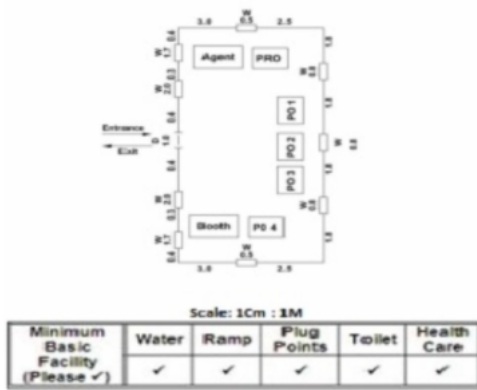

Google Map View

Polling Station Building Front View

Polling Station Front View

Cad View

Key MAP View

1	SFY1215292	பெயர் : கணேசன் தந்தை பெயர்: அருணாச்சலம் வீட்டு எண் : 1 வயது : 53 பாலினம் : ஆண்	Photo is available	2	SFY0528851	பெயர் : சண்முகசுந்தரி கணவர் பெயர்: மாரிமுத்து வீட்டு எண் : 1 வயது : 41 பாலினம் : பெண்	Photo is available	3	SFY0494161	பெயர் : தர்மலிங்கம் தந்தை பெயர்: நல்லபாண்டி வீட்டு எண் : 1 வயது : 35 பாலினம் : ஆண்	Photo is available
4	SFY1215193	பெயர் : முத்து செல்வி தந்தை பெயர்: லெட்சுமணன் வீட்டு எண் : 1 வயது : 28 பாலினம் : பெண்	Photo is available	5	SFY1215367	பெயர் : சாம் ஜோனியஸ் ஞானதுரை தந்தை பெயர்: ஆசீர்வாதம் வீட்டு எண் : 1-1 வயது : 28 பாலினம் : ஆண்	Photo is available	6	SFY1214980	பெயர் : சந்திரசேகர் தந்தை பெயர்: செல்லையா வீட்டு எண் : 1-2 வயது : 30 பாலினம் : ஆண்	Photo is available
7	SFY1215375	பெயர் : சேர்மகனி தந்தை பெயர்: சிலகாமார் வீட்டு எண் : 1-2-2 வயது : 27 பாலினம் : பெண்	Photo is available	Q 8	SFY0684746	பெயர் : மைக்கேல் ராஜ் தந்தை பெயர்: தங்கராஜ் வீட்டு எண் : 1-2-6 வயது : 34 பாலினம் : ஆண்	Photo is available	9	SFY2675163	பெயர் : சுபிதா கணவர் பெயர்: சங்கர் பரமசிவம் வீட்டு எண் : 1/5 வயது : 23 பாலினம் : பெண்	Photo is available
10	SFY1215086	பெயர் : கற்பகவள்ளி கணவர் பெயர்: மாடசாமி வீட்டு எண் : 1-7 வயது : 34 பாலினம் : பெண்	Photo is available	Q 11	SFY1215045	பெயர் : சித்ரா கணவர் பெயர்: சந்திரகுமார் வீட்டு எண் : 1-9A வயது : 38 பாலினம் : பெண்	Photo is available	12	SFY2676070	பெயர் : வனஜா தந்தை பெயர்: முருகன் வீட்டு எண் : 1-15-ஏ/23 வயது : 19 பாலினம் : பெண்	Photo is available
13	SFY2519767	பெயர் : முகிலா தந்தை பெயர்: கணேசன் வீட்டு எண் : 1-20/32 வயது : 22 பாலினம் : பெண்	Photo is available	14	SFY0528919	பெயர் : பேச்சியம்மாள் கணவர் பெயர்: சுப்பிரமணியன் வீட்டு எண் : 1-21 வயது : 45 பாலினம் : பெண்	Photo is available	15	SFY1215128	பெயர் : மைக்கேல் ராஜ் தந்தை பெயர்: வெள்ளப்பாண்டி வீட்டு எண் : 1-23 வயது : 29 பாலினம் : ஆண்	Photo is available
16	SFY0980136	பெயர் : இசைசெல்வி தந்தை பெயர்: குழந்தைவேல் வீட்டு எண் : 1-24-40 வயது : 30 பாலினம் : பெண்	Photo is available	17	SFY1215268	பெயர் : சிந்தியா புல்பா கணவர் பெயர்: செல்வராஜ் வீட்டு எண் : 1-29 வயது : 45 பாலினம் : பெண்	Photo is available	S2 18	SFY1215169	பெயர் : முத்துலெட்சுமி கணவர் பெயர்: சங்கர் வீட்டு எண் : 1-32A வயது : 31 பாலினம் : பெண்	Photo is available
19	SFY0980185	பெயர் : மணிகண்டன் தந்தை பெயர்: இசக்கி வீட்டு எண் : 1-37 வயது : 29 பாலினம் : ஆண்	Photo is available	20	SFY0980151	பெயர் : பெருமாள் தந்தை பெயர்: சங்கரன் வீட்டு எண் : 1-39 வயது : 29 பாலினம் : ஆண்	Photo is available	21	SFY1215094	பெயர் : அமெச்சியார் கணவர் பெயர்: மாடசாமி வீட்டு எண் : 1-43 வயது : 35 பாலினம் : பெண்	Photo is available
22	SFY1215326	பெயர் : பேச்சிமுத்து தந்தை பெயர்: சந்தனம் வீட்டு எண் : 1-44 வயது : 55 பாலினம் : ஆண்	Photo is available	23	SFY1215334	பெயர் : லெட்சுமி கணவர் பெயர்: பேச்சிமுத்து வீட்டு எண் : 1-44 வயது : 45 பாலினம் : பெண்	Photo is available	24	SFY0684654	பெயர் : கவிதா கணவர் பெயர்: முருகன் வீட்டு எண் : 1-45 வயது : 38 பாலினம் : பெண்	Photo is available
25	SFY1215359	பெயர் : சுதாகர் ஆ தந்தை பெயர்: ஆறுமுகம் வீட்டு எண் : 1/57 வயது : 27 பாலினம் : ஆண்	Photo is available	26	SFY1214964	பெயர் : செல்வம் தந்தை பெயர்: சுப்பையா வீட்டு எண் : 1-76 வயது : 28 பாலினம் : ஆண்	Photo is available	27	SFY0684548	பெயர் : ஜயப்பன் தந்தை பெயர்: ஆறுமுகம் வீட்டு எண் : 1-89 வயது : 36 பாலினம் : ஆண்	Photo is available
28	SFY0684852	பெயர் : கணபதி கணவர் பெயர்: லெட்சுமணன் வீட்டு எண் : 1-92 வயது : 46 பாலினம் : பெண்	Photo is available	29	SFY1514009	பெயர் : செல்லையாநாடார் தந்தை பெயர்: புலமாடன்நாடார் வீட்டு எண் : 2 வயது : 77 பாலினம் : ஆண்	Photo is available	30	SFY1514017	பெயர் : ஜெபக்கனி கணவர் பெயர்: செல்லையாநாடார் வீட்டு எண் : 2 வயது : 57 பாலினம் : பெண்	Photo is available