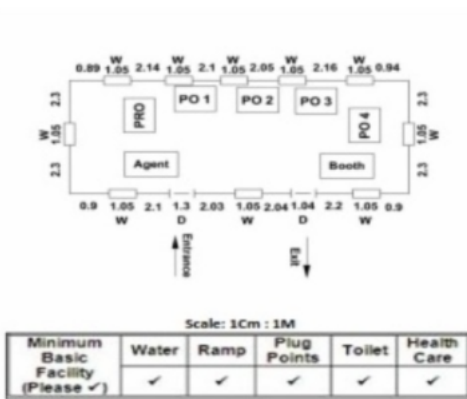

Cad View

Key MAP View