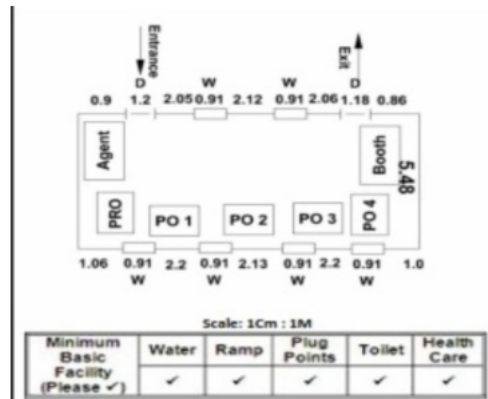

Google Map View

Polling Station Building Front View

Polling Station Front View

Cad View

Key MAP View

1	SFY1865989	பெயர் : வள்ளியம்மாள் கணவர் பெயர்: சிதம்பர நாடார் வீட்டு எண் : 2 வயது : 70 பாலினம் : பெண்	Photo is available	2	SFY1865997	பெயர் : நாராயணன் தந்தை பெயர்: சிதம்பரம் வீட்டு எண் : 2 வயது : 51 பாலினம் : ஆண்	Photo is available	3	KPT1718667	பெயர் : துரை தந்தை பெயர்: சிதம்பரநாடார் வீட்டு எண் : 2 வயது : 44 பாலினம் : ஆண்	Photo is available
4	KPT1079094	பெயர் : முத்துப் பாண்டி தந்தை பெயர்: தங்கசாமி நாடார் வீட்டு எண் : 3 வயது : 51 பாலினம் : ஆண்	Photo is available	5	SFY2206928	பெயர் : சமதி தந்தை பெயர்: முத்துபாண்டி வீட்டு எண் : 3 வயது : 26 பாலினம் : பெண்	Photo is available	6	SFY2461572	பெயர் : மகேஷ் ராஜா தந்தை பெயர்: முத்து பாண்டி வீட்டு எண் : 3 வயது : 23 பாலினம் : ஆண்	Photo is available
7	SFY1866003	பெயர் : சிவகாமி கணவர் பெயர்: சுடலைமுத்து வீட்டு எண் : 4 வயது : 79 பாலினம் : பெண்	Photo is available	8	SFY0099804	பெயர் : காமராஜ் தந்தை பெயர்: தெஷ்ணாமூர்த்தி வீட்டு எண் : 4 வயது : 61 பாலினம் : ஆண்	Photo is available	9	SFY1247808	பெயர் : முருகன் தந்தை பெயர்: சுடலைமுத்து வீட்டு எண் : 4 வயது : 41 பாலினம் : ஆண்	Photo is available
10	SFY1866029	பெயர் : வள்ளியம்மாள் கணவர் பெயர்: பிச்சையா வீட்டு எண் : 6 வயது : 75 பாலினம் : பெண்	Photo is available	11	SFY0647362	பெயர் : அருணாச்சலமூர்த்தி தந்தை பெயர்: சண்முகசுந்தரம் வீட்டு எண் : 6 வயது : 53 பாலினம் : ஆண்	Photo is available	12	SFY0647537	பெயர் : சாந்தி கணவர் பெயர்: அரண்ச்சலமூர்த்தி வீட்டு எண் : 6 வயது : 41 பாலினம் : பெண்	Photo is available
13	SFY0099770	பெயர் : சுடலை சுப்பு தந்தை பெயர்: பிச்சையா வீட்டு எண் : 6B வயது : 42 பாலினம் : ஆண்	Photo is available	14	SFY0100149	பெயர் : திலகவதி கணவர் பெயர்: சுகுமாரன் வீட்டு எண் : 6E-2 வயது : 44 பாலினம் : பெண்	Photo is available	15	SFY1866037	பெயர் : இராமசங்கு நாடார் தந்தை பெயர்: இசக்கிமுத்து வீட்டு எண் : 7 வயது : 79 பாலினம் : ஆண்	Photo is available
16	KPT1164672	பெயர் : முத்துகணேசன் தந்தை பெயர்: ரர்மசங்கு வீட்டு எண் : 7/2 வயது : 44 பாலினம் : ஆண்	Photo is available	17	SFY1439942	பெயர் : சுதா மு கணவர் பெயர்: முத்து கணேசன் ரா வீட்டு எண் : 7/2 வயது : 38 பாலினம் : பெண்	Photo is available	18	SFY1866045	பெயர் : செல்வக்கனி கணவர் பெயர்: சிவசுப்பிரமணியன் வீட்டு எண் : 8 வயது : 65 பாலினம் : பெண்	Photo is available
19	KPT1164920	பெயர் : முத்துகிருஷ்ணன் தந்தை பெயர்: சிவசுப்பிரமணியன் வீட்டு எண் : 8 வயது : 43 பாலினம் : ஆண்	Photo is available	20	SFY2461515	பெயர் : விஷ்வபிரியா கணவர் பெயர்: முத்துகிருஷ்ணன் வீட்டு எண் : 8/2 வயது : 35 பாலினம் : பெண்	Photo is available	21	SFY0163766	பெயர் : மாசானமுத்து தந்தை பெயர்: சுடலைமணி வீட்டு எண் : 10A வயது : 35 பாலினம் : ஆண்	Photo is available
22	SFY1866052	பெயர் : தங்கலட்சுமி கணவர் பெயர்: பூபால் வீட்டு எண் : 11 வயது : 72 பாலினம் : பெண்	Photo is available	23	SFY1866060	பெயர் : முருகன் தந்தை பெயர்: பூபால் நாடார் வீட்டு எண் : 11 வயது : 52 பாலினம் : ஆண்	Photo is available	24	KPT1714773	பெயர் : சுகுமாரன் தந்தை பெயர்: பூபால் நாடார் வீட்டு எண் : 11 வயது : 50 பாலினம் : ஆண்	Photo is available
25	SFY2584522	பெயர் : புவனேஷ் தந்தை பெயர்: முருகன் வீட்டு எண் : 11/2 வயது : 20 பாலினம் : ஆண்	Photo is available	26	SFY1866086	பெயர் : மனோ ஆனந்தி தந்தை பெயர்: ரவிச்சந்திரன் வீட்டு எண் : 13 வயது : 56 பாலினம் : பெண்	Photo is available	27	SFY1247840	பெயர் : ராதா கணவர் பெயர்: ஹரிகிருஷ்ணன் வீட்டு எண் : 13 வயது : 38 பாலினம் : பெண்	Photo is available
28	SFY0647677	பெயர் : விக்னேஷ் தந்தை பெயர்: ரவிசந்திரன் வீட்டு எண் : 13 வயது : 32 பாலினம் : ஆண்	Photo is available	29	SFY1866102	பெயர் : சந்திரசேகரன் தந்தை பெயர்: நயினார் வீட்டு எண் : 15 வயது : 70 பாலினம் : ஆண்	Photo is available	30	SFY1866110	பெயர் : சாந்தக்குமாரி கணவர் பெயர்: சந்திரசேகரன் வீட்டு எண் : 15 வயது : 62 பாலினம் : பெண்	Photo is available