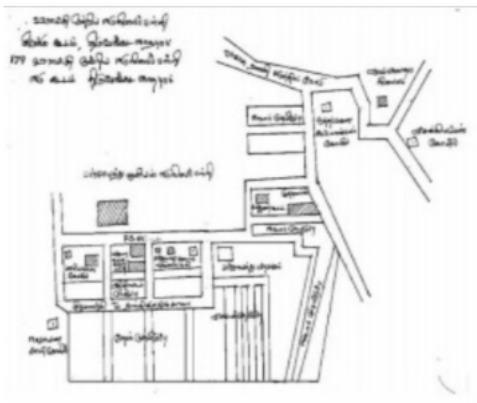

Google Map View

Polling Station Building Front View

Polling Station Front View

Cad View

Key MAP View

1	SFY1865989	பெயர் : வள்ளியம்மாள் கணவர் பெயர்: சிதம்பர நாடார் வீட்டு எண் : 2 வயது : 70 பாலினம் : பெண்	Photo is available	2	SFY1865997	பெயர் : நாராயணன் தந்தை பெயர்: சிதம்பரம் வீட்டு எண் : 2 வயது : 51 பாலினம் : ஆண்	Photo is available	3	KPT1718667	பெயர் : துரை தந்தை பெயர்: சிதம்பரநாடார் வீட்டு எண் : 2 வயது : 44 பாலினம் : ஆண்	Photo is available
4	KPT1079094	பெயர் : முத்துப் பாண்டி தந்தை பெயர்: தங்கசாமி நாடார் வீட்டு எண் : 3 வயது : 51 பாலினம் : ஆண்	Photo is available	5	SFY2206928	பெயர் : சமதி தந்தை பெயர்: முத்துபாண்டி வீட்டு எண் : 3 வயது : 26 பாலினம் : பெண்	Photo is available	6	SFY2461572	பெயர் : மகேஷ் ராஜா தந்தை பெயர்: முத்து பாண்டி வீட்டு எண் : 3 வயது : 23 பாலினம் : ஆண்	Photo is available
7	SFY1866003	பெயர் : சிவகாமி கணவர் பெயர்: சுடலைமுத்து வீட்டு எண் : 4 வயது : 79 பாலினம் : பெண்	Photo is available	8	SFY0099804	பெயர் : காமராஜ் தந்தை பெயர்: தெஷ்ணாமூர்த்தி வீட்டு எண் : 4 வயது : 61 பாலினம் : ஆண்	Photo is available	9	SFY1247808	பெயர் : முருகன் தந்தை பெயர்: சுடலைமுத்து வீட்டு எண் : 4 வயது : 41 பாலினம் : ஆண்	Photo is available
10	SFY1866029	பெயர் : வள்ளியம்மாள் கணவர் பெயர்: பிச்சையா வீட்டு எண் : 6 வயது : 75 பாலினம் : பெண்	Photo is available	11	SFY0647362	பெயர் : அருணாச்சலமூர்த்தி தந்தை பெயர்: சண்முகசுந்தரம் வீட்டு எண் : 6 வயது : 53 பாலினம் : ஆண்	Photo is available	12	SFY0647537	பெயர் : சாந்தி கணவர் பெயர்: அரண்ச்சலமூர்த்தி வீட்டு எண் : 6 வயது : 41 பாலினம் : பெண்	Photo is available
13	SFY0099770	பெயர் : சுடலை சுப்பு தந்தை பெயர்: பிச்சையா வீட்டு எண் : 6B வயது : 42 பாலினம் : ஆண்	Photo is available	14	SFY0100149	பெயர் : திலகவதி கணவர் பெயர்: சுகுமாரன் வீட்டு எண் : 6E-2 வயது : 44 பாலினம் : பெண்	Photo is available	15	SFY1866037	பெயர் : இராமசங்கு நாடார் தந்தை பெயர்: இசக்கிமுத்து வீட்டு எண் : 7 வயது : 79 பாலினம் : ஆண்	Photo is available
16	KPT1164672	பெயர் : முத்துகணேசன் தந்தை பெயர்: ரர்மசங்கு வீட்டு எண் : 7/2 வயது : 44 பாலினம் : ஆண்	Photo is available	17	SFY1439942	பெயர் : சுதா மு கணவர் பெயர்: முத்து கணேசன் ரா வீட்டு எண் : 7/2 வயது : 38 பாலினம் : பெண்	Photo is available	18	SFY1866045	பெயர் : செல்வக்கனி கணவர் பெயர்: சிவசுப்பிரமணியன் வீட்டு எண் : 8 வயது : 65 பாலினம் : பெண்	Photo is available
19	KPT1164920	பெயர் : முத்துகிருஷ்ணன் தந்தை பெயர்: சிவசுப்பிரமணியன் வீட்டு எண் : 8 வயது : 43 பாலினம் : ஆண்	Photo is available	20	SFY2461515	பெயர் : விஷ்வபிரியா கணவர் பெயர்: முத்துகிருஷ்ணன் வீட்டு எண் : 8/2 வயது : 35 பாலினம் : பெண்	Photo is available	21	SFY0163766	பெயர் : மாசானமுத்து தந்தை பெயர்: சுடலைமணி வீட்டு எண் : 10A வயது : 35 பாலினம் : ஆண்	Photo is available
22	SFY1866052	பெயர் : தங்கலட்சுமி கணவர் பெயர்: பூபால் வீட்டு எண் : 11 வயது : 72 பாலினம் : பெண்	Photo is available	23	SFY1866060	பெயர் : முருகன் தந்தை பெயர்: பூபால் நாடார் வீட்டு எண் : 11 வயது : 52 பாலினம் : ஆண்	Photo is available	24	KPT1714773	பெயர் : சுகுமாரன் தந்தை பெயர்: பூபால் நாடார் வீட்டு எண் : 11 வயது : 50 பாலினம் : ஆண்	Photo is available
25	SFY2584522	பெயர் : புவனேஷ் தந்தை பெயர்: முருகன் வீட்டு எண் : 11/2 வயது : 20 பாலினம் : ஆண்	Photo is available	26	SFY1866086	பெயர் : மனோ ஆனந்தி தந்தை பெயர்: ரவிச்சந்திரன் வீட்டு எண் : 13 வயது : 56 பாலினம் : பெண்	Photo is available	27	SFY1247840	பெயர் : ராதா கணவர் பெயர்: ஹரிகிருஷ்ணன் வீட்டு எண் : 13 வயது : 38 பாலினம் : பெண்	Photo is available
28	SFY0647677	பெயர் : விக்னேஷ் தந்தை பெயர்: ரவிசந்திரன் வீட்டு எண் : 13 வயது : 32 பாலினம் : ஆண்	Photo is available	29	SFY1866102	பெயர் : சந்திரசேகரன் தந்தை பெயர்: நயினார் வீட்டு எண் : 15 வயது : 70 பாலினம் : ஆண்	Photo is available	30	SFY1866110	பெயர் : சாந்தக்குமாரி கணவர் பெயர்: சந்திரசேகரன் வீட்டு எண் : 15 வயது : 62 பாலினம் : பெண்	Photo is available