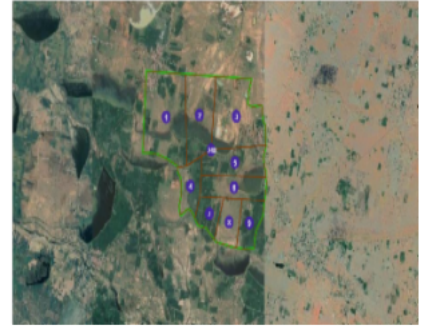

Google Map View