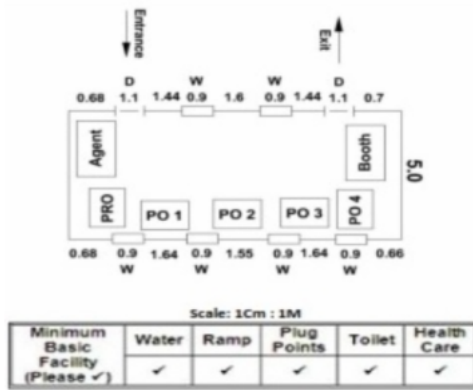

Google Map View

Polling Station Building Front View

Polling Station Front View

Cad View

Key MAP View

1 பெயர் : ராஜதுரை தந்தை பெயர்: ராமையா வீட்டு எண் : 1 வயது : 57 பாலினம் : ஆண் Photo is available	SFY1871706	2 பெயர் : ஜெயராணி கணவர் பெயர்: ராஜதுரை வீட்டு எண் : 1 வயது : 51 பாலினம் : பெண் Photo is available	KPT1715614	3 பெயர் : ஆஷா முத்து மேகலா தாயின் பெயர்: சொர்ணகிளி வீட்டு எண் : 1 வயது : 26 பாலினம் : பெண் Photo is available	SFY1344985
4 பெயர் : பால வனிதா தந்தை பெயர்: ராஜதுரை வீட்டு எண் : 1-3 வயது : 28 பாலினம் : பெண் Photo is available	SFY1210194	5 பெயர் : பால அகஸ்தியா தந்தை பெயர்: ராஜதுரை வீட்டு எண் : 1-3 வயது : 26 பாலினம் : பெண் Photo is available	SFY2274645	6 பெயர் : ராதிகா கணவர் பெயர்: ராஜா வீட்டு எண் : 3 வயது : 40 பாலினம் : பெண் Photo is available	SFY1248111
7 பெயர் : நந்தினி தாயின் பெயர்: சாந்தி வீட்டு எண் : 3 வயது : 29 பாலினம் : பெண் Photo is available	SFY1248103	8 பெயர் : புஷ்பக்கனி தந்தை பெயர்: முத்தையா வீட்டு எண் : 4 வயது : 51 பாலினம் : பெண் Photo is available	SFY1871714	9 பெயர் : முத்துக்கிஷ்ணன் தந்தை பெயர்: முத்தையா வீட்டு எண் : 4 வயது : 46 பாலினம் : ஆண் Photo is available	KPT1714443
10 பெயர் : இராஜேஸ்வரி கணவர் பெயர்: நவமணி நாடார் வீட்டு எண் : 4B வயது : 60 பாலினம் : பெண் Photo is available	SFY1871722	11 பெயர் : விமலா கணவர் பெயர்: ஆறுமுகப்பெருமாள் வீட்டு எண் : 5 வயது : 67 பாலினம் : பெண் Photo is available	KPT1079102	12 பெயர் : சீத்தா தந்தை பெயர்: ஆறுமுக பெருமாள் வீட்டு எண் : 5 வயது : 33 பாலினம் : பெண் Photo is available	SFY0520197
13 பெயர் : சாய்நாத் தந்தை பெயர்: ஆறுமுகப்பெருமாள் வீட்டு எண் : 5-1 வயது : 28 பாலினம் : ஆண் Photo is available	SFY1247998	14 பெயர் : சூலைமணி தந்தை பெயர்: புஷ்பகனி வீட்டு எண் : 6-1-4 வயது : 37 பாலினம் : ஆண் Photo is available	SFY0163790	15 பெயர் : காசித்தங்கம் கணவர் பெயர்: கன்னிவேல் வீட்டு எண் : 8 வயது : 62 பாலினம் : பெண் Photo is available	SFY1871730
16 பெயர் : தர்மராஜ் தாயின் பெயர்: பழம்அம்மாள் வீட்டு எண் : 10 வயது : 64 பாலினம் : ஆண் Photo is available	SFY0102129	17 பெயர் : பால்ரத்தினம் தந்தை பெயர்: பொன்னையா வீட்டு எண் : 13 வயது : 63 பாலினம் : ஆண் Photo is available	SFY0101089	18 பெயர் : சொரணம் கணவர் பெயர்: பால்ரத்தினம் வீட்டு எண் : 13 வயது : 61 பாலினம் : பெண் Photo is available	SFY1871748
19 பெயர் : சீதா லெட்சுமி கணவர் பெயர்: பால கிருஷ்ணன் வீட்டு எண் : 13/7 வயது : 33 பாலினம் : பெண் Photo is available	SFY1329663	20 பெயர் : பால் கனி தந்தை பெயர்: பாலகிருஷ்ணன் வீட்டு எண் : 13/7 வயது : 30 பாலினம் : பெண் Photo is available	SFY1329705	21 பெயர் : லட்சுமணன் தந்தை பெயர்: செம்புலிங்கம் வீட்டு எண் : 15 வயது : 87 பாலினம் : ஆண் Photo is available	SFY1871755
22 பெயர் : சேர்மக்கனி கணவர் பெயர்: லட்சுமணன் வீட்டு எண் : 15 வயது : 80 பாலினம் : பெண் Photo is available	SFY1871763	23 பெயர் : கணேசன் தந்தை பெயர்: லட்சுமணன் வீட்டு எண் : 15 வயது : 57 பாலினம் : ஆண் Photo is available	KPT1715713	24 பெயர் : அன்னக்கலாவதி தந்தை பெயர்: லட்சுமணன் வீட்டு எண் : 15 வயது : 52 பாலினம் : பெண் Photo is available	KPT1715978
25 பெயர் : செல்லகும்பேசன் தந்தை பெயர்: லட்சுமணன் வீட்டு எண் : 15 வயது : 51 பாலினம் : ஆண் Photo is available	SFY1871771	26 பெயர் : பாரதிதாசன் தந்தை பெயர்: லட்சுமணன் வீட்டு எண் : 15 வயது : 46 பாலினம் : ஆண் Photo is available	KPT2222453	27 பெயர் : நாகலெட்சுமி கணவர் பெயர்: கணேசன் வீட்டு எண் : 15 வயது : 45 பாலினம் : பெண் Photo is available	KPT1715960
28 பெயர் : முருகேசன் தந்தை பெயர்: லட்சுமணன் வீட்டு எண் : 15A வயது : 56 பாலினம் : ஆண் Photo is available	KPT1716588	29 பெயர் : அன்னபார்வதி கணவர் பெயர்: முருகேசன் வீட்டு எண் : 15A வயது : 46 பாலினம் : பெண் Photo is available	SFY0777672	30 பெயர் : வெங்கடேஷ் லெபினா தந்தை பெயர்: முருகேசன் வீட்டு எண் : 15ஏ வயது : 22 பாலினம் : பெண் Photo is available	SFY2465631