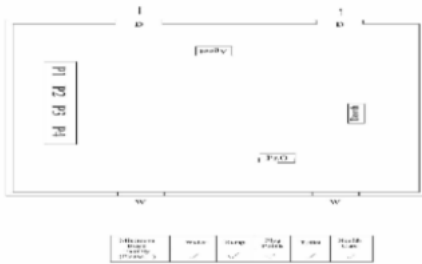

Google Map View

Polling Station Building Front View

Polling Station Front View

Cad View

Key MAP View

1 பெயர் : முத்துகுமாரி கணவர் பெயர் : மாயாண்டி வீட்டு எண் : 9 வயது : 30 பாலினம் : பெண் Photo is available	SFY2662674	2 பெயர் : மாரியம்மாள் கணவர் பெயர் : தங்கராஜ் வீட்டு எண் : 10D வயது : 45 பாலினம் : பெண் Photo is available	SFY0964304	3 பெயர் : சுடலை வடிவு இதரர் பெயர் : சுடலையாண்டி வீட்டு எண் : 12ஏ வயது : 22 பாலினம் : பெண் Photo is available	SFY2478006
4 பெயர் : மகாராஜன் தாயின் பெயர் : பேச்சியம்மாள் வீட்டு எண் : 41 வயது : 37 பாலினம் : ஆண் Photo is available	SFY0964254	5 பெயர் : வடிவு கணவர் பெயர் : கந்தையா வீட்டு எண் : 58A வயது : 55 பாலினம் : பெண் Photo is available	SFY0964452	6 பெயர் : கந்தையா தந்தை பெயர் : சுப்பையா வீட்டு எண் : 58A வயது : 54 பாலினம் : ஆண் Photo is available	SFY0964445
7 பெயர் : ஆறுமுக நயினார் தந்தை பெயர் : முருகன் வீட்டு எண் : 86-5 வயது : 40 பாலினம் : ஆண் Photo is available	SFY0520452	8 பெயர் : பிரேம் குமார் தந்தை பெயர் : ஆறுமுக நயினார் வீட்டு எண் : 101 வயது : 31 பாலினம் : ஆண் Photo is available	SFY0964429	9 பெயர் : பிரமு ரத்தினம் கணவர் பெயர் : சுவாமிநாத பிள்ளை வீட்டு எண் : 106 வயது : 83 பாலினம் : பெண் Photo is available	SFY1921964
10 பெயர் : ஜயப்பன் தந்தை பெயர் : சுவாமிநாத பிள்ளை வீட்டு எண் : 106 வயது : 53 பாலினம் : ஆண் Photo is available	SFY1921972	11 பெயர் : நித்யகல்யாணி கணவர் பெயர் : ஜயப்பன் வீட்டு எண் : 106 வயது : 46 பாலினம் : பெண் Photo is available	KPT1717339	12 பெயர் : துரை தந்தை பெயர் : கணேசன் வீட்டு எண் : 110 வயது : 45 பாலினம் : ஆண் Photo is available	KPT2224343
13 பெயர் : அருணாசலம் தந்தை பெயர் : பாலையா வீட்டு எண் : 111 வயது : 53 பாலினம் : ஆண் Photo is available	SFY1965391	14 பெயர் : முத்தம்மாள் கணவர் பெயர் : அருணாசலம் வீட்டு எண் : 111 வயது : 48 பாலினம் : பெண் Photo is available	KPT1714476	15 பெயர் : மாடத்தி கணவர் பெயர் : ஆஜ்மல்லன் வீட்டு எண் : 114 வயது : 62 பாலினம் : பெண் Photo is available	KPT1719418
16 பெயர் : சுப்பிரமணியம் தந்தை பெயர் : சுப்பையா வீட்டு எண் : 114 வயது : 57 பாலினம் : ஆண் Photo is available	SFY1965425	17 பெயர் : அமுதா தந்தை பெயர் : சுப்பிரமணியன் வீட்டு எண் : 114 வயது : 44 பாலினம் : பெண் Photo is available	SFY1965433	18 பெயர் : அம்மபழம் கணவர் பெயர் : நடராஜன் வீட்டு எண் : 114-75 வயது : 77 பாலினம் : பெண் Photo is available	SFY0778332
19 பெயர் : புவனேஸ்வரி தந்தை பெயர் : சுப்பிரமணியன் வீட்டு எண் : 114/ஏ வயது : 26 பாலினம் : பெண் Photo is available	SFY1378371	20 பெயர் : அஜய் சுப்பையா தந்தை பெயர் : சுப்பிரமணியன் வீட்டு எண் : 114-ஏ வயது : 25 பாலினம் : ஆண் Photo is available	SFY1306299	21 பெயர் : மீனாட்சி கணவர் பெயர் : சிவகுமார் வீட்டு எண் : 140ஏ/5 வயது : 33 பாலினம் : பெண் Photo is available	SFY2538643
22 பெயர் : இராமலட்சுமி கணவர் பெயர் : உச்சிமாளி வீட்டு எண் : 143 வயது : 35 பாலினம் : பெண் Photo is available	SFY0778084	23 பெயர் : வேலம்மாள் கணவர் பெயர் : தில்லை குமார் வீட்டு எண் : 198/5 வயது : 32 பாலினம் : பெண் Photo is available	SFY2468205	24 பெயர் : சாரதா கணவர் பெயர் : மாரியப்பன் வீட்டு எண் : 233 வயது : 33 பாலினம் : பெண் Photo is available	SFY2651727
25 பெயர் : சோமு தந்தை பெயர் : சுப்பையா வீட்டு எண் : 237 வயது : 55 பாலினம் : ஆண் Photo is available	KPT1164052	26 பெயர் : சுவாதி தந்தை பெயர் : சோமு வீட்டு எண் : 237 வயது : 21 பாலினம் : பெண் Photo is available	SFY2657112	27 பெயர் : ம் மஹராணி தந்தை பெயர் : மலநமுதா வீட்டு எண் : 285/5 வயது : 24 பாலினம் : பெண் Photo is available	SFY2164176
28 பெயர் : சுகன்யா கணவர் பெயர் : நம்பி ராஜன் வீட்டு எண் : 290/5 வயது : 33 பாலினம் : பெண் Photo is available	SFY2250777	29 பெயர் : மாணிக்கதாய் கணவர் பெயர் : சாமி வீட்டு எண் : 328B வயது : 53 பாலினம் : பெண் Photo is available	SFY0964353	30 பெயர் : மாரி கணவர் பெயர் : பரமசிவன் வீட்டு எண் : 332 வயது : 41 பாலினம் : பெண் Photo is available	SFY0964460