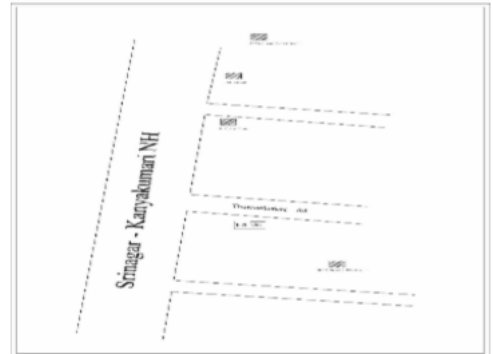

Google Map View

Polling Station Building Front View

Polling Station Front View

Cad View

Key MAP View

1 பெயர் : முத்துகுமாரி கணவர் பெயர் : மாயாண்டி வீட்டு எண் : 9 வயது : 30 பாலினம் : பெண் Photo is available	SFY2662674	2 பெயர் : மாரியம்மாள் கணவர் பெயர் : தங்கராஜ் வீட்டு எண் : 10D வயது : 45 பாலினம் : பெண் Photo is available	SFY0964304	3 பெயர் : சுடலை வடிவு இதரர் பெயர் : சுடலையாண்டி வீட்டு எண் : 12ஏ வயது : 22 பாலினம் : பெண் Photo is available	SFY2478006
4 பெயர் : மகாராஜன் தாயின் பெயர் : பேச்சியம்மாள் வீட்டு எண் : 41 வயது : 37 பாலினம் : ஆண் Photo is available	SFY0964254	5 பெயர் : வடிவு கணவர் பெயர் : கந்தையா வீட்டு எண் : 58A வயது : 55 பாலினம் : பெண் Photo is available	SFY0964452	6 பெயர் : கந்தையா தந்தை பெயர் : சுப்பையா வீட்டு எண் : 58A வயது : 54 பாலினம் : ஆண் Photo is available	SFY0964445
7 பெயர் : ஆறுமுக நயினார் தந்தை பெயர் : முருகன் வீட்டு எண் : 86-5 வயது : 40 பாலினம் : ஆண் Photo is available	SFY0520452	8 பெயர் : பிரேம் குமார் தந்தை பெயர் : ஆறுமுக நயினார் வீட்டு எண் : 101 வயது : 31 பாலினம் : ஆண் Photo is available	SFY0964429	9 பெயர் : பிரமு ரத்தினம் கணவர் பெயர் : சுவாமிநாத பிள்ளை வீட்டு எண் : 106 வயது : 83 பாலினம் : பெண் Photo is available	SFY1921964
10 பெயர் : ஜயப்பன் தந்தை பெயர் : சுவாமிநாத பிள்ளை வீட்டு எண் : 106 வயது : 53 பாலினம் : ஆண் Photo is available	SFY1921972	11 பெயர் : நித்யகல்யாணி கணவர் பெயர் : ஜயப்பன் வீட்டு எண் : 106 வயது : 46 பாலினம் : பெண் Photo is available	KPT1717339	12 பெயர் : துரை தந்தை பெயர் : கணேசன் வீட்டு எண் : 110 வயது : 45 பாலினம் : ஆண் Photo is available	KPT2224343
13 பெயர் : அருணாசலம் தந்தை பெயர் : பாலையா வீட்டு எண் : 111 வயது : 53 பாலினம் : ஆண் Photo is available	SFY1965391	14 பெயர் : முத்தம்மாள் கணவர் பெயர் : அருணாசலம் வீட்டு எண் : 111 வயது : 48 பாலினம் : பெண் Photo is available	KPT1714476	15 பெயர் : மாடத்தி கணவர் பெயர் : ஆஜ்மல்லன் வீட்டு எண் : 114 வயது : 62 பாலினம் : பெண் Photo is available	KPT1719418
16 பெயர் : சுப்பிரமணியம் தந்தை பெயர் : சுப்பையா வீட்டு எண் : 114 வயது : 57 பாலினம் : ஆண் Photo is available	SFY1965425	17 பெயர் : அமுதா தந்தை பெயர் : சுப்பிரமணியன் வீட்டு எண் : 114 வயது : 44 பாலினம் : பெண் Photo is available	SFY1965433	18 பெயர் : அம்மபழம் கணவர் பெயர் : நடராஜன் வீட்டு எண் : 114-75 வயது : 77 பாலினம் : பெண் Photo is available	SFY0778332
19 பெயர் : புவனேஸ்வரி தந்தை பெயர் : சுப்பிரமணியன் வீட்டு எண் : 114/ஏ வயது : 26 பாலினம் : பெண் Photo is available	SFY1378371	20 பெயர் : அஜய் சுப்பையா தந்தை பெயர் : சுப்பிரமணியன் வீட்டு எண் : 114-ஏ வயது : 25 பாலினம் : ஆண் Photo is available	SFY1306299	21 பெயர் : மீனாட்சி கணவர் பெயர் : சிவகுமார் வீட்டு எண் : 140ஏ/5 வயது : 33 பாலினம் : பெண் Photo is available	SFY2538643
22 பெயர் : இராமலட்சுமி கணவர் பெயர் : உச்சிமாளி வீட்டு எண் : 143 வயது : 35 பாலினம் : பெண் Photo is available	SFY0778084	23 பெயர் : வேலம்மாள் கணவர் பெயர் : தில்லை குமார் வீட்டு எண் : 198/5 வயது : 32 பாலினம் : பெண் Photo is available	SFY2468205	24 பெயர் : சாரதா கணவர் பெயர் : மாரியப்பன் வீட்டு எண் : 233 வயது : 33 பாலினம் : பெண் Photo is available	SFY2651727
25 பெயர் : சோமு தந்தை பெயர் : சுப்பையா வீட்டு எண் : 237 வயது : 55 பாலினம் : ஆண் Photo is available	KPT1164052	26 பெயர் : சுவாதி தந்தை பெயர் : சோமு வீட்டு எண் : 237 வயது : 21 பாலினம் : பெண் Photo is available	SFY2657112	27 பெயர் : ம் மஹராணி தந்தை பெயர் : மலநமுதா வீட்டு எண் : 285/5 வயது : 24 பாலினம் : பெண் Photo is available	SFY2164176
28 பெயர் : சுகன்யா கணவர் பெயர் : நம்பி ராஜன் வீட்டு எண் : 290/5 வயது : 33 பாலினம் : பெண் Photo is available	SFY2250777	29 பெயர் : மாணிக்கதாய் கணவர் பெயர் : சாமி வீட்டு எண் : 328B வயது : 53 பாலினம் : பெண் Photo is available	SFY0964353	30 பெயர் : மாரி கணவர் பெயர் : பரமசிவன் வீட்டு எண் : 332 வயது : 41 பாலினம் : பெண் Photo is available	SFY0964460