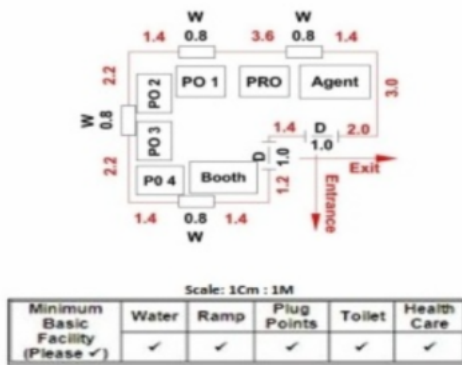

Google Map View

Polling Station Building Front View

Polling Station Front View

Cad View

Key MAP View

1 பெயர் : பொன்னராஜ் தந்தை பெயர்: முத்தையா வீட்டு எண் : 2 வயது : 53 பாலினம் : ஆண் Photo is available	SFY1967520	2 பெயர் : சங்கரசெல்வி கணவர் பெயர்: பொன்னராஜ் வீட்டு எண் : 2 வயது : 41 பாலினம் : பெண் Photo is available	SFY1210392	3 பெயர் : பவித்ரா தந்தை பெயர்: பலவேசமுத்து வீட்டு எண் : 3 வயது : 26 பாலினம் : பெண் Photo is available	SFY1273333
4 பெயர் : பலவசமுத்து தந்தை பெயர்: பால்துரை வீட்டு எண் : 3-121 வயது : 55 பாலினம் : ஆண் Photo is available	SFY0102491	5 பெயர் : கிரேஸ் கணவர் பெயர்: செல்வராஜ் வீட்டு எண் : 4 வயது : 68 பாலினம் : பெண் Photo is available	KPT1067750	6 பெயர் : சரவணன் தாயின் பெயர்: கிரேஸ் வீட்டு எண் : 4 வயது : 50 பாலினம் : ஆண் Photo is available	KPT1067768
7 பெயர் : இராஜமணி தந்தை பெயர்: கிருஷ்ண நாடார் வீட்டு எண் : 5 வயது : 86 பாலினம் : ஆண் Photo is available	SFY1967538	8 பெயர் : பாலம்மாள் கணவர் பெயர்: ராஜமணி வீட்டு எண் : 5 வயது : 79 பாலினம் : பெண் Photo is available	SFY1967546	9 பெயர் : ஜெயகோபால் தந்தை பெயர்: ராஜமணி வீட்டு எண் : 5A வயது : 56 பாலினம் : ஆண் Photo is available	SFY1967553
10 பெயர் : ஜேசுமரியம்மாள் கணவர் பெயர்: தங்கராஜா வீட்டு எண் : 5A வயது : 54 பாலினம் : பெண் Photo is available	KPT2096691	11 பெயர் : உமா தேவி தந்தை பெயர்: தங்க ராஜா வீட்டு எண் : 5ஏ வயது : 24 பாலினம் : பெண் Photo is available	SFY2150399	12 பெயர் : டேவிட் இதரர் பெயர்: செல்வி வீட்டு எண் : 7 வயது : 57 பாலினம் : ஆண் Photo is available	SFY2157584
13 பெயர் : செல்வி கணவர் பெயர்: டேவிட் வீட்டு எண் : 7 வயது : 55 பாலினம் : பெண் Photo is available	KPT1719426	14 பெயர் : ராஜ துரை தாயின் பெயர்: செல்வி வீட்டு எண் : 7 வயது : 28 பாலினம் : ஆண் Photo is available	SFY1191584	15 பெயர் : தங்கமணி கணவர் பெயர்: இராசையா வீட்டு எண் : 9 வயது : 72 பாலினம் : பெண் Photo is available	SFY1967561
16 பெயர் : சுடலைமணி தந்தை பெயர்: தங்கமணி வீட்டு எண் : 9 வயது : 39 பாலினம் : ஆண் Photo is available	SFY0482497	17 பெயர் : மகாலெட்சுமி கணவர் பெயர்: சுடலைமணி வீட்டு எண் : 9 வயது : 36 பாலினம் : பெண் Photo is available	SFY1210343	18 பெயர் : பொன்னுலிங்க நாடார் தந்தை பெயர்: தங்கையா வீட்டு எண் : 11 வயது : 72 பாலினம் : ஆண் Photo is available	SFY1967579
19 பெயர் : பொன்னம்மாள் கணவர் பெயர்: பொன்னுலிங்கம் வீட்டு எண் : 11 வயது : 69 பாலினம் : பெண் Photo is available	SFY1967587	20 பெயர் : சிவகுமார் தந்தை பெயர்: பொன்னுலிங்கம் வீட்டு எண் : 11 வயது : 36 பாலினம் : ஆண் Photo is available	SFY1400084	21 பெயர் : தங்கராஜ் தந்தை பெயர்: பொன்னுலிங்கநாடார் வீட்டு எண் : 12 வயது : 50 பாலினம் : ஆண் Photo is available	KPT2223758
22 பெயர் : தங்கலிங்கம் தந்தை பெயர்: பொன்னுலிங்கநாடார் வீட்டு எண் : 12 வயது : 42 பாலினம் : ஆண் Photo is available	KPT2223766	23 பெயர் : சுகந்தி கணவர் பெயர்: தங்கராஜ் வீட்டு எண் : 12/4 வயது : 49 பாலினம் : பெண் Photo is available	SFY2150373	24 பெயர் : செல்லத்தாய் கணவர் பெயர்: வேதமாணிக்கம் வீட்டு எண் : 13 வயது : 76 பாலினம் : பெண் Photo is available	SFY1967603
25 பெயர் : பொன்சேகர் தந்தை பெயர்: வேதமாணிக்கம் வீட்டு எண் : 13 வயது : 54 பாலினம் : ஆண் Photo is available	KPT1166941	26 பெயர் : ஸ்ரீபிகிழிஸ்ஸிஸ்லா கணவர் பெயர்: பொன்சேகர் வீட்டு எண் : 13 வயது : 54 பாலினம் : பெண் Photo is available	KPT1166933	27 பெயர் : எபனேசர் தந்தை பெயர்: வேதமாணிக்கம் வீட்டு எண் : 13 வயது : 49 பாலினம் : ஆண் Photo is available	KPT1174218
28 பெயர் : அலெக்ஸாண்டர் தந்தை பெயர்: வேதமாணிக்கம் வீட்டு எண் : 13 வயது : 47 பாலினம் : ஆண் Photo is available	KPT1166776	29 பெயர் : ஜெஸி ஜெனட் குமாரி கணவர் பெயர்: எபனேசர் வீட்டு எண் : 13 வயது : 41 பாலினம் : பெண் Photo is available	SFY0431932	30 பெயர் : செரின் வினீஸ்ட்ரா தந்தை பெயர்: பொன்சேகர் வீட்டு எண் : 13 வயது : 23 பாலினம் : பெண் Photo is available	SFY2315091