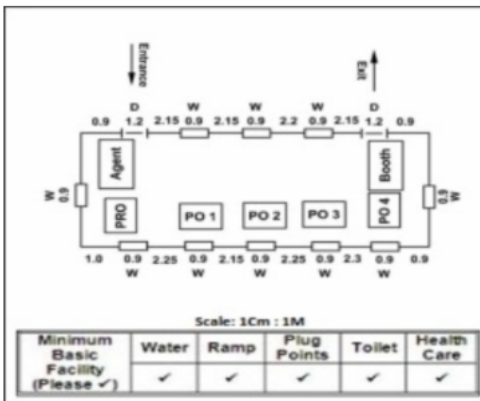

வாக்காளர் பதிவு அலுவலரின்
கையொப்பம்

Nazri Naksha

Google Map View

Polling Station Building Front View

Polling Station Front View

Cad View

Key MAP View

| | | | | | |
|--|----------------------------------|---|----------------------------------|---|----------------------------------|
| 1 பெயர் : புனிதபாக்கியமணி கணவர் பெயர்: பால்பாண்டியன் விக்டர் வீட்டு எண் : 1 வயது : 38 பாலினம் : பெண் | SFY0351916 Photo is available | 2 பெயர் : திரிஷா தந்தை பெயர்: பரமசிவன் வீட்டு எண் : 1 வயது : 22 பாலினம் : பெண் | SFY2593820 Photo is available | 3 பெயர் : பரமசிவன் தந்தை பெயர்: பெருமாள் வீட்டு எண் : 1-185 வயது : 28 பாலினம் : ஆண் | SFY1248921 Photo is available |
| 4 பெயர் : நாடார் குணலெட்சுமி குணசேகரன் கணவர் பெயர்: அஜித் குமார் வீட்டு எண் : 1ஏ வயது : 25 பாலினம் : பெண் | SFY2728210 Photo is available | 5 பெயர் : நளாயினி கணவர் பெயர்: இராஜமுத்து வீட்டு எண் : 1B வயது : 71 பாலினம் : பெண் | SFY1994136 Photo is available | 6 பெயர் : ஜோன்ஸ் சாமுவேல் தாஸ் தந்தை பெயர்: சிலுவைமணி வீட்டு எண் : 2 வயது : 35 பாலினம் : ஆண் | SFY0131425 Photo is available |
| 7 பெயர் : உமாபார்வதி தந்தை பெயர்: வேலாயுதம் வீட்டு எண் : 2-55 வயது : 39 பாலினம் : பெண் | SFY0103879 Photo is available | 8 பெயர் : அசரியா தந்தை பெயர்: தானியேல் நாடார் வீட்டு எண் : 3-67 வயது : 48 பாலினம் : ஆண் | SFY0965194 Photo is available | 9 பெயர் : எல்சி மேரி கணவர் பெயர்: அசாரியா வீட்டு எண் : 3-67-174 வயது : 44 பாலினம் : பெண் | SFY0965160 Photo is available |
| 10 பெயர் : சிவ குமார் தந்தை பெயர்: சிவலிங்கம் வீட்டு எண் : 3/113 வயது : 53 பாலினம் : ஆண் | SFY2327351 Photo is available | 11 பெயர் : அருண் குமார் தந்தை பெயர்: முருகன் வீட்டு எண் : 3/117-1ஏ வயது : 35 பாலினம் : ஆண் | SFY2568483 Photo is available | 12 பெயர் : அரவிந்தன் தந்தை பெயர்: தமிழரசன் வீட்டு எண் : 3-119 வயது : 36 பாலினம் : ஆண் | SFY0351932 Photo is available |
| 13 பெயர் : அறிவரசுசேஷன் தந்தை பெயர்: தமிழரசன் வீட்டு எண் : 3-119 வயது : 35 பாலினம் : ஆண் | SFY0351940 Photo is available | 14 பெயர் : மாரிதுரை தந்தை பெயர்: வேலாயுத ரெட்டி வீட்டு எண் : 3-129 வயது : 63 பாலினம் : ஆண் | SFY0521112 Photo is available | 15 பெயர் : ராஜசிங் தந்தை பெயர்: ராமசுந்தரம் வீட்டு எண் : 4 வயது : 56 பாலினம் : ஆண் | SFY0433409 Photo is available |
| 16 பெயர் : அமரகலி கணவர் பெயர்: அந்தோணி ராஜ் வீட்டு எண் : 8/4 வயது : 44 பாலினம் : பெண் | SFY2327310 Photo is available | 17 பெயர் : பொன்பெருமாள் தந்தை பெயர்: பல்வேசமுத்து வீட்டு எண் : 10A வயது : 47 பாலினம் : ஆண் | SFY0104018 Photo is available | 18 பெயர் : அந்தரேயா பொன்னாயகம் தந்தை பெயர்: ரேக்கார்டுசுவாமிக்கண் வீட்டு எண் : 11-C வயது : 41 பாலினம் : ஆண் | SFY1086958 Photo is available |
| 19 பெயர் : ஜெயந்தி தந்தை பெயர்: ராமஜெயம் வீட்டு எண் : 12-4 வயது : 39 பாலினம் : பெண் | SFY0104307 Photo is available | S 20 பெயர் : பார்த்த சாரதி தந்தை பெயர்: கார்த்திசெல்வன் வீட்டு எண் : 14 வயது : 20 பாலினம் : ஆண் | SFY2636413 Photo is available | 21 பெயர் : ஸ்டீபன் வேதராஜ் தந்தை பெயர்: சுந்தர்ராஜ் வீட்டு எண் : 15 வயது : 57 பாலினம் : ஆண் | SFY1994144 Photo is available |
| 22 பெயர் : பாக்கியராணி தந்தை பெயர்: ஸ்டீபன் வீட்டு எண் : 15 வயது : 55 பாலினம் : பெண் | SFY1994151 Photo is available | 23 பெயர் : சாவித்திரி கணவர் பெயர்: கண்ணன் வீட்டு எண் : 15A-206 வயது : 37 பாலினம் : பெண் | SFY0965145 Photo is available | 24 பெயர் : ராஜ சாலமோன் கி தந்தை பெயர்: கிறிஸ்டோபர் ஜார்ஜ் வீட்டு எண் : 18ஏ வயது : 47 பாலினம் : ஆண் | SFY0103986 Photo is available |
| S 25 பெயர் : நவீன் பொ நவீன் பி தந்தை பெயர்: பொன்சாமி ம வீட்டு எண் : 21 வயது : 20 பாலினம் : ஆண் | SFY2621118 Photo is available | 26 பெயர் : ராணி கணவர் பெயர்: நந்தகோபாலபெருமாள் வீட்டு எண் : 23 வயது : 68 பாலினம் : பெண் | SFY0104133 Photo is available | 27 பெயர் : சுகாஷ் தந்தை பெயர்: ராஜா சிங் வீட்டு எண் : 29/11e வயது : 23 பாலினம் : ஆண் | SFY2327328 Photo is available |
| 28 பெயர் : சொர்ணம் கணவர் பெயர்: பகவதிஆசாரி வீட்டு எண் : 31-1,கோயில் தெரு வயது : 66 பாலினம் : பெண் | KPT1727056 Photo is available | 29 பெயர் : மகேஸ்வரி கணவர் பெயர்: ரத்தினராஜ் வீட்டு எண் : 41 வயது : 27 பாலினம் : பெண் | SFY2521714 Photo is available | 30 பெயர் : பிரபா நாடார் கணவர் பெயர்: ராமகிருஷ்ணன் நாடார் வீட்டு எண் : 57 வயது : 43 பாலினம் : பெண் | SFY2614980 Photo is available |