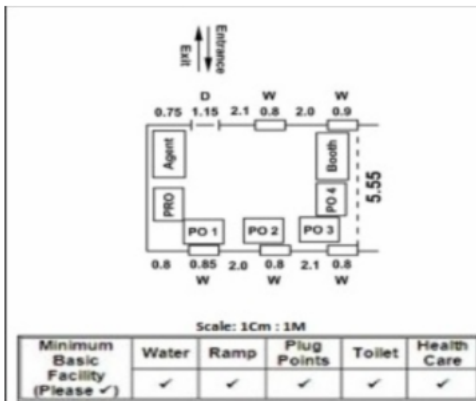

Cad View

Key MAP View