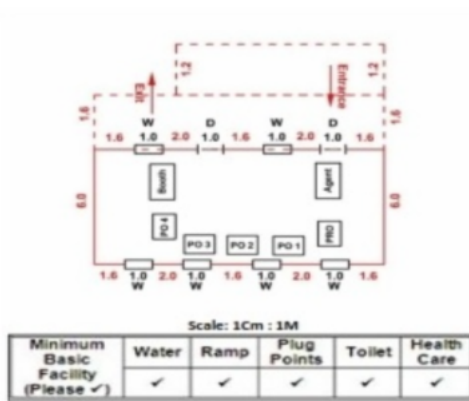

Cad View

Key MAP View