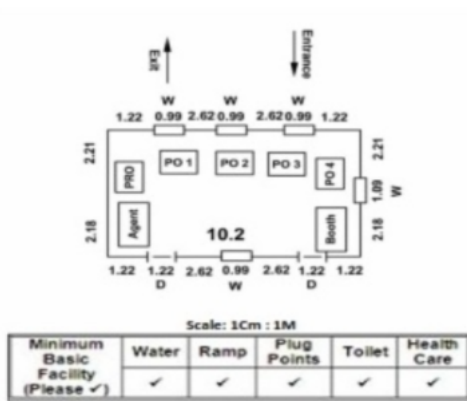

Nazri Naksha

Google Map View

Polling Station Building Front View

Polling Station Front View

Cad View

Key MAP View

1	SFY0435057	பெயர் : மாரியம்மாள் கணவர் பெயர்: பார்வதி வீட்டு எண் : 1 வயது : 41 பாலினம் : பெண்	Photo is available	2	SFY1249994	பெயர் : பார்வதி தந்தை பெயர்: வாசு வீட்டு எண் : 1 வயது : 38 பாலினம் : ஆண்	Photo is available	3	SFY1249911	பெயர் : நம்பிநாச்சியார் தந்தை பெயர்: வாசு வீட்டு எண் : 1 வயது : 37 பாலினம் : பெண்	Photo is available
4	SFY0896134	பெயர் : கிருஷ்ணவேணி தந்தை பெயர்: ராமசுப்பு வீட்டு எண் : 1 வயது : 37 பாலினம் : பெண்	Photo is available	5	SFY1036367	பெயர் : நந்தினி தந்தை பெயர்: மோகன்ராஜ் வீட்டு எண் : 1-4 வயது : 29 பாலினம் : பெண்	Photo is available	6	SFY1184837	பெயர் : சுடலி கணவர் பெயர்: முருகன் வீட்டு எண் : 1-6J வயது : 31 பாலினம் : பெண்	Photo is available
7	SFY0650796	பெயர் : மல்லிகா தந்தை பெயர்: செல்வராஜ் வீட்டு எண் : 1-9B வயது : 46 பாலினம் : பெண்	Photo is available	8	SFY2326692	பெயர் : செல்வம் தாயின் பெயர்: சுஜாதா வீட்டு எண் : 1/10பீ வயது : 23 பாலினம் : ஆண்	Photo is available	9	SFY1144443	பெயர் : இசக்கியம்மாள் கணவர் பெயர்: பாலகிருஷ்ணன் வீட்டு எண் : 1-14 வயது : 39 பாலினம் : பெண்	Photo is available
10	SFY1249978	பெயர் : ரவி தந்தை பெயர்: முருகன் வீட்டு எண் : 1-21A வயது : 29 பாலினம் : ஆண்	Photo is available	11	SFY1036375	பெயர் : வசந்தி கணவர் பெயர்: இசக்கி வீட்டு எண் : 1-25 வயது : 33 பாலினம் : பெண்	Photo is available	12	SFY0650960	பெயர் : குமரேசன் தந்தை பெயர்: ஆறுமுகம் வீட்டு எண் : 1-47 வயது : 33 பாலினம் : ஆண்	Photo is available
13	SFY1249903	பெயர் : வசந்தி தந்தை பெயர்: பார்வதிநாதன் வீட்டு எண் : 1-49 வயது : 28 பாலினம் : பெண்	Photo is available	14	SFY2481349	பெயர் : இந்திரா தந்தை பெயர்: கோபால் வீட்டு எண் : 1/53 வயது : 23 பாலினம் : பெண்	Photo is available	15	KPT1736131	பெயர் : முத்து லெட்சுமி கணவர் பெயர்: சுடலைமணி வீட்டு எண் : 1-60A வயது : 47 பாலினம் : பெண்	Photo is available
16	SFY2238053	பெயர் : சுடலை மணி தந்தை பெயர்: சுடலை மணி வீட்டு எண் : 1/60A வயது : 25 பாலினம் : ஆண்	Photo is available	17	SFY2391266	பெயர் : வள்ளியம்மாள் கணவர் பெயர்: பெரியசாமி வீட்டு எண் : 1/61 வயது : 28 பாலினம் : பெண்	Photo is available	18	SFY0650846	பெயர் : இசக்கியம்மாள் கணவர் பெயர்: ராமர் வீட்டு எண் : 1-65 வயது : 61 பாலினம் : பெண்	Photo is available
19	SFY0650853	பெயர் : சக்திவேல் தாயின் பெயர்: இசக்கியம்மாள் வீட்டு எண் : 1-65 வயது : 41 பாலினம் : ஆண்	Photo is available	20	KPT2322311	பெயர் : வேலம்மாள் கணவர் பெயர்: சங்கரபாண்டி வீட்டு எண் : 1-71 வயது : 62 பாலினம் : பெண்	Photo is available	21	SFY0165035	பெயர் : நல்லமுத்து தந்தை பெயர்: சங்கரபாண்டியன் வீட்டு எண் : 1-71 வயது : 39 பாலினம் : ஆண்	Photo is available
22	SFY2326668	பெயர் : கே பெருமாள் தந்தை பெயர்: கண்ணன் வீட்டு எண் : 1/75 வயது : 26 பாலினம் : ஆண்	Photo is available	23	SFY2516409	பெயர் : இசக்கியம்மாள் கணவர் பெயர்: பெருமாள் வீட்டு எண் : 1/75 வயது : 22 பாலினம் : பெண்	Photo is available	24	SFY0650804	பெயர் : ஆவுடையம்மாள் கணவர் பெயர்: ராமதாஸ் வீட்டு எண் : 1-77 வயது : 42 பாலினம் : பெண்	Photo is available
25	SFY0650838	பெயர் : இசக்கிதாஸ் தந்தை பெயர்: சுப்பையா வீட்டு எண் : 1-77 வயது : 33 பாலினம் : ஆண்	Photo is available	26	SFY2516144	பெயர் : திருமலைநம்பி தந்தை பெயர்: ராமதாஸ் வீட்டு எண் : 1/77 வயது : 21 பாலினம் : ஆண்	Photo is available	27	SFY2537017	பெயர் : மாரியம்மாள் கணவர் பெயர்: இசக்கியப்பன் வீட்டு எண் : 1/78 வயது : 41 பாலினம் : பெண்	Photo is available
28	SFY1184829	பெயர் : மாரியப்பன் தந்தை பெயர்: முத்து சாமி வீட்டு எண் : 1-79 வயது : 33 பாலினம் : ஆண்	Photo is available	29	SFY0651232	பெயர் : முத்தமாரி தந்தை பெயர்: முத்துசாமி வீட்டு எண் : 1-79 வயது : 33 பாலினம் : ஆண்	Photo is available	30	SFY2536720	பெயர் : பேச்சியம்மாள் கணவர் பெயர்: முத்து மாரி வீட்டு எண் : 1/79 வயது : 27 பாலினம் : பெண்	Photo is available