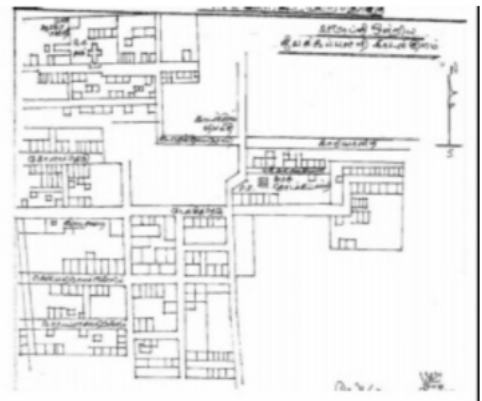

Nazri Naksha

Google Map View

Polling Station Building Front View

Polling Station Front View

Cad View

Key MAP View

1	SFY0435057	பெயர் : மாரியம்மாள் கணவர் பெயர்: பார்வதி வீட்டு எண் : 1 வயது : 41 பாலினம் : பெண்	Photo is available	2	SFY1249994	பெயர் : பார்வதி தந்தை பெயர்: வாசு வீட்டு எண் : 1 வயது : 38 பாலினம் : ஆண்	Photo is available	3	SFY1249911	பெயர் : நம்பிநாச்சியார் தந்தை பெயர்: வாசு வீட்டு எண் : 1 வயது : 37 பாலினம் : பெண்	Photo is available
4	SFY0896134	பெயர் : கிருஷ்ணவேணி தந்தை பெயர்: ராமசுப்பு வீட்டு எண் : 1 வயது : 37 பாலினம் : பெண்	Photo is available	5	SFY1036367	பெயர் : நந்தினி தந்தை பெயர்: மோகன்ராஜ் வீட்டு எண் : 1-4 வயது : 29 பாலினம் : பெண்	Photo is available	6	SFY1184837	பெயர் : சுடலி கணவர் பெயர்: முருகன் வீட்டு எண் : 1-6J வயது : 31 பாலினம் : பெண்	Photo is available
7	SFY0650796	பெயர் : மல்லிகா தந்தை பெயர்: செல்வராஜ் வீட்டு எண் : 1-9B வயது : 46 பாலினம் : பெண்	Photo is available	8	SFY2326692	பெயர் : செல்வம் தாயின் பெயர்: சுஜாதா வீட்டு எண் : 1/10பீ வயது : 23 பாலினம் : ஆண்	Photo is available	9	SFY1144443	பெயர் : இசக்கியம்மாள் கணவர் பெயர்: பாலகிருஷ்ணன் வீட்டு எண் : 1-14 வயது : 39 பாலினம் : பெண்	Photo is available
10	SFY1249978	பெயர் : ரவி தந்தை பெயர்: முருகன் வீட்டு எண் : 1-21A வயது : 29 பாலினம் : ஆண்	Photo is available	11	SFY1036375	பெயர் : வசந்தி கணவர் பெயர்: இசக்கி வீட்டு எண் : 1-25 வயது : 33 பாலினம் : பெண்	Photo is available	12	SFY0650960	பெயர் : குமரேசன் தந்தை பெயர்: ஆறுமுகம் வீட்டு எண் : 1-47 வயது : 33 பாலினம் : ஆண்	Photo is available
13	SFY1249903	பெயர் : வசந்தி தந்தை பெயர்: பார்வதிநாதன் வீட்டு எண் : 1-49 வயது : 28 பாலினம் : பெண்	Photo is available	14	SFY2481349	பெயர் : இந்திரா தந்தை பெயர்: கோபால் வீட்டு எண் : 1/53 வயது : 23 பாலினம் : பெண்	Photo is available	15	KPT1736131	பெயர் : முத்து லெட்சுமி கணவர் பெயர்: சுடலைமணி வீட்டு எண் : 1-60A வயது : 47 பாலினம் : பெண்	Photo is available
16	SFY2238053	பெயர் : சுடலை மணி தந்தை பெயர்: சுடலை மணி வீட்டு எண் : 1/60A வயது : 25 பாலினம் : ஆண்	Photo is available	17	SFY2391266	பெயர் : வள்ளியம்மாள் கணவர் பெயர்: பெரியசாமி வீட்டு எண் : 1/61 வயது : 28 பாலினம் : பெண்	Photo is available	18	SFY0650846	பெயர் : இசக்கியம்மாள் கணவர் பெயர்: ராமர் வீட்டு எண் : 1-65 வயது : 61 பாலினம் : பெண்	Photo is available
19	SFY0650853	பெயர் : சக்திவேல் தாயின் பெயர்: இசக்கியம்மாள் வீட்டு எண் : 1-65 வயது : 41 பாலினம் : ஆண்	Photo is available	20	KPT2322311	பெயர் : வேலம்மாள் கணவர் பெயர்: சங்கரபாண்டி வீட்டு எண் : 1-71 வயது : 62 பாலினம் : பெண்	Photo is available	21	SFY0165035	பெயர் : நல்லமுத்து தந்தை பெயர்: சங்கரபாண்டியன் வீட்டு எண் : 1-71 வயது : 39 பாலினம் : ஆண்	Photo is available
22	SFY2326668	பெயர் : கே பெருமாள் தந்தை பெயர்: கண்ணன் வீட்டு எண் : 1/75 வயது : 26 பாலினம் : ஆண்	Photo is available	23	SFY2516409	பெயர் : இசக்கியம்மாள் கணவர் பெயர்: பெருமாள் வீட்டு எண் : 1/75 வயது : 22 பாலினம் : பெண்	Photo is available	24	SFY0650804	பெயர் : ஆவுடையம்மாள் கணவர் பெயர்: ராமதாஸ் வீட்டு எண் : 1-77 வயது : 42 பாலினம் : பெண்	Photo is available
25	SFY0650838	பெயர் : இசக்கிதாஸ் தந்தை பெயர்: சுப்பையா வீட்டு எண் : 1-77 வயது : 33 பாலினம் : ஆண்	Photo is available	26	SFY2516144	பெயர் : திருமலைநம்பி தந்தை பெயர்: ராமதாஸ் வீட்டு எண் : 1/77 வயது : 21 பாலினம் : ஆண்	Photo is available	27	SFY2537017	பெயர் : மாரியம்மாள் கணவர் பெயர்: இசக்கியப்பன் வீட்டு எண் : 1/78 வயது : 41 பாலினம் : பெண்	Photo is available
28	SFY1184829	பெயர் : மாரியப்பன் தந்தை பெயர்: முத்து சாமி வீட்டு எண் : 1-79 வயது : 33 பாலினம் : ஆண்	Photo is available	29	SFY0651232	பெயர் : முத்தமாரி தந்தை பெயர்: முத்துசாமி வீட்டு எண் : 1-79 வயது : 33 பாலினம் : ஆண்	Photo is available	30	SFY2536720	பெயர் : பேச்சியம்மாள் கணவர் பெயர்: முத்து மாரி வீட்டு எண் : 1/79 வயது : 27 பாலினம் : பெண்	Photo is available