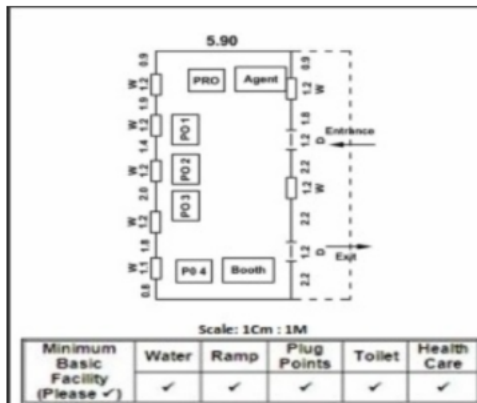

Cad View

Key MAP View