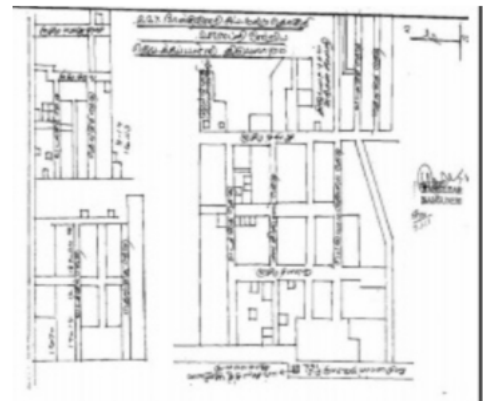

Google Map View

Polling Station Building Front View

Polling Station Front View

Cad View

Key MAP View

1 பெயர் : சிலுவை அந்தோணி தந்தை பெயர்: அந்தோணிமுத்து வீட்டு எண் : 1 வயது : 82 பாலினம் : ஆண்	SFY2046449 Photo is available	2 பெயர் : பனிமரியாள் கணவர் பெயர்: சிலுவைஅந்தோணி வீட்டு எண் : 1 வயது : 77 பாலினம் : பெண்	SFY2046456 Photo is available	3 பெயர் : அருள் கவிதா கணவர் பெயர்: ஜோசப் வீட்டு எண் : 1-A வயது : 33 பாலினம் : பெண்	SFY0896894 Photo is available
4 பெயர் : சமாதானம் கணவர் பெயர்: அந்தோணிமுத்து வீட்டு எண் : 3 வயது : 74 பாலினம் : பெண்	SFY2046472 Photo is available	5 பெயர் : ஜெபஞானரீட்டா தந்தை பெயர்: அந்தோணி வியாகப்பன் வீட்டு எண் : 4 வயது : 32 பாலினம் : பெண்	SFY0897231 Photo is available	6 பெயர் : மிக்கேல் ஜெபமாலை தந்தை பெயர்: அந்தோணி வியாகப்பன் வீட்டு எண் : 4 வயது : 31 பாலினம் : ஆண்	SFY0896910 Photo is available
7 பெயர் : செல்லதுரை தந்தை பெயர்: கட்டயர் நாடார் வீட்டு எண் : 6 வயது : 72 பாலினம் : ஆண்	KPT2059285 Photo is available	8 பெயர் : அந்தோணிஅம்மாள் கணவர் பெயர்: செல்லதுரைநாடார் வீட்டு எண் : 6 வயது : 69 பாலினம் : பெண்	SFY2046480 Photo is available	9 பெயர் : அந்தோணிதாசன் செ தந்தை பெயர்: செல்லதுரை வீட்டு எண் : 6 வயது : 49 பாலினம் : ஆண்	KPT2059293 Photo is available
10 பெயர் : ஞானகனி தந்தை பெயர்: செல்லத்துரை வீட்டு எண் : 6 வயது : 46 பாலினம் : பெண்	KPT1744283 Photo is available	11 பெயர் : தனிஸ்லாஸ் தந்தை பெயர்: மிக்கேல்ஜெபமாலை வீட்டு எண் : 7 வயது : 63 பாலினம் : ஆண்	SFY2046498 Photo is available	12 பெயர் : அந்தோணிஆரோக்கியகனி கணவர் பெயர்: தனிஸ்லாஸ் வீட்டு எண் : 7 வயது : 59 பாலினம் : பெண்	SFY2046506 Photo is available
13 பெயர் : அமல ராணி தந்தை பெயர்: ஞானபிரகாசம் வீட்டு எண் : 10 - 33 வயது : 59 பாலினம் : பெண்	SFY1409382 Photo is available	14 பெயர் : ஜேசு ஜெயக்குமார் தந்தை பெயர்: அந்தோணி வியாகப்பன் வீட்டு எண் : 10 - 33 வயது : 27 பாலினம் : ஆண்	SFY1409374 Photo is available	15 பெயர் : விக்டோரியா கணவர் பெயர்: அந்தோணி காசி வீட்டு எண் : 11 வயது : 65 பாலினம் : பெண்	SFY1087675 Photo is available
16 பெயர் : ராஜாமணி தாயின் பெயர்: செல்வி வீட்டு எண் : 11 வயது : 31 பாலினம் : ஆண்	SFY1087600 Photo is available	17 பெயர் : அன்றோ இலக்கிய ரேணுகா தந்தை பெயர்: பனிபாஸ்கர் வீட்டு எண் : 11 வயது : 31 பாலினம் : பெண்	SFY0783969 Photo is available	18 பெயர் : வில்லியம்அலெக்ஸாண்டர் தந்தை பெயர்: அந்தோணி சவரிமுத்து வீட்டு எண் : 11 வயது : 31 பாலினம் : ஆண்	SFY0783951 Photo is available
19 பெயர் : கமலா மேரி கணவர் பெயர்: ஜேசுசெல்வ பிலவேந்திரன் வீட்டு எண் : 11-2 வயது : 84 பாலினம் : பெண்	SFY1205293 Photo is available	20 பெயர் : ஜேசுசெல்வ பிலவேந்திரன் தந்தை பெயர்: மைக்கிள் அந்தோணி வீட்டு எண் : 11-2 வயது : 60 பாலினம் : ஆண்	SFY1205269 Photo is available	21 பெயர் : மைக்கிள் ஜெய பிரதீப் தந்தை பெயர்: ஜேசுசெல்வ பிலவேந்திரன் வீட்டு எண் : 11-2 வயது : 32 பாலினம் : ஆண்	SFY1205277 Photo is available
22 பெயர் : ஜோதி வீஜிலி கணவர் பெயர்: அஜய் பிரவின் ஆர் வீட்டு எண் : 11/2, வயது : 31 பாலினம் : பெண்	SFY2294130 Photo is available	23 பெயர் : ஜெய பிரசாந்த் தந்தை பெயர்: ஜேசுசெல்வ பிலவேந்திரன் வீட்டு எண் : 11-2 வயது : 30 பாலினம் : ஆண்	SFY1205285 Photo is available	24 பெயர் : ஜெய பர்வின் தந்தை பெயர்: ஜேசுசெல்வ பிலவேந்திரன் வீட்டு எண் : 11-2 வயது : 28 பாலினம் : ஆண்	SFY1205301 Photo is available
25 பெயர் : மரிய பிளாரன்ஸ் வித்யா தந்தை பெயர்: ஜான் வீட்டு எண் : 11-3 வயது : 33 பாலினம் : பெண்	SFY0652511 Photo is available	26 பெயர் : செல்வன் தந்தை பெயர்: மிக்கேல்ராஜ் வீட்டு எண் : 11-4C வயது : 39 பாலினம் : ஆண்	SFY0897488 Photo is available	27 பெயர் : ஜேசுராஜகனி கணவர் பெயர்: ஜோசப் வீட்டு எண் : 11-10 வயது : 61 பாலினம் : பெண்	SFY2046530 Photo is available
28 பெயர் : வளன் அரசு தந்தை பெயர்: அந்தோணி காசி வீட்டு எண் : 11-22A வயது : 39 பாலினம் : ஆண்	SFY0896985 Photo is available	29 பெயர் : ஆரோக்கிய பட்டு ராஜ் தந்தை பெயர்: அந்தோணி முத்து வீட்டு எண் : 11-25 வயது : 39 பாலினம் : ஆண்	SFY0521641 Photo is available	30 பெயர் : சிலுவைஅம்மாள் கணவர் பெயர்: தேவசகாயம் வீட்டு எண் : 11-42 வயது : 69 பாலினம் : பெண்	SFY0106856 Photo is available