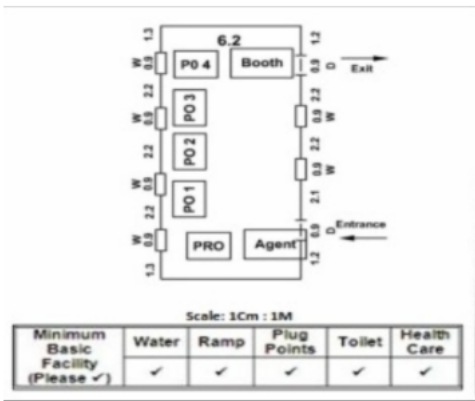

Google Map View

Polling Station Building Front View

Polling Station Front View

Cad View

Key MAP View

1 பெயர் : சிலுவை அந்தோணி தந்தை பெயர்: அந்தோணிமுத்து வீட்டு எண் : 1 வயது : 82 பாலினம் : ஆண்	SFY2046449 Photo is available	2 பெயர் : பனிமரியாள் கணவர் பெயர்: சிலுவைஅந்தோணி வீட்டு எண் : 1 வயது : 77 பாலினம் : பெண்	SFY2046456 Photo is available	3 பெயர் : அருள் கவிதா கணவர் பெயர்: ஜோசப் வீட்டு எண் : 1-A வயது : 33 பாலினம் : பெண்	SFY0896894 Photo is available
4 பெயர் : சமாதானம் கணவர் பெயர்: அந்தோணிமுத்து வீட்டு எண் : 3 வயது : 74 பாலினம் : பெண்	SFY2046472 Photo is available	5 பெயர் : ஜெபஞானரீட்டா தந்தை பெயர்: அந்தோணி வியாகப்பன் வீட்டு எண் : 4 வயது : 32 பாலினம் : பெண்	SFY0897231 Photo is available	6 பெயர் : மிக்கேல் ஜெபமாலை தந்தை பெயர்: அந்தோணி வியாகப்பன் வீட்டு எண் : 4 வயது : 31 பாலினம் : ஆண்	SFY0896910 Photo is available
7 பெயர் : செல்லதுரை தந்தை பெயர்: கட்டயர் நாடார் வீட்டு எண் : 6 வயது : 72 பாலினம் : ஆண்	KPT2059285 Photo is available	8 பெயர் : அந்தோணிஅம்மாள் கணவர் பெயர்: செல்லதுரைநாடார் வீட்டு எண் : 6 வயது : 69 பாலினம் : பெண்	SFY2046480 Photo is available	9 பெயர் : அந்தோணிதாசன் செ தந்தை பெயர்: செல்லதுரை வீட்டு எண் : 6 வயது : 49 பாலினம் : ஆண்	KPT2059293 Photo is available
10 பெயர் : ஞானகனி தந்தை பெயர்: செல்லத்துரை வீட்டு எண் : 6 வயது : 46 பாலினம் : பெண்	KPT1744283 Photo is available	11 பெயர் : தனிஸ்லாஸ் தந்தை பெயர்: மிக்கேல்ஜெபமாலை வீட்டு எண் : 7 வயது : 63 பாலினம் : ஆண்	SFY2046498 Photo is available	12 பெயர் : அந்தோணிஆரோக்கியகனி கணவர் பெயர்: தனிஸ்லாஸ் வீட்டு எண் : 7 வயது : 59 பாலினம் : பெண்	SFY2046506 Photo is available
13 பெயர் : அமல ராணி தந்தை பெயர்: ஞானபிரகாசம் வீட்டு எண் : 10 - 33 வயது : 59 பாலினம் : பெண்	SFY1409382 Photo is available	14 பெயர் : ஜேசு ஜெயக்குமார் தந்தை பெயர்: அந்தோணி வியாகப்பன் வீட்டு எண் : 10 - 33 வயது : 27 பாலினம் : ஆண்	SFY1409374 Photo is available	15 பெயர் : விக்டோரியா கணவர் பெயர்: அந்தோணி காசி வீட்டு எண் : 11 வயது : 65 பாலினம் : பெண்	SFY1087675 Photo is available
16 பெயர் : ராஜாமணி தாயின் பெயர்: செல்வி வீட்டு எண் : 11 வயது : 31 பாலினம் : ஆண்	SFY1087600 Photo is available	17 பெயர் : அன்றோ இலக்கிய ரேணுகா தந்தை பெயர்: பனிபாஸ்கர் வீட்டு எண் : 11 வயது : 31 பாலினம் : பெண்	SFY0783969 Photo is available	18 பெயர் : வில்லியம்அலெக்ஸாண்டர் தந்தை பெயர்: அந்தோணி சவரிமுத்து வீட்டு எண் : 11 வயது : 31 பாலினம் : ஆண்	SFY0783951 Photo is available
19 பெயர் : கமலா மேரி கணவர் பெயர்: ஜேசுசெல்வ பிலவேந்திரன் வீட்டு எண் : 11-2 வயது : 84 பாலினம் : பெண்	SFY1205293 Photo is available	20 பெயர் : ஜேசுசெல்வ பிலவேந்திரன் தந்தை பெயர்: மைக்கிள் அந்தோணி வீட்டு எண் : 11-2 வயது : 60 பாலினம் : ஆண்	SFY1205269 Photo is available	21 பெயர் : மைக்கிள் ஜெய பிரதீப் தந்தை பெயர்: ஜேசுசெல்வ பிலவேந்திரன் வீட்டு எண் : 11-2 வயது : 32 பாலினம் : ஆண்	SFY1205277 Photo is available
22 பெயர் : ஜோதி வீஜிலி கணவர் பெயர்: அஜய் பிரவின் ஆர் வீட்டு எண் : 11/2, வயது : 31 பாலினம் : பெண்	SFY2294130 Photo is available	23 பெயர் : ஜெய பிரசாந்த் தந்தை பெயர்: ஜேசுசெல்வ பிலவேந்திரன் வீட்டு எண் : 11-2 வயது : 30 பாலினம் : ஆண்	SFY1205285 Photo is available	24 பெயர் : ஜெய பர்வின் தந்தை பெயர்: ஜேசுசெல்வ பிலவேந்திரன் வீட்டு எண் : 11-2 வயது : 28 பாலினம் : ஆண்	SFY1205301 Photo is available
25 பெயர் : மரிய பிளாரன்ஸ் வித்யா தந்தை பெயர்: ஜான் வீட்டு எண் : 11-3 வயது : 33 பாலினம் : பெண்	SFY0652511 Photo is available	26 பெயர் : செல்வன் தந்தை பெயர்: மிக்கேல்ராஜ் வீட்டு எண் : 11-4C வயது : 39 பாலினம் : ஆண்	SFY0897488 Photo is available	27 பெயர் : ஜேசுராஜகனி கணவர் பெயர்: ஜோசப் வீட்டு எண் : 11-10 வயது : 61 பாலினம் : பெண்	SFY2046530 Photo is available
28 பெயர் : வளன் அரசு தந்தை பெயர்: அந்தோணி காசி வீட்டு எண் : 11-22A வயது : 39 பாலினம் : ஆண்	SFY0896985 Photo is available	29 பெயர் : ஆரோக்கிய பட்டு ராஜ் தந்தை பெயர்: அந்தோணி முத்து வீட்டு எண் : 11-25 வயது : 39 பாலினம் : ஆண்	SFY0521641 Photo is available	30 பெயர் : சிலுவைஅம்மாள் கணவர் பெயர்: தேவசகாயம் வீட்டு எண் : 11-42 வயது : 69 பாலினம் : பெண்	SFY0106856 Photo is available