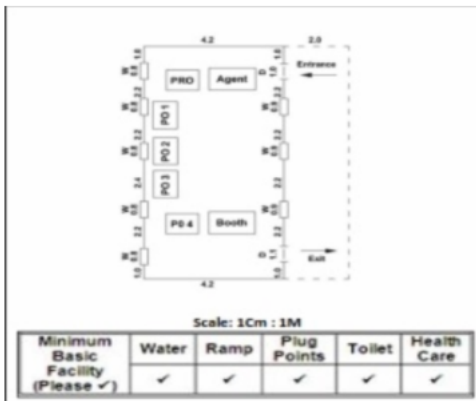

Cad View

Key MAP View