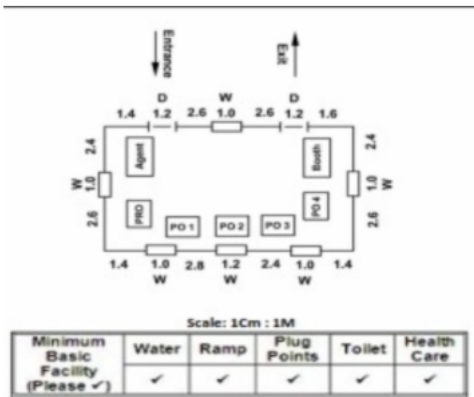

Cad View

Key MAP View