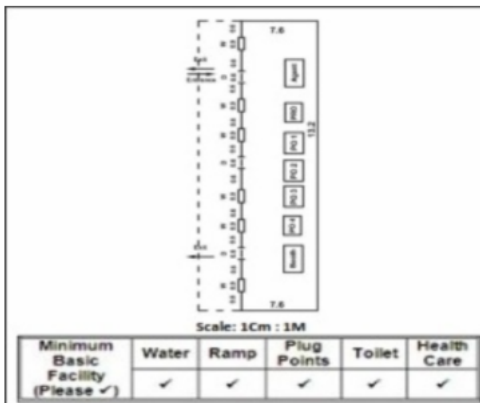

Google Map View

Polling Station Building Front View

Polling Station Front View

Cad View

Key MAP View

1 பெயர் : பாரதராஜ் தந்தை பெயர் : கோயில் ராஜ் வீட்டு எண் : 1-50 வயது : 33 பாலினம் : ஆண்	SFY0898692 Photo is available	2 பெயர் : மா.இசக்கியம்மாள் தந்தை பெயர் : மாரிமுத்து வீட்டு எண் : 1/273 வயது : 19 பாலினம் : பெண்	SFY2723328 Photo is available	3 பெயர் : தனகோபால் தந்தை பெயர் : தாமோதர பாண்டி வீட்டு எண் : 2-28 வயது : 40 பாலினம் : ஆண்	SFY1369263 Photo is available
4 பெயர் : பிரேமா கணவர் பெயர் : சுப்பிரமணியன் வீட்டு எண் : 4 வயது : 67 பாலினம் : பெண்	SFY1934793 Photo is available	# 5 பெயர் : செளந்தர் ராஜன் தந்தை பெயர் : சண்முகம் வீட்டு எண் : 5/14 வயது : 68 பாலினம் : ஆண்	SFY2264406 Photo is available	# 6 பெயர் : செல்வராணி கணவர் பெயர் : செளந்தர் ராஜன் வீட்டு எண் : 5/14 வயது : 63 பாலினம் : பெண்	SFY2264398 Photo is available
7 பெயர் : ராஜேஸ்வரி தந்தை பெயர் : சுப்பிரமணியன் வீட்டு எண் : 5-14 வயது : 43 பாலினம் : பெண்	SFY0356022 Photo is available	8 பெயர் : ராதா கணவர் பெயர் : ராமசேகர் வீட்டு எண் : 5-16A வயது : 55 பாலினம் : பெண்	SFY0108613 Photo is available	9 பெயர் : சமதி கணவர் பெயர் : வேலப்பன் வீட்டு எண் : 5/23 வயது : 40 பாலினம் : பெண்	SFY2273274 Photo is available
10 பெயர் : செல்வப்பா தந்தை பெயர் : மாணிக்க நாடார் வீட்டு எண் : 6 வயது : 71 பாலினம் : ஆண்	SFY0898668 Photo is available	11 பெயர் : ஜெசி பிரிட்டஸ் கணவர் பெயர் : அந்தோணி ஜேசு ராஜினிகாந்த் வீட்டு எண் : 6 வயது : 42 பாலினம் : பெண்	SFY0898601 Photo is available	12 பெயர் : அந்தோணி ரின்ஜி தந்தை பெயர் : இருதய மிக்கேல் ராஜ் வீட்டு எண் : 6 வயது : 34 பாலினம் : பெண்	SFY0898718 Photo is available
13 பெயர் : தேவ சகாய டினோ தந்தை பெயர் : கென்னடி பெஷல் வீட்டு எண் : 6-28 வயது : 27 பாலினம் : ஆண்	SFY1369776 Photo is available	14 பெயர் : மைக்கேல் இன்ப வளர்மதி கணவர் பெயர் : நேவிஸ் ஜெஸிலன் வீட்டு எண் : 6-54 வயது : 30 பாலினம் : பெண்	SFY1368240 Photo is available	#2 15 பெயர் : சலேட் அபிநயா ம தந்தை பெயர் : மரியான் வீட்டு எண் : 6-65 வயது : 30 பாலினம் : பெண்	SFY0898684 Photo is available
# 16 பெயர் : ஜோவின் சிரில் தந்தை பெயர் : சிரில் ரெட்சகர் வீட்டு எண் : 6/100 வயது : 24 பாலினம் : ஆண்	SFY2686285 Photo is available	# 17 பெயர் : மரிய ஜோனஸ் தந்தை பெயர் : சிரில் ரெட்சகர் வீட்டு எண் : 6/100 வயது : 22 பாலினம் : ஆண்	SFY2686392 Photo is available	18 பெயர் : சேசு சகாய பெர்ஸ்லின் தந்தை பெயர் : மிக்கேல் ராஜ் வீட்டு எண் : 6-118 வயது : 27 பாலினம் : ஆண்	SFY1369396 Photo is available
19 பெயர் : மிக்கேல் வர்ஷா தந்தை பெயர் : மிக்கேல்ராஜ் வீட்டு எண் : 6-118 வயது : 25 பாலினம் : பெண்	SFY1368307 Photo is available	20 பெயர் : அந்தோணி பெனிஸ் ராஜா தந்தை பெயர் : அருள் ராஜ் வீட்டு எண் : 6-146 வயது : 45 பாலினம் : ஆண்	SFY1368273 Photo is available	21 பெயர் : டார்லின் தந்தை பெயர் : செல்லத்துரை வீட்டு எண் : 6 வடக்கு தெரு வயது : 26 பாலினம் : ஆண்	SFY2426120 Photo is available
22 பெயர் : அருள் பால் தந்தை பெயர் : ஐயாத்துரை வீட்டு எண் : 7 வயது : 49 பாலினம் : ஆண்	SFY0898593 Photo is available	23 பெயர் : அருள் ராஜ ஜெபா தந்தை பெயர் : வெள்ளத்துரை வீட்டு எண் : 7 வயது : 31 பாலினம் : பெண்	SFY0898767 Photo is available	24 பெயர் : ரேஸ்மா மேரி தந்தை பெயர் : வேதநாதன் வீட்டு எண் : 7-2 வயது : 25 பாலினம் : பெண்	SFY1368315 Photo is available
25 பெயர் : ஜென்னி தங்கம் தந்தை பெயர் : பால்கர் மாரசிங் வீட்டு எண் : 7-5 வயது : 26 பாலினம் : பெண்	SFY1369354 Photo is available	26 பெயர் : மெர்லி ஜோஸ் தந்தை பெயர் : அந்தோணி ராஜ் வீட்டு எண் : 7/38 வயது : 23 பாலினம் : பெண்	SFY2351567 Photo is available	27 பெயர் : கௌராஜவடிவு கணவர் பெயர் : சண்முகம் வீட்டு எண் : 8 வயது : 79 பாலினம் : பெண்	SFY1934801 Photo is available
28 பெயர் : குருவம்மாள் கணவர் பெயர் : நடராஜன் வீட்டு எண் : 8 வயது : 77 பாலினம் : பெண்	SFY1934819 Photo is available	29 பெயர் : ஜெயராணி கணவர் பெயர் : பாலன் வீட்டு எண் : 8 வயது : 39 பாலினம் : பெண்	SFY0898650 Photo is available	30 பெயர் : அ ஜேக்கப் ஜான்சன் தந்தை பெயர் : ரா அந்தோணி வேதராஜ் வீட்டு எண் : 8/52 வயது : 25 பாலினம் : ஆண்	SFY2383859 Photo is available