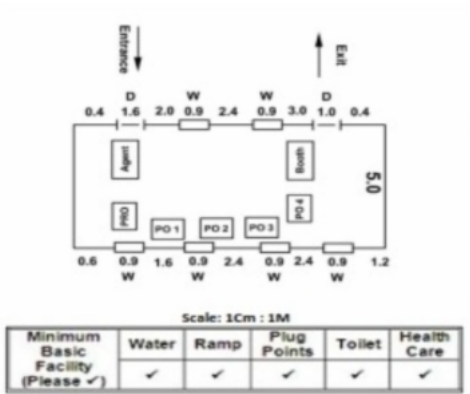

கையொப்பம்

Nazri Naksha

Google Map View

Polling Station Building Front View

Polling Station Front View

Cad View

Key MAP View

| | | |
|--|--|---|
| 1 பெயர் : மாட்சாமி தந்தை பெயர்: மாட்சாமி வீட்டு எண் : 2 வயது : 67 பாலினம் : ஆண் Photo is available SFY1943034 | 2 பெயர் : முப்பிடாதி கணவர் பெயர்: மாட்சாமி வீட்டு எண் : 2 வயது : 62 பாலினம் : பெண் Photo is available SFY1943042 | 3 பெயர் : மந்திரம் தந்தை பெயர்: பூல் கோனார் வீட்டு எண் : 2 வயது : 53 பாலினம் : ஆண் Photo is available SFY1943059 |
| 4 பெயர் : முத்துராஜன் தந்தை பெயர்: மாட்சாமி வீட்டு எண் : 2 வயது : 45 பாலினம் : ஆண் Photo is available KPT1747757 | 5 பெயர் : மகராசி கணவர் பெயர்: மந்திரம் வீட்டு எண் : 2 வயது : 44 பாலினம் : பெண் Photo is available KPT2109304 | 6 பெயர் : சரஸ்வதி கணவர் பெயர்: முத்துராஜன் வீட்டு எண் : 2 வயது : 39 பாலினம் : பெண் Photo is available KPT2109296 |
| 7 பெயர் : பாணுமதி கணவர் பெயர்: கணேசன் வீட்டு எண் : 2 வயது : 37 பாலினம் : பெண் Photo is available SFY0785360 | 8 பெயர் : காளி தந்தை பெயர்: மந்திரம் வீட்டு எண் : 2/19 வயது : 26 பாலினம் : பெண் Photo is available SFY1319656 | 9 பெயர் : ஜெஸ்டின்பிரபு தந்தை பெயர்: இளங்கோவன் வீட்டு எண் : 2ஏ வயது : 24 பாலினம் : ஆண் Photo is available SFY2586881 |
| 10 பெயர் : ஆறுமுகக் கோனார் தந்தை பெயர்: மாட்சாமி கோனார் வீட்டு எண் : 3 வயது : 63 பாலினம் : ஆண் Photo is available KPT1065747 | 11 பெயர் : முத்தம்மாள் கணவர் பெயர்: ஆறுமுகக் கோனார் வீட்டு எண் : 3 வயது : 59 பாலினம் : பெண் Photo is available SFY1943067 | 12 பெயர் : மந்திர மூர்த்தி தந்தை பெயர்: ஆறுமுகம் வீட்டு எண் : 3/3 A வயது : 32 பாலினம் : ஆண் Photo is available SFY1427525 |
| 13 பெயர் : கணேசன் தந்தை பெயர்: ஆறுமுகம் வீட்டு எண் : 3A வயது : 35 பாலினம் : ஆண் Photo is available SFY0785287 | 14 பெயர் : மெர்சி தந்தை பெயர்: இளங்கோ வீட்டு எண் : 4/2 வயது : 22 பாலினம் : பெண் Photo is available SFY2587004 | 15 பெயர் : ஆறுமுகநயினார் தந்தை பெயர்: வீரபெருமாள் வீட்டு எண் : 5 வயது : 60 பாலினம் : ஆண் Photo is available SFY1943091 |
| 16 பெயர் : மாடத்தி தந்தை பெயர்: ஆறுமுகநயினார் வீட்டு எண் : 5 வயது : 57 பாலினம் : பெண் Photo is available SFY1943109 | 17 பெயர் : வள்ளியம்மாள் கணவர் பெயர்: ஈனமுத்துக் கோனார் வீட்டு எண் : 6 வயது : 79 பாலினம் : பெண் Photo is available SFY1944180 | 18 பெயர் : பழனி தந்தை பெயர்: சுடலைமுத்து வீட்டு எண் : 6 வயது : 53 பாலினம் : ஆண் Photo is available SFY1944198 |
| 19 பெயர் : செல்வமணி கணவர் பெயர்: பழனி வீட்டு எண் : 6 வயது : 48 பாலினம் : பெண் Photo is available KPT2109221 | 20 பெயர் : வானமாமலை தந்தை பெயர்: ஈனமுத்து வீட்டு எண் : 6/5 வயது : 50 பாலினம் : ஆண் Photo is available KPT2028975 | 21 பெயர் : ஆறுமுகம் கணவர் பெயர்: வானமாமலை வீட்டு எண் : 6-5 வயது : 35 பாலினம் : பெண் Photo is available SFY1088467 |
| 22 பெயர் : நல்லக்கண்ணு தந்தை பெயர்: அரசமுத்துக் கோனார் வீட்டு எண் : 7 வயது : 72 பாலினம் : ஆண் Photo is available SFY1944206 | 23 பெயர் : சுந்தரம் கணவர் பெயர்: நல்லக்கண்ணு வீட்டு எண் : 7 வயது : 65 பாலினம் : பெண் Photo is available SFY1944214 | 24 பெயர் : சுடலைமணி தந்தை பெயர்: ஆறுமுகநயினார் வீட்டு எண் : 7 வயது : 47 பாலினம் : ஆண் Photo is available KPT2318111 |
| 25 பெயர் : அஸ்லிஸ் பிரசாத் தந்தை பெயர்: மாணிக்கம் வீட்டு எண் : 7/2டி வயது : 21 பாலினம் : ஆண் Photo is available SFY2571651 | 26 பெயர் : சுடலை தந்தை பெயர்: நல்லக்கண்ணு வீட்டு எண் : 7-6 வயது : 35 பாலினம் : ஆண் Photo is available SFY0654210 | 27 பெயர் : சரோஜா கணவர் பெயர்: முருகன் வீட்டு எண் : 7A வயது : 53 பாலினம் : பெண் Photo is available KPT1065705 |
| 28 பெயர் : கோபாலகிருஷ்ணன் தந்தை பெயர்: சுந்தரபாண்டியன் வீட்டு எண் : 8 வயது : 57 பாலினம் : ஆண் Photo is available SFY1944248 | 29 பெயர் : தளவாய்மாட்சாமி தந்தை பெயர்: சுந்தரபாண்டியன் வீட்டு எண் : 8 வயது : 52 பாலினம் : ஆண் Photo is available SFY1944255 | 30 பெயர் : இசக்கியம்மாள் தந்தை பெயர்: கோபாலகிருஷ்ணன் வீட்டு எண் : 8/10டி வயது : 23 பாலினம் : பெண் Photo is available SFY2458982 |