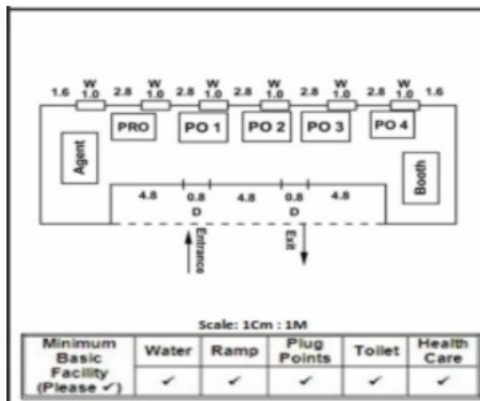

Google Map View

Polling Station Building Front View

Polling Station Front View

Cad View

Key MAP View

1 பெயர் : இசக்கியம்மாள் கணவர் பெயர்: பெருமாள் வீட்டு எண் : 1 வயது : 56 பாலினம் : பெண் Photo is available	KPT1839711	2 பெயர் : பேச்சு முத்து தந்தை பெயர்: கோபாசுந் வீட்டு எண் : 01 வயது : 23 பாலினம் : ஆண் Photo is available	SFY2533255	3 பெயர் : சுகிர்த ஜெரோசின் தந்தை பெயர்: சேவியர் ஜார்ஜ் வீட்டு எண் : 1 வயது : 22 பாலினம் : ஆண் Photo is available	SFY2480739
4 பெயர் : கனிசா இ தந்தை பெயர்: இசக்கி வீட்டு எண் : 1/63 வயது : 20 பாலினம் : பெண் Photo is available	SFY2751261	5 பெயர் : அஸ்வினி மு தந்தை பெயர்: முத்துகிருஷ்ணன் சு வீட்டு எண் : 1/72 வயது : 31 பாலினம் : பெண் Photo is available	SFY0899484	6 பெயர் : முருகம்மாள் கணவர் பெயர்: சுடலை வீட்டு எண் : 1-95 வயது : 41 பாலினம் : பெண் Photo is available	SFY0655035
7 பெயர் : சிவா ஈஸ்வரன் சிவா ஈஸ்வரன் தந்தை பெயர்: சிவா ஈஸ்வரன் சிவா ஈஸ்வரன் வீட்டு எண் : 1/114 வயது : 20 பாலினம் : ஆண் Photo is available	SFY2644730	8 பெயர் : ராமலெட்சுமி கணவர் பெயர்: சங்கரநாராயணன் வீட்டு எண் : 1-129 வயது : 53 பாலினம் : பெண் Photo is available	SFY0654434	9 பெயர் : சுடலை சூர்யா பே தந்தை பெயர்: பேச்சு வீட்டு எண் : 1/156 வயது : 20 பாலினம் : ஆண் Photo is available	SFY2655363
10 பெயர் : லெட்சுமி கணவர் பெயர்: மாடசாமி வீட்டு எண் : 1-179 வயது : 47 பாலினம் : பெண் Photo is available	KPT1837202	11 பெயர் : முத்து செல்வி தந்தை பெயர்: முருகன் வீட்டு எண் : 1/192 வயது : 20 பாலினம் : பெண் Photo is available	SFY2571412	12 பெயர் : பெருமாள் தந்தை பெயர்: பலவேசம் வீட்டு எண் : 1B வயது : 58 பாலினம் : ஆண் Photo is available	KPT1839703
13 பெயர் : ரகுவரன் தந்தை பெயர்: பெருமாள் வீட்டு எண் : 02 வயது : 37 பாலினம் : ஆண் Photo is available	SFY2531978	14 பெயர் : அனிதா தந்தை பெயர்: கணேசன் வீட்டு எண் : 2-11 வயது : 32 பாலினம் : பெண் Photo is available	SFY0654301	15 பெயர் : ஜெயகுமார் தந்தை பெயர்: கணேசன் வீட்டு எண் : 2/11 வயது : 26 பாலினம் : ஆண் Photo is available	SFY1408400
16 பெயர் : ஏசுராஜா தந்தை பெயர்: மிக்கேல் அந்தோணி வீட்டு எண் : 2-48 வயது : 37 பாலினம் : ஆண் Photo is available	SFY0654715	17 பெயர் : திருச்செல்வன் தந்தை பெயர்: மிக்கேல் அந்தோணி வீட்டு எண் : 2-48 வயது : 32 பாலினம் : ஆண் Photo is available	SFY0654707	18 பெயர் : முத்துச்செல்வன் தந்தை பெயர்: அகஸ்டின்ராஜ் வீட்டு எண் : 2-77 வயது : 33 பாலினம் : ஆண் Photo is available	SFY0654731
19 பெயர் : சுகன்யா தந்தை பெயர்: விஸ்வநாதன் வீட்டு எண் : 2ஏ வயது : 28 பாலினம் : பெண் Photo is available	SFY2458917	20 பெயர் : கோபால் தந்தை பெயர்: இசக்கி வீட்டு எண் : 3 வயது : 41 பாலினம் : ஆண் Photo is available	SFY0436329	21 பெயர் : சித்ரா தந்தை பெயர்: மந்திரம் வீட்டு எண் : 3 வயது : 30 பாலினம் : ஆண் Photo is available	SFY1408384
22 பெயர் : பால குமார் தந்தை பெயர்: மந்திரம் வீட்டு எண் : 3 வயது : 26 பாலினம் : ஆண் Photo is available	SFY1408376	23 பெயர் : செந்தில்ஆறுமுகம் தந்தை பெயர்: சோமசுந்தரம் வீட்டு எண் : 4 வயது : 43 பாலினம் : ஆண் Photo is available	SFY0356972	24 பெயர் : சுடலைமணி தந்தை பெயர்: ஜெயபாண்டி வீட்டு எண் : 4/47 வயது : 27 பாலினம் : ஆண் Photo is available	SFY2401669
25 பெயர் : நாராயணவடிவு கணவர் பெயர்: கந்தன் வீட்டு எண் : 4/50 வயது : 32 பாலினம் : பெண் Photo is available	SFY1147057	26 பெயர் : இராஜகோபால் தந்தை பெயர்: இராசையா வீட்டு எண் : 5 வயது : 45 பாலினம் : ஆண் Photo is available	SFY1147156	27 பெயர் : பாலமுருகன் தந்தை பெயர்: சுடலைமணி வீட்டு எண் : 6 வயது : 32 பாலினம் : ஆண் Photo is available	SFY0654319
28 பெயர் : இசக்கியப்பன் தந்தை பெயர்: நைனார்பண்டிதர் வீட்டு எண் : 7 வயது : 56 பாலினம் : ஆண் Photo is available	KPT1150358	29 பெயர் : ராஜேஸ்வரி கணவர் பெயர்: இசக்கியப்பன் வீட்டு எண் : 7 வயது : 53 பாலினம் : பெண் Photo is available	KPT1150325	30 பெயர் : துரை தந்தை பெயர்: இசக்கியப்பன் வீட்டு எண் : 7 வயது : 33 பாலினம் : ஆண் Photo is available	SFY0785741