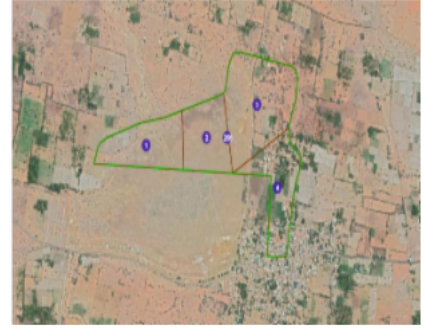

Google Map View