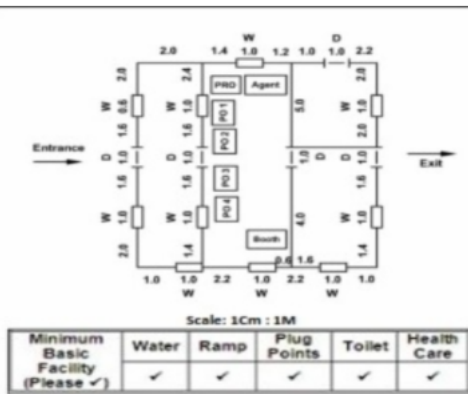

Cad View

Key MAP View