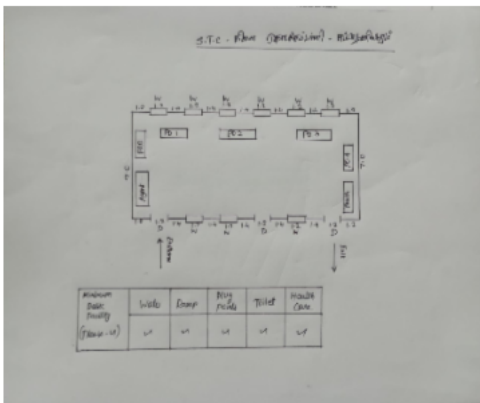

Google Map View

Polling Station Building Front View

Polling Station Front View

Cad View

Key MAP View

1 பெயர் : தாமோதிரன் தந்தை பெயர் : நந்தகோபால் வீட்டு எண் : 1 வயது : 40 பாலினம் : ஆண் Photo is available	KPT2318855	2 பெயர் : சேர்மராஜா தந்தை பெயர் : நடராஜன் வீட்டு எண் : 1-170 வயது : 31 பாலினம் : ஆண் Photo is available	SFY1089507	3 பெயர் : டென்சி அனிதா தந்தை பெயர் : குணசிங் வீட்டு எண் : 1/273 வயது : 32 பாலினம் : பெண் Photo is available	SFY0788166
4 பெயர் : ஆனந்தராஜ் தந்தை பெயர் : வயணபெருமாள் வீட்டு எண் : 1-336 வயது : 38 பாலினம் : ஆண் Photo is available	SFY0111377	5 பெயர் : ராஜகனி கணவர் பெயர் : சமுத்திரபாண்டி வீட்டு எண் : 1-426 வயது : 76 பாலினம் : பெண் Photo is available	SFY1992361	6 பெயர் : சாம்ராஜ் தந்தை பெயர் : குணசிங் வீட்டு எண் : 1-445 வயது : 30 பாலினம் : ஆண் Photo is available	SFY0968230
7 பெயர் : காட்வின் தந்தை பெயர் : கனகராஜன் வீட்டு எண் : 1/445 வயது : 24 பாலினம் : ஆண் Photo is available	SFY2325090	8 பெயர் : துளசி மணி கணவர் பெயர் : ஜெயபாண்டி வீட்டு எண் : 1-465C வயது : 34 பாலினம் : பெண் Photo is available	SFY1038280	9 பெயர் : ராஜகுமார் தந்தை பெயர் : ராஜதுரை வீட்டு எண் : 1-512 வயது : 31 பாலினம் : ஆண் Photo is available	SFY0788158
10 பெயர் : அமலரோஜா கணவர் பெயர் : பேரின்பம் வீட்டு எண் : 1-552 வயது : 69 பாலினம் : பெண் Photo is available	SFY0359067	11 பெயர் : செல்வகுமார் தந்தை பெயர் : பேரின்பம் வீட்டு எண் : 1-552 வயது : 39 பாலினம் : ஆண் Photo is available	SFY0359273	12 பெயர் : செல்வி கணவர் பெயர் : பாஸ்கர் வீட்டு எண் : 1-552a வயது : 49 பாலினம் : பெண் Photo is available	SFY1089499
13 பெயர் : கிரேஸ் ரோஸ்லின் தந்தை பெயர் : பிரின்பஸ் பாஸ்கர் வீட்டு எண் : 1-552a வயது : 32 பாலினம் : பெண் Photo is available	SFY1089556	14 பெயர் : ஜெபராணி தந்தை பெயர் : பாஸ்கர் வீட்டு எண் : 1-552a வயது : 30 பாலினம் : பெண் Photo is available	SFY1089531	15 பெயர் : நளினிஜீவிதா தந்தை பெயர் : ஜெயராஜ் வீட்டு எண் : 1-554A வயது : 40 பாலினம் : பெண் Photo is available	SFY0111476
16 பெயர் : ஜெயாஶபேசர் தந்தை பெயர் : ஜெயத்துரை வீட்டு எண் : 1-555 வயது : 40 பாலினம் : ஆண் Photo is available	SFY0436717	17 பெயர் : டல்சி ஞானசெல்வி கணவர் பெயர் : மணுவேல்ராஜ் வீட்டு எண் : 1-555A வயது : 43 பாலினம் : பெண் Photo is available	SFY0436733	18 பெயர் : அமிர்தராஜ் தந்தை பெயர் : செல்வராஜ் வீட்டு எண் : 1-556 வயது : 51 பாலினம் : ஆண் Photo is available	SFY1992379
19 பெயர் : அதிசயமணி கணவர் பெயர் : அமிர்தராஜ் வீட்டு எண் : 1-556 வயது : 40 பாலினம் : பெண் Photo is available	SFY1992387	20 பெயர் : ஜெபஸ்மின் பாண்டி ராஜா தந்தை பெயர் : சாலமோன் வீட்டு எண் : 1-559 வயது : 36 பாலினம் : ஆண் Photo is available	SFY0166512	21 பெயர் : அகஸ்டின் தந்தை பெயர் : சாலமோன் வீட்டு எண் : 1-559 வயது : 34 பாலினம் : ஆண் Photo is available	SFY0436725
22 பெயர் : நேன்ஸிபுஸ்பா தந்தை பெயர் : தாராசிங் வீட்டு எண் : 1-561 வயது : 33 பாலினம் : பெண் Photo is available	SFY0656850	23 பெயர் : ஐசக் ஜெரோஸ் தந்தை பெயர் : ஞானராஜ் டேனியல் பொன்னையா வீட்டு எண் : 1-565 வயது : 35 பாலினம் : ஆண் Photo is available	SFY0166496	24 பெயர் : கிங்ஸ்டன் சர்ச்சில் தந்தை பெயர் : நாபர்ட் ராஜன் வீட்டு எண் : 1/566 வயது : 28 பாலினம் : ஆண் Photo is available	SFY1148782
25 பெயர் : ஏடிசன் செளந்தர் தந்தை பெயர் : ராபர்ட் வீட்டு எண் : 1/566 வயது : 27 பாலினம் : ஆண் Photo is available	SFY1284561	26 பெயர் : செந்தில்குமார் தந்தை பெயர் : தங்கராஜ் வீட்டு எண் : 1-568 வயது : 39 பாலினம் : ஆண் Photo is available	SFY0111666	27 பெயர் : வேல்முருகன் தந்தை பெயர் : தங்கராஜ் வீட்டு எண் : 1-568 வயது : 36 பாலினம் : ஆண் Photo is available	SFY0111658
28 பெயர் : செல்வமலர் தந்தை பெயர் : முருகன் வீட்டு எண் : 1-572 வயது : 30 பாலினம் : பெண் Photo is available	SFY1089416	29 பெயர் : வான்மதி தந்தை பெயர் : முருகன் வீட்டு எண் : 1/572 வயது : 25 பாலினம் : பெண் Photo is available	SFY1392315	30 பெயர் : துரை சிங் அ தந்தை பெயர் : ஹரிகிருஷ்ணன் அ வீட்டு எண் : 1/575 வயது : 33 பாலினம் : ஆண் Photo is available	SFY1367689