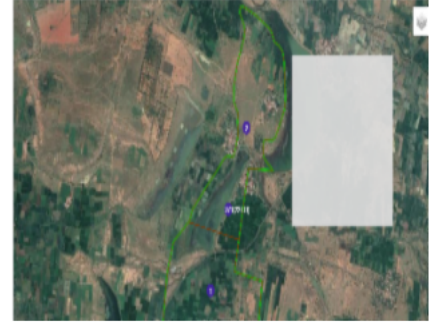

Google Map View