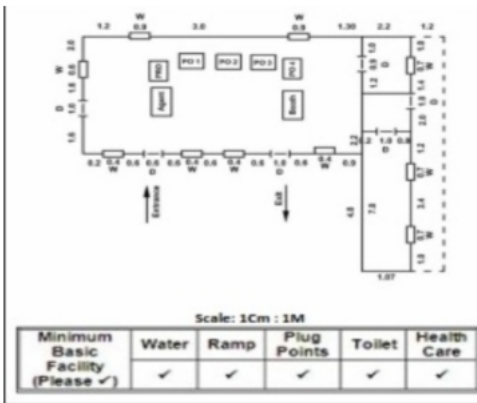

Google Map View

Polling Station Building Front View

Polling Station Front View

Cad View

Key MAP View

1 பெயர் : முத்துகுமார் தந்தை பெயர்: வடிவேல் வீட்டு எண் : 1 வயது : 42 பாலினம் : ஆண் Photo is available	SFY0788455	2 பெயர் : நிஷாந்த் தந்தை பெயர்: சுடலைக்கண் வீட்டு எண் : 1/68 வயது : 34 பாலினம் : ஆண் Photo is available	SFY1408574	3 பெயர் : ஜெயராமன் தந்தை பெயர்: பண்டாரம் வீட்டு எண் : 1-137 வயது : 54 பாலினம் : ஆண் Photo is available	SFY1396274
4 பெயர் : தாமோதரன் தந்தை பெயர்: குருசாமி வீட்டு எண் : 2-27 வயது : 59 பாலினம் : ஆண் Photo is available	SFY1996321	5 பெயர் : சுப்பமான் கணவர் பெயர்: சின்னதம்பி வீட்டு எண் : 3 வயது : 78 பாலினம் : பெண் Photo is available	KPT2318921	6 பெயர் : செல்லத்துரை தந்தை பெயர்: சின்னதம்பி வீட்டு எண் : 3 வயது : 49 பாலினம் : ஆண் Photo is available	KPT2318947
7 பெயர் : திருமணி கணவர் பெயர்: பிச்சமுத்து வீட்டு எண் : 3 வயது : 49 பாலினம் : பெண் Photo is available	KPT2318996	8 பெயர் : இராஜமான் கணவர் பெயர்: சரவணன் வீட்டு எண் : 3 வயது : 45 பாலினம் : பெண் Photo is available	KPT2318905	9 பெயர் : கிருஷ்ணமான் கணவர் பெயர்: செந்தில்வேல்குமார் வீட்டு எண் : 3 வயது : 44 பாலினம் : பெண் Photo is available	SFY0111955
10 பெயர் : பேச்சியமான் கணவர் பெயர்: பாலமுருகன் வீட்டு எண் : 3 வயது : 42 பாலினம் : பெண் Photo is available	KPT2318954	11 பெயர் : செல்வ குமார் தாயின் பெயர்: பிரேமா வீட்டு எண் : 3 வயது : 31 பாலினம் : ஆண் Photo is available	SFY0788471	12 பெயர் : ஆனந்த நடராஜன் தந்தை பெயர்: ராஜமோகன் வீட்டு எண் : 3 வயது : 30 பாலினம் : ஆண் Photo is available	SFY1251206
13 பெயர் : ஸ்ரீ தேவி தங்கம் தந்தை பெயர்: மாடசாமி பாண்டியன் வீட்டு எண் : 3 வயது : 26 பாலினம் : பெண் Photo is available	SFY2324739	14 பெயர் : ஜேசுராஜா தந்தை பெயர்: பாண்டி வீட்டு எண் : 3-2 வயது : 62 பாலினம் : ஆண் Photo is available	SFY0359414	15 பெயர் : சிலுவைபொக்கிஷம் கணவர் பெயர்: ஜேசு ராஜா வீட்டு எண் : 3-2 வயது : 56 பாலினம் : பெண் Photo is available	SFY1089598
16 பெயர் : ராஜகுமார் தந்தை பெயர்: அந்தோணிதாசன் வீட்டு எண் : 3-2 வயது : 39 பாலினம் : ஆண் Photo is available	KPT1775964	17 பெயர் : வினவி ஏஞ்சலா தந்தை பெயர்: ஜேசு ராஜா வீட்டு எண் : 3-2 வயது : 34 பாலினம் : பெண் Photo is available	SFY0359430	18 பெயர் : ரூபன் ராஜா தந்தை பெயர்: ஜேசு ராஜா வீட்டு எண் : 3-2 வயது : 33 பாலினம் : ஆண் Photo is available	SFY0900894
19 பெயர் : லிபின் ராஜா தந்தை பெயர்: ஜேசு ராஜா வீட்டு எண் : 3-2 வயது : 32 பாலினம் : ஆண் Photo is available	SFY0788380	20 பெயர் : மாடசாமிபாண்டியன் தந்தை பெயர்: தங்கபாண்டி வீட்டு எண் : 3-3 வயது : 67 பாலினம் : ஆண் Photo is available	SFY1996339	21 பெயர் : மகாலெட்சுமி கணவர் பெயர்: மாடசாமிபாண்டியன் வீட்டு எண் : 3-3 வயது : 57 பாலினம் : பெண் Photo is available	SFY1996347
22 பெயர் : ராஜகுமாரி கணவர் பெயர்: ராஜமோகன் வீட்டு எண் : 3-4 வயது : 64 பாலினம் : பெண் Photo is available	KPT1097120	23 பெயர் : சிவபாலன் தந்தை பெயர்: ராஜ மோகன் வீட்டு எண் : 3-4 வயது : 27 பாலினம் : ஆண் Photo is available	SFY1337963	24 பெயர் : மரியா சுவி கணவர் பெயர்: அனந்த நடராஜன் வீட்டு எண் : 3/4 வயது : 23 பாலினம் : பெண் Photo is available	SFY2412500
25 பெயர் : திலிப் குமார் தந்தை பெயர்: துரைப்பாண்டியன் வீட்டு எண் : 3/5 வயது : 23 பாலினம் : ஆண் Photo is available	SFY2324762	26 பெயர் : கோயில் தங்கம் கணவர் பெயர்: சுப்பையா துரைப்பழம் வீட்டு எண் : 3-7 வயது : 64 பாலினம் : பெண் Photo is available	SFY1996370	27 பெயர் : ஹரிஷ் கண்ணன் தந்தை பெயர்: ஜெயசந்திரன் வீட்டு எண் : 3/10 வயது : 27 பாலினம் : ஆண் Photo is available	SFY2144004
28 பெயர் : கிருஷ்ணபார்வதி கணவர் பெயர்: மகாதேவன் வீட்டு எண் : 3-11 வயது : 61 பாலினம் : பெண் Photo is available	KPT1097047	29 பெயர் : கணேஷ் சந்திரசேகர் நாடார் தந்தை பெயர்: சந்திரசேகர் வீட்டு எண் : 3/11 வயது : 20 பாலினம் : ஆண் Photo is available	SFY2719813	30 பெயர் : பெரியசாமி தந்தை பெயர்: சண்முகவேல் வீட்டு எண் : 3-12 வயது : 41 பாலினம் : ஆண் Photo is available	SFY0657411