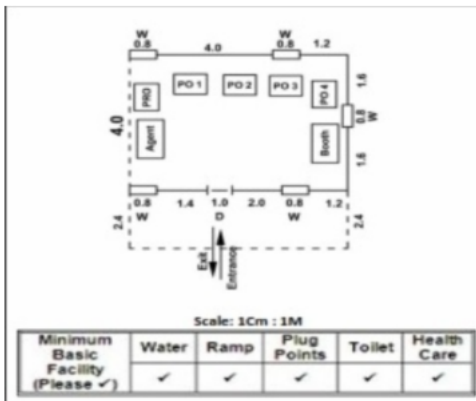

Cad View

Key MAP View