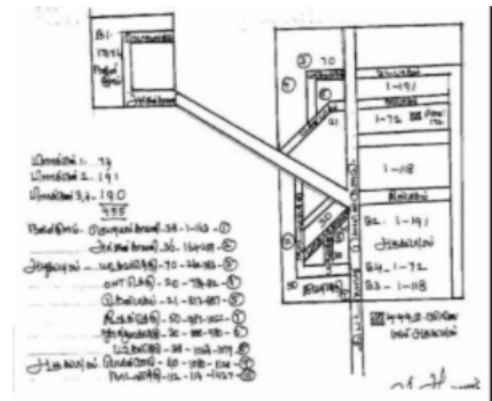

Google Map View

Polling Station Building Front View

Polling Station Front View

Cad View

Key MAP View

1 பெயர் : முத்துவீரன் தந்தை பெயர்: செல்வப்பா வீட்டு எண் : 1 வயது : 46 பாலினம் : ஆண்	SFY0360016 Photo is available	2 பெயர் : பாலகிருஷ்ணன் தந்தை பெயர்: சுப்பையா வீட்டு எண் : 1 வயது : 46 பாலினம் : ஆண்	SFY0360040 Photo is available	3 பெயர் : இசக்கியம்மாள் கணவர் பெயர்: பாலகிருஷ்ணன் வீட்டு எண் : 1 வயது : 37 பாலினம் : பெண்	SFY0360057 Photo is available
4 பெயர் : ஐஸ்வர்யா தந்தை பெயர்: இசக்கியமுத்து வீட்டு எண் : 1 வயது : 30 பாலினம் : பெண்	SFY1186246 Photo is available	5 பெயர் : ராகவன் தந்தை பெயர்: ஜோதிசுமார் வீட்டு எண் : 1-27 வயது : 49 பாலினம் : ஆண்	SFY0359976 Photo is available	6 பெயர் : கோமதி கணவர் பெயர்: ராகவன் வீட்டு எண் : 1-27 வயது : 41 பாலினம் : பெண்	SFY0359984 Photo is available
7 பெயர் : சூமி ம தாயின் பெயர்: மகேஸ்வரி வீட்டு எண் : 1/31 வயது : 22 பாலினம் : பெண்	SFY2720894 Photo is available	8 பெயர் : இலங்காமணி தந்தை பெயர்: பொன்னையா வீட்டு எண் : 1-33 வயது : 35 பாலினம் : ஆண்	SFY0487512 Photo is available	9 பெயர் : விஜயகுமார் தந்தை பெயர்: ராஜகோபால் வீட்டு எண் : 1-34 வயது : 42 பாலினம் : ஆண்	SFY0522953 Photo is available
10 பெயர் : முத்து இசைவாளன் வெ தந்தை பெயர்: வெட்டும்பெருமாள் வீட்டு எண் : 1/48 வயது : 20 பாலினம் : ஆண்	IXC2378099 Photo is available	11 பெயர் : மாட்சாமி தந்தை பெயர்: மெஞ்சூனம் வீட்டு எண் : 1/58 வயது : 42 பாலினம் : ஆண்	SFY0360032 Photo is available	12 பெயர் : தீபாபட்டுக்கனி கணவர் பெயர்: மாட்சாமி வீட்டு எண் : 1/58 வயது : 30 பாலினம் : பெண்	SFY1428754 Photo is available
13 பெயர் : முத்து விநாயகி கணவர் பெயர்: சிவக்குமார் வீட்டு எண் : 1/59 வயது : 31 பாலினம் : பெண்	SFY2581874 Photo is available	14 பெயர் : முரளிதரன் தந்தை பெயர்: சகாதேவன் வீட்டு எண் : 1/59 வயது : 26 பாலினம் : ஆண்	SFY2595213 Photo is available	15 பெயர் : லெட்சுமணன் தந்தை பெயர்: சகாதேவன் வீட்டு எண் : 1/59 வயது : 22 பாலினம் : ஆண்	SFY2593317 Photo is available
16 பெயர் : கவிதா தாயின் பெயர்: இலங்காவதி வீட்டு எண் : 1/61 வயது : 24 பாலினம் : பெண்	SFY2296226 Photo is available	17 பெயர் : முத்துஇசக்கி கணவர் பெயர்: தங்கமூர்த்தி வீட்டு எண் : 1-65 வயது : 37 பாலினம் : பெண்	SFY0360073 Photo is available	18 பெயர் : ஆனந்தி சுருதிபா தந்தை பெயர்: மோகன் வீட்டு எண் : 1/65 வயது : 29 பாலினம் : பெண்	IXC1164086 Photo is available
19 பெயர் : மூர்த்தி தந்தை பெயர்: பிச்சையாண்டி வீட்டு எண் : 1-71 வயது : 39 பாலினம் : ஆண்	SFY0359992 Photo is available	20 பெயர் : மைக்கேல் ராஜ் தந்தை பெயர்: ஈனமுத்து வீட்டு எண் : 1/72 வயது : 71 பாலினம் : ஆண்	SFY2453983 Photo is available	21 பெயர் : ஜெய சித்ரா கணவர் பெயர்: மாய கண்ணன் வீட்டு எண் : 1/72 வயது : 42 பாலினம் : பெண்	SFY2454015 Photo is available
22 பெயர் : இன்பவள்ளி கணவர் பெயர்: மாசானம் வீட்டு எண் : 1-76 வயது : 37 பாலினம் : பெண்	SFY0360065 Photo is available	23 பெயர் : இசக்கி ராஜா தாயின் பெயர்: முருகக்கொடி வீட்டு எண் : 1/78 வயது : 23 பாலினம் : ஆண்	SFY2296531 Photo is available	24 பெயர் : முருகேஸ்வரி கணவர் பெயர்: முத்துவீரன் வீட்டு எண் : 1-82 வயது : 41 பாலினம் : பெண்	SFY0360008 Photo is available
25 பெயர் : விஜய் பிரபாகரன் தந்தை பெயர்: இசக்கிமுத்து வீட்டு எண் : 1/86 வயது : 27 பாலினம் : ஆண்	SFY2296549 Photo is available	26 பெயர் : கலைச்செல்வி தந்தை பெயர்: இசக்கிமுத்து வீட்டு எண் : 1/86 வயது : 25 பாலினம் : பெண்	SFY2296291 Photo is available	27 பெயர் : ஈழதமிழ்செல்வன் தந்தை பெயர்: இசக்கிமுத்து வீட்டு எண் : 1/86 வயது : 23 பாலினம் : ஆண்	SFY2296267 Photo is available
28 பெயர் : சுரேஷ் தந்தை பெயர்: சுப்பையா வீட்டு எண் : 1-87 வயது : 40 பாலினம் : ஆண்	SFY0360024 Photo is available	29 பெயர் : சூமதி தந்தை பெயர்: பொன்ராஜ் வீட்டு எண் : 2/50 வயது : 23 பாலினம் : பெண்	SFY2296416 Photo is available	30 பெயர் : சுப்புலெட்சுமி கணவர் பெயர்: சுடலை வீட்டு எண் : 2/99 வயது : 27 பாலினம் : பெண்	SFY2461200 Photo is available