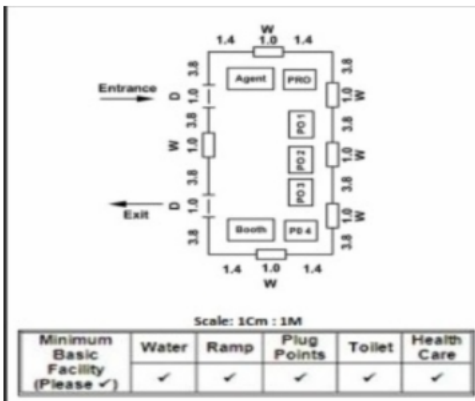

Google Map View

Polling Station Building Front View

Polling Station Front View

Cad View

Key MAP View

1 பெயர் : முத்துவீரன் தந்தை பெயர்: செல்வப்பா வீட்டு எண் : 1 வயது : 46 பாலினம் : ஆண்	SFY0360016 Photo is available	2 பெயர் : பாலகிருஷ்ணன் தந்தை பெயர்: சுப்பையா வீட்டு எண் : 1 வயது : 46 பாலினம் : ஆண்	SFY0360040 Photo is available	3 பெயர் : இசக்கியம்மாள் கணவர் பெயர்: பாலகிருஷ்ணன் வீட்டு எண் : 1 வயது : 37 பாலினம் : பெண்	SFY0360057 Photo is available
4 பெயர் : ஐஸ்வர்யா தந்தை பெயர்: இசக்கியமுத்து வீட்டு எண் : 1 வயது : 30 பாலினம் : பெண்	SFY1186246 Photo is available	5 பெயர் : ராகவன் தந்தை பெயர்: ஜோதிசுமார் வீட்டு எண் : 1-27 வயது : 49 பாலினம் : ஆண்	SFY0359976 Photo is available	6 பெயர் : கோமதி கணவர் பெயர்: ராகவன் வீட்டு எண் : 1-27 வயது : 41 பாலினம் : பெண்	SFY0359984 Photo is available
7 பெயர் : சூமி ம தாயின் பெயர்: மகேஸ்வரி வீட்டு எண் : 1/31 வயது : 22 பாலினம் : பெண்	SFY2720894 Photo is available	8 பெயர் : இலங்காமணி தந்தை பெயர்: பொன்னையா வீட்டு எண் : 1-33 வயது : 35 பாலினம் : ஆண்	SFY0487512 Photo is available	9 பெயர் : விஜயகுமார் தந்தை பெயர்: ராஜகோபால் வீட்டு எண் : 1-34 வயது : 42 பாலினம் : ஆண்	SFY0522953 Photo is available
10 பெயர் : முத்து இசைவாளன் வெ தந்தை பெயர்: வெட்டும்பெருமாள் வீட்டு எண் : 1/48 வயது : 20 பாலினம் : ஆண்	IXC2378099 Photo is available	11 பெயர் : மாட்சாமி தந்தை பெயர்: மெஞ்சூனம் வீட்டு எண் : 1/58 வயது : 42 பாலினம் : ஆண்	SFY0360032 Photo is available	12 பெயர் : தீபாபட்டுக்கனி கணவர் பெயர்: மாட்சாமி வீட்டு எண் : 1/58 வயது : 30 பாலினம் : பெண்	SFY1428754 Photo is available
13 பெயர் : முத்து விநாயகி கணவர் பெயர்: சிவக்குமார் வீட்டு எண் : 1/59 வயது : 31 பாலினம் : பெண்	SFY2581874 Photo is available	14 பெயர் : முரளிதரன் தந்தை பெயர்: சகாதேவன் வீட்டு எண் : 1/59 வயது : 26 பாலினம் : ஆண்	SFY2595213 Photo is available	15 பெயர் : லெட்சுமணன் தந்தை பெயர்: சகாதேவன் வீட்டு எண் : 1/59 வயது : 22 பாலினம் : ஆண்	SFY2593317 Photo is available
16 பெயர் : கவிதா தாயின் பெயர்: இலங்காவதி வீட்டு எண் : 1/61 வயது : 24 பாலினம் : பெண்	SFY2296226 Photo is available	17 பெயர் : முத்துஇசக்கி கணவர் பெயர்: தங்கமூர்த்தி வீட்டு எண் : 1-65 வயது : 37 பாலினம் : பெண்	SFY0360073 Photo is available	18 பெயர் : ஆனந்தி சுருதிபா தந்தை பெயர்: மோகன் வீட்டு எண் : 1/65 வயது : 29 பாலினம் : பெண்	IXC1164086 Photo is available
19 பெயர் : மூர்த்தி தந்தை பெயர்: பிச்சையாண்டி வீட்டு எண் : 1-71 வயது : 39 பாலினம் : ஆண்	SFY0359992 Photo is available	20 பெயர் : மைக்கேல் ராஜ் தந்தை பெயர்: ஈனமுத்து வீட்டு எண் : 1/72 வயது : 71 பாலினம் : ஆண்	SFY2453983 Photo is available	21 பெயர் : ஜெய சித்ரா கணவர் பெயர்: மாய கண்ணன் வீட்டு எண் : 1/72 வயது : 42 பாலினம் : பெண்	SFY2454015 Photo is available
22 பெயர் : இன்பவள்ளி கணவர் பெயர்: மாசானம் வீட்டு எண் : 1-76 வயது : 37 பாலினம் : பெண்	SFY0360065 Photo is available	23 பெயர் : இசக்கி ராஜா தாயின் பெயர்: முருகக்கொடி வீட்டு எண் : 1/78 வயது : 23 பாலினம் : ஆண்	SFY2296531 Photo is available	24 பெயர் : முருகேஸ்வரி கணவர் பெயர்: முத்துவீரன் வீட்டு எண் : 1-82 வயது : 41 பாலினம் : பெண்	SFY0360008 Photo is available
25 பெயர் : விஜய் பிரபாகரன் தந்தை பெயர்: இசக்கிமுத்து வீட்டு எண் : 1/86 வயது : 27 பாலினம் : ஆண்	SFY2296549 Photo is available	26 பெயர் : கலைச்செல்வி தந்தை பெயர்: இசக்கிமுத்து வீட்டு எண் : 1/86 வயது : 25 பாலினம் : பெண்	SFY2296291 Photo is available	27 பெயர் : ஈழதமிழ்செல்வன் தந்தை பெயர்: இசக்கிமுத்து வீட்டு எண் : 1/86 வயது : 23 பாலினம் : ஆண்	SFY2296267 Photo is available
28 பெயர் : சுரேஷ் தந்தை பெயர்: சுப்பையா வீட்டு எண் : 1-87 வயது : 40 பாலினம் : ஆண்	SFY0360024 Photo is available	29 பெயர் : சூமதி தந்தை பெயர்: பொன்ராஜ் வீட்டு எண் : 2/50 வயது : 23 பாலினம் : பெண்	SFY2296416 Photo is available	30 பெயர் : சுப்புலெட்சுமி கணவர் பெயர்: சுடலை வீட்டு எண் : 2/99 வயது : 27 பாலினம் : பெண்	SFY2461200 Photo is available