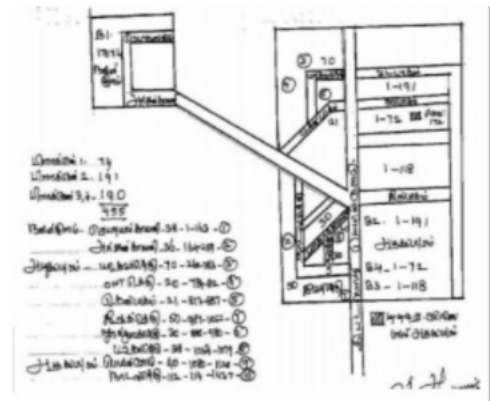

Google Map View

Polling Station Building Front View

Polling Station Front View

Cad View

Key MAP View

1 பெயர் : பாப்பா கணவர் பெயர்: சுடலைமாடன் வீட்டு எண் : 1-82 வயது : 51 பாலினம் : பெண் Photo is available	SFY1186345	2 பெயர் : கனகராஜ் தந்தை பெயர்: சமுத்திரபாண்டி வீட்டு எண் : 2/18 வயது : 45 பாலினம் : ஆண் Photo is available	SFY2289494	3 பெயர் : சந்தோஷம் தந்தை பெயர்: பேரின்பமணி வீட்டு எண் : 2-18A வயது : 37 பாலினம் : ஆண் Photo is available	SFY0177113
4 பெயர் : சுந்தரலிங்கம் தந்தை பெயர்: வைரப்பழம் நாடார் வீட்டு எண் : 2/24 வயது : 35 பாலினம் : ஆண் Photo is available	SFY0551150	5 பெயர் : கற்பகம் தந்தை பெயர்: கொம்பையா வீட்டு எண் : 2-25 வயது : 32 பாலினம் : பெண் Photo is available	SFY0789537	6 பெயர் : தென்னாட்டால் தந்தை பெயர்: பெருமாள் வீட்டு எண் : 2-29 வயது : 31 பாலினம் : பெண் Photo is available	SFY1186329
7 பெயர் : ஜெயக்குமார் தந்தை பெயர்: ராஜமுத்து வீட்டு எண் : 2-31 வயது : 38 பாலினம் : ஆண் Photo is available	SFY0551200	8 பெயர் : விஜயக்குமார் தந்தை பெயர்: ராஜமுத்து வீட்டு எண் : 2-31 வயது : 36 பாலினம் : ஆண் Photo is available	SFY0551218	9 பெயர் : சுப்பையா தந்தை பெயர்: ஆறுமுகம் வீட்டு எண் : 2/41 வயது : 23 பாலினம் : ஆண் Photo is available	SFY2390334
S 10 பெயர் : சிவண்ணைந்த பெருமாள் தாயின் பெயர்: வடகூய்யம்மாள் வீட்டு எண் : 2-52 வயது : 32 பாலினம் : ஆண் DELETED	SFY0969071	S 11 பெயர் : முருகேஸ்வரி தந்தை பெயர்: செல்வம்மாள் வீட்டு எண் : 2/52 சசிமாகாளி அம்மன் தெரு வயது : 30 பாலினம் : பெண் DELETED	UHX0683706	12 பெயர் : நடராஜன் சி தந்தை பெயர்: சிவராமன் ந வீட்டு எண் : 2/54 வயது : 24 பாலினம் : ஆண் Photo is available	SFY2411130
13 பெயர் : தக் ஷனா தேவி கணவர் பெயர்: தவசி குமார் வீட்டு எண் : 2-75 வயது : 40 பாலினம் : பெண் Photo is available	SFY1251495	14 பெயர் : இசக்கிமுத்து தந்தை பெயர்: வேம்பு வீட்டு எண் : 2/139 வயது : 29 பாலினம் : ஆண் Photo is available	SFY1297290	15 பெயர் : நம்பி நாச்சியார் எ நித்தயா தந்தை பெயர்: முருகன் வீட்டு எண் : 2-209 வயது : 28 பாலினம் : பெண் Photo is available	SFY1149202
16 பெயர் : வினோத் தந்தை பெயர்: மோகன் வீட்டு எண் : 3/22 வயது : 29 பாலினம் : ஆண் Photo is available	SFY1320043	17 பெயர் : ராஜேஸ்வரி தந்தை பெயர்: ஆறுமுகம் வீட்டு எண் : 3-24 வயது : 32 பாலினம் : பெண் Photo is available	SFY0902221	18 பெயர் : மகேஷ்வரி கணவர் பெயர்: கண்ணன் வீட்டு எண் : 3-45 வயது : 36 பாலினம் : பெண் Photo is available	SFY1149210
19 பெயர் : விங்கதுரை தந்தை பெயர்: சிவண்ணைந்தபெருமாள் வீட்டு எண் : 3-51 வயது : 38 பாலினம் : ஆண் Photo is available	SFY0487173	20 பெயர் : பிரவின் பி தந்தை பெயர்: பிரகாஷ் வீட்டு எண் : 3/106 வயது : 24 பாலினம் : ஆண் Photo is available	SFY2217305	21 பெயர் : முத்து பேச்சி கணவர் பெயர்: விங்கராஜா வீட்டு எண் : 3-131 வயது : 35 பாலினம் : பெண் Photo is available	SFY1339688
22 பெயர் : முத்து கிருஷ்ணன் தந்தை பெயர்: சுடலை மணி வீட்டு எண் : 3-138 வயது : 29 பாலினம் : ஆண் Photo is available	SFY1149343	23 பெயர் : இந்துமதி தந்தை பெயர்: சுடலைமணி ஸ் சுடலைமணி ஸ் வீட்டு எண் : 3/138 வயது : 21 பாலினம் : பெண் Photo is available	SFY2613883	24 பெயர் : சுரேஷ் தந்தை பெயர்: மாயாண்டி வீட்டு எண் : 3/143 வயது : 26 பாலினம் : ஆண் Photo is available	SFY1444686
25 பெயர் : ரத்தினமாலா கணவர் பெயர்: சித்திரைக்குமார் வீட்டு எண் : 3/153 வயது : 41 பாலினம் : பெண் Photo is available	SFY2485472	26 பெயர் : முத்து சங்கர் சி முத்து சங்கர் சி தந்தை பெயர்: சித்திரை குமார் சித்திரை குமார் வீட்டு எண் : 3/153 வயது : 19 பாலினம் : ஆண் Photo is available	SFY2733830	27 பெயர் : முத்து சங்கரி னி தந்தை பெயர்: சித்திரை குமார் சித்திரைகுமார் வீட்டு எண் : 3/153 புதிய தெரு வயது : 20 பாலினம் : பெண் Photo is available	SFY2614337
28 பெயர் : வீனஸ் அந்தோனி ராஜேஷ் தந்தை பெயர்: கிரிஸ்டோஃபர் வீட்டு எண் : 3/156 வயது : 22 பாலினம் : ஆண் Photo is available	SFY2516318	29 பெயர் : ஷியாம் ராஜேஷ் தந்தை பெயர்: கிரிஸ்டோஃபர் வீட்டு எண் : 3/156 வயது : 19 பாலினம் : ஆண் Photo is available	SFY2668952	30 பெயர் : சென்பக வடிவு கணவர் பெயர்: மணித்துரை வீட்டு எண் : 3/172ஏ வயது : 41 பாலினம் : பெண் Photo is available	SFY2383438