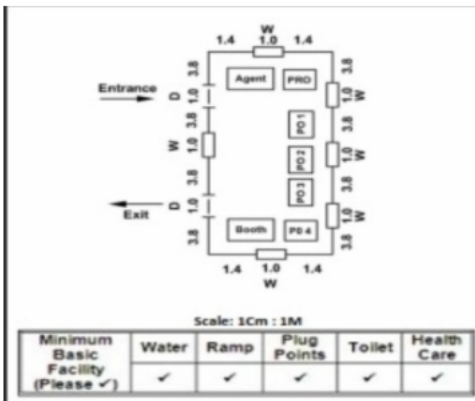

Google Map View

Polling Station Building Front View

Polling Station Front View

Cad View

Key MAP View

1 பெயர் : பாப்பா கணவர் பெயர்: சுடலைமாடன் வீட்டு எண் : 1-82 வயது : 51 பாலினம் : பெண் Photo is available	SFY1186345	2 பெயர் : கனகராஜ் தந்தை பெயர்: சமுத்திரபாண்டி வீட்டு எண் : 2/18 வயது : 45 பாலினம் : ஆண் Photo is available	SFY2289494	3 பெயர் : சந்தோஷம் தந்தை பெயர்: பேரின்பமணி வீட்டு எண் : 2-18A வயது : 37 பாலினம் : ஆண் Photo is available	SFY0177113
4 பெயர் : சுந்தரலிங்கம் தந்தை பெயர்: வைரப்பழம் நாடார் வீட்டு எண் : 2/24 வயது : 35 பாலினம் : ஆண் Photo is available	SFY0551150	5 பெயர் : கற்பகம் தந்தை பெயர்: கொம்பையா வீட்டு எண் : 2-25 வயது : 32 பாலினம் : பெண் Photo is available	SFY0789537	6 பெயர் : தென்னாட்டால் தந்தை பெயர்: பெருமாள் வீட்டு எண் : 2-29 வயது : 31 பாலினம் : பெண் Photo is available	SFY1186329
7 பெயர் : ஜெயக்குமார் தந்தை பெயர்: ராஜமுத்து வீட்டு எண் : 2-31 வயது : 38 பாலினம் : ஆண் Photo is available	SFY0551200	8 பெயர் : விஜயக்குமார் தந்தை பெயர்: ராஜமுத்து வீட்டு எண் : 2-31 வயது : 36 பாலினம் : ஆண் Photo is available	SFY0551218	9 பெயர் : சுப்பையா தந்தை பெயர்: ஆறுமுகம் வீட்டு எண் : 2/41 வயது : 23 பாலினம் : ஆண் Photo is available	SFY2390334
S 10 பெயர் : சிவண்ணைந்த பெருமாள் தாயின் பெயர்: வடகூய்யம்மாள் வீட்டு எண் : 2-52 வயது : 32 பாலினம் : ஆண் DELETED	SFY0969071	S 11 பெயர் : முருகேஸ்வரி தந்தை பெயர்: செல்வம்மாள் வீட்டு எண் : 2/52 சசிமாகாளி அம்மன் தெரு வயது : 30 பாலினம் : பெண் DELETED	UHX0683706	12 பெயர் : நடராஜன் சி தந்தை பெயர்: சிவராமன் ந வீட்டு எண் : 2/54 வயது : 24 பாலினம் : ஆண் Photo is available	SFY2411130
13 பெயர் : தக் ஷனா தேவி கணவர் பெயர்: தவசி குமார் வீட்டு எண் : 2-75 வயது : 40 பாலினம் : பெண் Photo is available	SFY1251495	14 பெயர் : இசக்கிமுத்து தந்தை பெயர்: வேம்பு வீட்டு எண் : 2/139 வயது : 29 பாலினம் : ஆண் Photo is available	SFY1297290	15 பெயர் : நம்பி நாச்சியார் எ நித்தயா தந்தை பெயர்: முருகன் வீட்டு எண் : 2-209 வயது : 28 பாலினம் : பெண் Photo is available	SFY1149202
16 பெயர் : வினோத் தந்தை பெயர்: மோகன் வீட்டு எண் : 3/22 வயது : 29 பாலினம் : ஆண் Photo is available	SFY1320043	17 பெயர் : ராஜேஸ்வரி தந்தை பெயர்: ஆறுமுகம் வீட்டு எண் : 3-24 வயது : 32 பாலினம் : பெண் Photo is available	SFY0902221	18 பெயர் : மகேஷ்வரி கணவர் பெயர்: கண்ணன் வீட்டு எண் : 3-45 வயது : 36 பாலினம் : பெண் Photo is available	SFY1149210
19 பெயர் : விங்கதுரை தந்தை பெயர்: சிவண்ணைந்தபெருமாள் வீட்டு எண் : 3-51 வயது : 38 பாலினம் : ஆண் Photo is available	SFY0487173	20 பெயர் : பிரவின் பி தந்தை பெயர்: பிரகாஷ் வீட்டு எண் : 3/106 வயது : 24 பாலினம் : ஆண் Photo is available	SFY2217305	21 பெயர் : முத்து பேச்சி கணவர் பெயர்: விங்கராஜா வீட்டு எண் : 3-131 வயது : 35 பாலினம் : பெண் Photo is available	SFY1339688
22 பெயர் : முத்து கிருஷ்ணன் தந்தை பெயர்: சுடலை மணி வீட்டு எண் : 3-138 வயது : 29 பாலினம் : ஆண் Photo is available	SFY1149343	23 பெயர் : இந்துமதி தந்தை பெயர்: சுடலைமணி ஸ் சுடலைமணி ஸ் வீட்டு எண் : 3/138 வயது : 21 பாலினம் : பெண் Photo is available	SFY2613883	24 பெயர் : சுரேஷ் தந்தை பெயர்: மாயாண்டி வீட்டு எண் : 3/143 வயது : 26 பாலினம் : ஆண் Photo is available	SFY1444686
25 பெயர் : ரத்தினமாலா கணவர் பெயர்: சித்திரைக்குமார் வீட்டு எண் : 3/153 வயது : 41 பாலினம் : பெண் Photo is available	SFY2485472	26 பெயர் : முத்து சங்கர் சி முத்து சங்கர் சி தந்தை பெயர்: சித்திரை குமார் சித்திரை குமார் வீட்டு எண் : 3/153 வயது : 19 பாலினம் : ஆண் Photo is available	SFY2733830	27 பெயர் : முத்து சங்கரி னி தந்தை பெயர்: சித்திரை குமார் சித்திரைகுமார் வீட்டு எண் : 3/153 புதிய தெரு வயது : 20 பாலினம் : பெண் Photo is available	SFY2614337
28 பெயர் : வீனஸ் அந்தோனி ராஜேஷ் தந்தை பெயர்: கிரிஸ்டோஃபர் வீட்டு எண் : 3/156 வயது : 22 பாலினம் : ஆண் Photo is available	SFY2516318	29 பெயர் : ஷியாம் ராஜேஷ் தந்தை பெயர்: கிரிஸ்டோஃபர் வீட்டு எண் : 3/156 வயது : 19 பாலினம் : ஆண் Photo is available	SFY2668952	30 பெயர் : சென்பக வடிவு கணவர் பெயர்: மணித்துரை வீட்டு எண் : 3/172ஏ வயது : 41 பாலினம் : பெண் Photo is available	SFY2383438