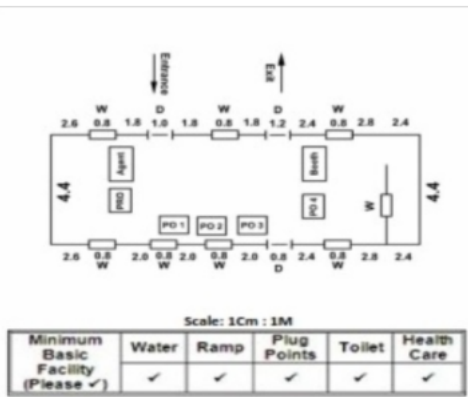

Google Map View

Polling Station Building Front View

Polling Station Front View

Cad View

Key MAP View

1	SFY0661694	பெயர் : முத்து லெட்சுமி கணவர் பெயர்: ராமையா வீட்டு எண் : 1-47 வயது : 63 பாலினம் : பெண்	Photo is available	2	KPT1772334	பெயர் : மாரியம்மாள் தந்தை பெயர்: சுடலைமடன் வீட்டு எண் : 2 வயது : 52 பாலினம் : பெண்	Photo is available	3	SFY2323806	பெயர் : ரம்யா தந்தை பெயர்: நாராயணபெருமாள் வீட்டு எண் : 2 வயது : 23 பாலினம் : பெண்	Photo is available
4	SFY2478972	பெயர் : ரமேஷ் தந்தை பெயர்: இசக்கி முத்து வீட்டு எண் : 2 வயது : 22 பாலினம் : ஆண்	Photo is available	5	SFY2086239	பெயர் : ஆறுமுகம் நாடார் தந்தை பெயர்: சுடலைக்கண் நாடார் வீட்டு எண் : 2A வயது : 53 பாலினம் : ஆண்	Photo is available	6	SFY2086247	பெயர் : வள்ளித்தங்கம் கணவர் பெயர்: ஆறுமுகம் நாடார் வீட்டு எண் : 2A வயது : 51 பாலினம் : பெண்	Photo is available
7	SFY2705986	பெயர் : சந்திரி கங்கையா இதரர் பெயர்: கங்கையா வீட்டு எண் : 5/24 வயது : 67 பாலினம் : பெண்	Photo is available	8	SFY2086262	பெயர் : பட்டு நாடார் தந்தை பெயர்: பிச்சைக்கனி வீட்டு எண் : 6 வயது : 67 பாலினம் : ஆண்	Photo is available	9	KPT1772458	பெயர் : பத்மாவதி கணவர் பெயர்: பட்டு நாடார் வீட்டு எண் : 6 வயது : 64 பாலினம் : பெண்	Photo is available
10	SFY2703445	பெயர் : சொர்ணம் தந்தை பெயர்: வீராவம் வீட்டு எண் : 6/28 வயது : 66 பாலினம் : பெண்	Photo is available	11	SFY2086270	பெயர் : பொன்னையா நாடார் தந்தை பெயர்: மாசானம் நாடார் வீட்டு எண் : 7 வயது : 66 பாலினம் : ஆண்	Photo is available	12	SFY2086288	பெயர் : தவமணி கணவர் பெயர்: பொன்னையா நாடார் வீட்டு எண் : 7 வயது : 58 பாலினம் : பெண்	Photo is available
13	KPT1090596	பெயர் : பால்ராஜ் நாடார் தந்தை பெயர்: சுடலைக்கண் நாடார் வீட்டு எண் : 8 வயது : 60 பாலினம் : ஆண்	Photo is available	14	SFY2086296	பெயர் : ஜெயராஜ்கனி கணவர் பெயர்: பால்ராஜ் நாடார் வீட்டு எண் : 8 வயது : 57 பாலினம் : பெண்	Photo is available	15	SFY2424471	பெயர் : சந்திரகலா கணவர் பெயர்: பாலன் வீட்டு எண் : 8 வயது : 35 பாலினம் : பெண்	Photo is available
16	KPT2213320	பெயர் : கந்தசாமி நாடார் தந்தை பெயர்: பழனிவேல் நாடார் வீட்டு எண் : 9 வயது : 68 பாலினம் : ஆண்	Photo is available	17	SFY2464683	பெயர் : அதிர்ஷ்டா கணவர் பெயர்: ஆனந்தா முருகன் வீட்டு எண் : 9-பீ வயது : 35 பாலினம் : பெண்	Photo is available	18	SFY2086312	பெயர் : சுடலைக்கண் நாடார் தந்தை பெயர்: பாலையா நாடார் வீட்டு எண் : 10 வயது : 87 பாலினம் : ஆண்	Photo is available
19	KPT2213346	பெயர் : அன்னக்கிளி கணவர் பெயர்: சுடலைக்கண் வீட்டு எண் : 10 வயது : 82 பாலினம் : பெண்	Photo is available	20	SFY2086320	பெயர் : முருகன் நாடார் தந்தை பெயர்: சுடலைக்கண் வீட்டு எண் : 10 வயது : 68 பாலினம் : ஆண்	Photo is available	21	SFY0361782	பெயர் : பத்மாவதி கணவர் பெயர்: காமராஜ் வீட்டு எண் : 10 வயது : 47 பாலினம் : பெண்	Photo is available
22	SFY0661603	பெயர் : சேர்மத்துரை தந்தை பெயர்: கட்டேரி வீட்டு எண் : 10 வயது : 34 பாலினம் : ஆண்	Photo is available	23	SFY0114884	பெயர் : அமுதா கணவர் பெயர்: பால்துரை வீட்டு எண் : 10-1 வயது : 39 பாலினம் : பெண்	Photo is available	24	SFY2214336	பெயர் : சுடலைமணி தந்தை பெயர்: ஆறுமுகம் வீட்டு எண் : 10/1 வயது : 31 பாலினம் : ஆண்	Photo is available
25	SFY2216000	பெயர் : பால் துரை தந்தை பெயர்: ஆறுமுகம் வீட்டு எண் : 10/1 வயது : 25 பாலினம் : ஆண்	Photo is available	26	SFY2715050	பெயர் : சுப்பு லெட்சுமி கணவர் பெயர்: பால் ஆனந்த் வீட்டு எண் : 10/3 வயது : 23 பாலினம் : பெண்	Photo is available	27	SFY2217255	பெயர் : சக்திவேல் தந்தை பெயர்: பட்டுராஜா வீட்டு எண் : 10/6 வயது : 37 பாலினம் : ஆண்	Photo is available
28	SFY2214328	பெயர் : சித்ரா கணவர் பெயர்: சக்திவேல் வீட்டு எண் : 10/6 வயது : 37 பாலினம் : பெண்	Photo is available	29	SFY0523969	பெயர் : ராஜேஸ்வரி தந்தை பெயர்: பொன்னையா வீட்டு எண் : 10-7 வயது : 36 பாலினம் : பெண்	Photo is available	30	SFY0661330	பெயர் : சங்கர் தந்தை பெயர்: பொன்னையா நாடார் வீட்டு எண் : 10-7 வயது : 34 பாலினம் : ஆண்	Photo is available