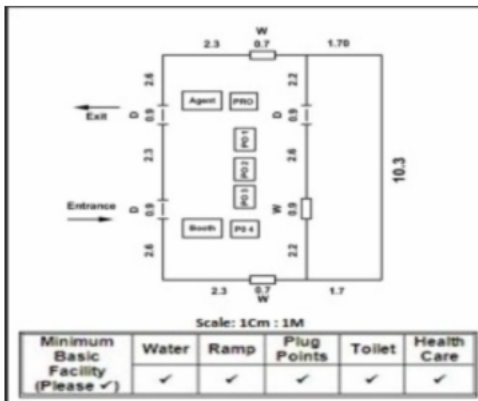

Google Map View

Polling Station Building Front View

Polling Station Front View

Cad View

Key MAP View

1 பெயர் : செல்வி கணவர் பெயர் : பெரியமுத்து வீட்டு எண் : 1 வயது : 69 பாலினம் : பெண் Photo is available SFY0903856	2 பெயர் : தமிழ்ச்செல்வி கணவர் பெயர் : ராஜகோபால் வீட்டு எண் : 1 வயது : 65 பாலினம் : பெண் Photo is available SFY2088250	3 பெயர் : சந்தணசெல்வி கணவர் பெயர் : கணேசன் வீட்டு எண் : 1 வயது : 45 பாலினம் : பெண் Photo is available KPT2319291
4 பெயர் : முருகன் தந்தை பெயர் : ராஜகோபால் வீட்டு எண் : 1 வயது : 44 பாலினம் : ஆண் Photo is available KPT1772292	5 பெயர் : கமலா கணவர் பெயர் : முத்து வீட்டு எண் : 1/100 வயது : 58 பாலினம் : பெண் Photo is available SFY2539112	6 பெயர் : இசக்கியம்மாள் கணவர் பெயர் : அயோத்திராமன் வீட்டு எண் : 2 வயது : 45 பாலினம் : பெண் Photo is available KPT2319325
7 பெயர் : முத்துலெட்சுமி தந்தை பெயர் : ராஜகோபால் வீட்டு எண் : 2 வயது : 31 பாலினம் : பெண் Photo is available SFY0791053	8 பெயர் : ஷோபிகா தந்தை பெயர் : தங்கப்பழம் வீட்டு எண் : 2 வயது : 24 பாலினம் : பெண் Photo is available SFY2323772	9 பெயர் : கணேசன் தந்தை பெயர் : தருமர் வீட்டு எண் : 4 வயது : 48 பாலினம் : ஆண் Photo is available KPT1071745
10 பெயர் : மனோ தந்தை பெயர் : முருகன் வீட்டு எண் : 4/100 வயது : 25 பாலினம் : ஆண் Photo is available SFY2320521	11 பெயர் : பெரியசாமி தந்தை பெயர் : ராமலிங்கநாடார் வீட்டு எண் : 5 வயது : 60 பாலினம் : ஆண் Photo is available KPT2319408	12 பெயர் : ஜெயபாக்கியம் கணவர் பெயர் : கணேசன் வீட்டு எண் : 5A வயது : 64 பாலினம் : பெண் Photo is available KPT1772698
13 பெயர் : சேர்மகனி கணவர் பெயர் : பெரியசாமி வீட்டு எண் : 6 வயது : 54 பாலினம் : பெண் Photo is available KPT2319309	14 பெயர் : சேர்மத்துரை தந்தை பெயர் : பன்னீர்செல்வம் வீட்டு எண் : 7 வயது : 57 பாலினம் : ஆண் Photo is available SFY2088300	15 பெயர் : சூலைவடிவு தந்தை பெயர் : சேர்மத்துரை வீட்டு எண் : 7 வயது : 54 பாலினம் : பெண் Photo is available SFY2088318
16 பெயர் : முத்துகுமார் தந்தை பெயர் : செல்லையா வீட்டு எண் : 9 வயது : 48 பாலினம் : ஆண் Photo is available KPT2319390	17 பெயர் : சேர்மக்கனி கணவர் பெயர் : பால்பாண்டி வீட்டு எண் : 10 வயது : 78 பாலினம் : பெண் Photo is available SFY2088334	18 பெயர் : சத்திமணி தந்தை பெயர் : பால்பாண்டி வீட்டு எண் : 10 வயது : 50 பாலினம் : பெண் Photo is available SFY2088342
19 பெயர் : சேர்த்துரை தாயின் பெயர் : ராஜாத்தி வீட்டு எண் : 10 வயது : 32 பாலினம் : ஆண் Photo is available SFY2548220	20 பெயர் : ஜெயக்கனி கணவர் பெயர் : முத்து வீட்டு எண் : 11 வயது : 62 பாலினம் : பெண் Photo is available SFY2088359	21 பெயர் : அன்னலெட்சுமி கணவர் பெயர் : தாமோதரன் வீட்டு எண் : 11 வயது : 40 பாலினம் : பெண் Photo is available SFY0791038
22 பெயர் : சித்திரைவேல் தந்தை பெயர் : ஆறுமுகம் வீட்டு எண் : 12 வயது : 66 பாலினம் : ஆண் Photo is available SFY2088367	23 பெயர் : வளர்மதி கணவர் பெயர் : சித்திரைவேல் வீட்டு எண் : 12 வயது : 62 பாலினம் : பெண் Photo is available SFY2088375	24 பெயர் : கொடிவேல்முருகன் தந்தை பெயர் : துரைசாமி வீட்டு எண் : 12 வயது : 39 பாலினம் : ஆண் Photo is available KPT2531580
25 பெயர் : ரேவதி தாயின் பெயர் : ஜெயபாக்கியம் வீட்டு எண் : 12-5A வயது : 39 பாலினம் : பெண் Photo is available SFY0115212	26 பெயர் : பொன்றாஜ் தந்தை பெயர் : கணேசன் வீட்டு எண் : 12-5A வயது : 31 பாலினம் : ஆண் Photo is available SFY0487983	27 பெயர் : பச்சைக்கண்ணன் தந்தை பெயர் : பெரியமுத்து வீட்டு எண் : 12-12-1 வயது : 36 பாலினம் : ஆண் Photo is available SFY0802991
28 பெயர் : சக்திவேல் தந்தை பெயர் : வேம்படிமுத்து வீட்டு எண் : 12-13 வயது : 48 பாலினம் : ஆண் Photo is available SFY0115238	29 பெயர் : பாலகிருஷ்ணன் தந்தை பெயர் : தங்கராஜ் வீட்டு எண் : 12-13 வயது : 43 பாலினம் : ஆண் Photo is available SFY0115246	30 பெயர் : ஜெஸிவா தந்தை பெயர் : தங்கராஜ் வீட்டு எண் : 12-13 வயது : 40 பாலினம் : பெண் Photo is available SFY0115188