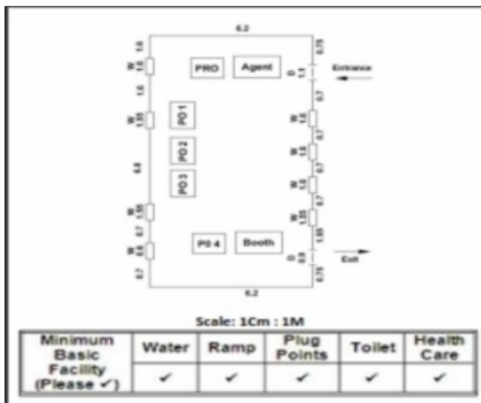

Google Map View

Polling Station Building Front View

Polling Station Front View

Cad View

Key MAP View

1 பெயர் : சாமிக்கண் தந்தை பெயர்: சுடலைநாடார் வீட்டு எண் : 1 வயது : 77 பாலினம் : ஆண்	SFY1516814 Photo is available	2 பெயர் : மூக்கம்மாள் கணவர் பெயர்: சாமிக்கண் வீட்டு எண் : 1 வயது : 72 பாலினம் : பெண்	SFY1516822 Photo is available	3 பெயர் : ஏஞ்சல் தந்தை பெயர்: ஜெபமணி பாஸ்பர் வீட்டு எண் : 1-1A வயது : 27 பாலினம் : பெண்	SFY1257872 Photo is available
4 பெயர் : சாலினி தந்தை பெயர்: ஞானதுரை வீட்டு எண் : 1-2 வயது : 27 பாலினம் : பெண்	SFY1257732 Photo is available	5 பெயர் : சைனி தந்தை பெயர்: ஞானதுரை வீட்டு எண் : 1/2 வயது : 25 பாலினம் : பெண்	SFY1306034 Photo is available	6 பெயர் : ஜக்ஸலின் தந்தை பெயர்: அன்னபாண்டி வீட்டு எண் : 1/5ஏ வயது : 21 பாலினம் : பெண்	SFY2578367 Photo is available
7 பெயர் : ஜென்ஸ்லின் தந்தை பெயர்: அன்னபாண்டி வீட்டு எண் : 1/5ஏ வயது : 20 பாலினம் : பெண்	SFY2602993 Photo is available	8 பெயர் : துரைப்பாண்டி தந்தை பெயர்: முத்துகுட்டி வீட்டு எண் : 1-8 வயது : 59 பாலினம் : ஆண்	SFY0685958 Photo is available	9 பெயர் : அண்ணப்பாண்டி தந்தை பெயர்: முத்துகுட்டி வீட்டு எண் : 1-8 வயது : 45 பாலினம் : ஆண்	SFY0685800 Photo is available
10 பெயர் : பொன்மணி கொ கணவர் பெயர்: கொம்பையா கொ வீட்டு எண் : 1/8 வயது : 43 பாலினம் : பெண்	SFY1379312 Photo is available	11 பெயர் : ரவி சந்திரன் இதரர் பெயர்: ஆரோக்கிய செல்வி வீட்டு எண் : 1/8 வயது : 41 பாலினம் : ஆண்	SFY2503555 Photo is available	12 பெயர் : ஆரோக்கிய செல்வி கணவர் பெயர்: ரவி சந்திரன் வீட்டு எண் : 1/8 வயது : 37 பாலினம் : பெண்	SFY2503498 Photo is available
13 பெயர் : ஷேர்லீன் தந்தை பெயர்: கொம்பையா வீட்டு எண் : 1/8 வயது : 22 பாலினம் : பெண்	SFY2503506 Photo is available	14 பெயர் : முத்துச்செல்வன் கோபய்யா தந்தை பெயர்: கோபய்யா வீட்டு எண் : 1/9 வயது : 20 பாலினம் : ஆண்	SFY2557106 Photo is available	15 பெயர் : முத்துசெல்வன் தந்தை பெயர்: கொம்பையா வீட்டு எண் : 1/9 வயது : 20 பாலினம் : ஆண்	SFY2577823 Photo is available
16 பெயர் : ஜெ ஜாஸ்மின் தந்தை பெயர்: ஜெபமணி வீட்டு எண் : 1/12 வயது : 20 பாலினம் : பெண்	SFY2745651 Photo is available	17 பெயர் : ஜெ நேஸ்லின் தந்தை பெயர்: ஜெபமணி வீட்டு எண் : 1/12 வயது : 19 பாலினம் : பெண்	SFY2752004 Photo is available	18 பெயர் : சந்தோசுகனி தாயின் பெயர்: பத்ரகாளி வீட்டு எண் : 1-18 வயது : 38 பாலினம் : பெண்	SFY0685750 Photo is available
19 பெயர் : வேல்துரை தந்தை பெயர்: பெருமாள் சமுத்திரக்கனி வீட்டு எண் : 1/25 வயது : 29 பாலினம் : ஆண்	SFY1298702 Photo is available	20 பெயர் : பிணு தந்தை பெயர்: சாமிநாதன் வீட்டு எண் : 1/28 வயது : 35 பாலினம் : பெண்	SFY1257740 Photo is available	21 பெயர் : ஜான்சி தந்தை பெயர்: வெட்டன் வீட்டு எண் : 1-36 வயது : 27 பாலினம் : பெண்	SFY1277623 Photo is available
22 பெயர் : ரம்யா தந்தை பெயர்: தங்கபிச்சை வீட்டு எண் : 1/36 வயது : 26 பாலினம் : பெண்	SFY2300036 Photo is available	23 பெயர் : புனித செல்வி தந்தை பெயர்: பிச்சை வீட்டு எண் : 1-47 வயது : 27 பாலினம் : பெண்	SFY1283431 Photo is available	24 பெயர் : மணிகண்டன் தந்தை பெயர்: பெருமாள் வீட்டு எண் : 1/49 வயது : 26 பாலினம் : ஆண்	SFY2162147 Photo is available
25 பெயர் : ஜெபஸ்டின் தந்தை பெயர்: செல்வராஜ் வீட்டு எண் : 1-50 வயது : 35 பாலினம் : ஆண்	SFY0685826 Photo is available	26 பெயர் : விமல்.எஸ் தந்தை பெயர்: செல்வக்கனி வீட்டு எண் : 1/50 வயது : 35 பாலினம் : ஆண்	SFY2430437 Photo is available	27 பெயர் : ஜெயராணி தந்தை பெயர்: பிச்சை வீட்டு எண் : 1/51 வயது : 36 பாலினம் : பெண்	SFY2429454 Photo is available
28 பெயர் : குணசுந்தரி வே கணவர் பெயர்: வேதக்கண் பி வீட்டு எண் : 1/51 வயது : 26 பாலினம் : பெண்	SFY2419596 Photo is available	29 பெயர் : அன்பரசி தந்தை பெயர்: தங்கத்துரை வீட்டு எண் : 1-52A வயது : 31 பாலினம் : பெண்	SFY0685867 Photo is available	30 பெயர் : ஸ்டீபன் ராஜா தந்தை பெயர்: யோவான் வீட்டு எண் : 1-53 வயது : 39 பாலினம் : ஆண்	SFY0008748 Photo is available