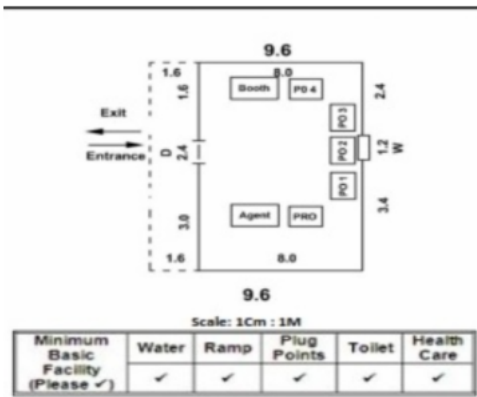

Cad View

Key MAP View