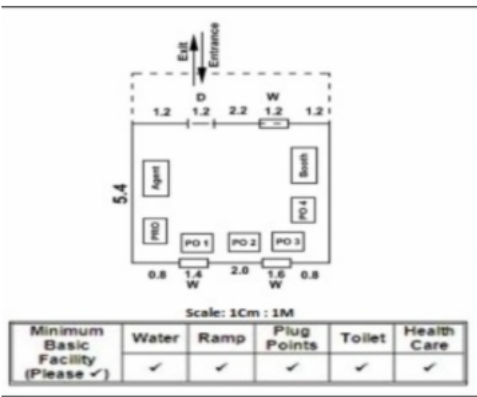

Cad View

Key MAP View