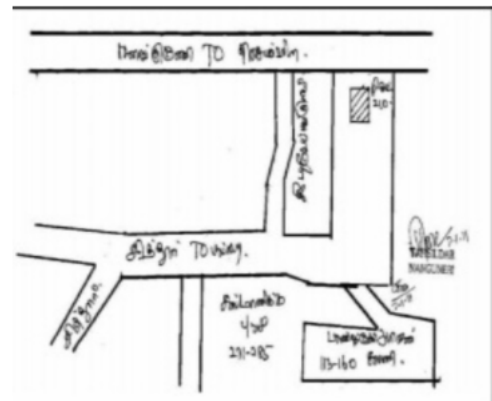

Cad View

Key MAP View