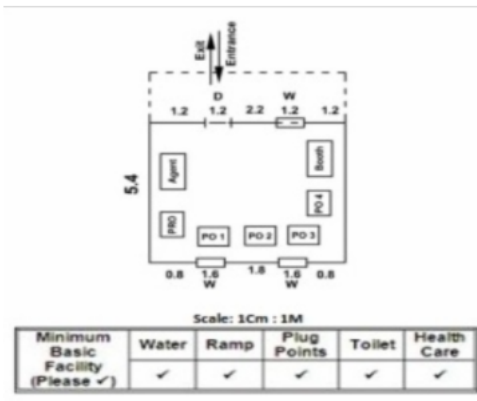

Cad View

Key MAP View