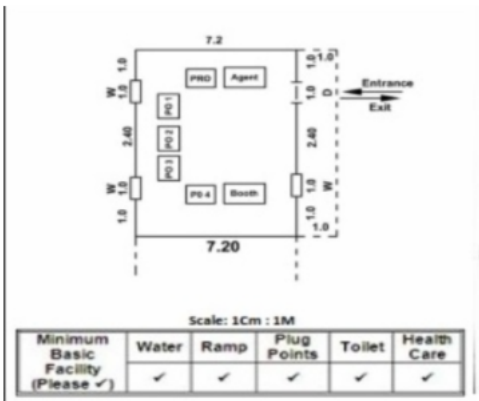

Cad View

Key MAP View