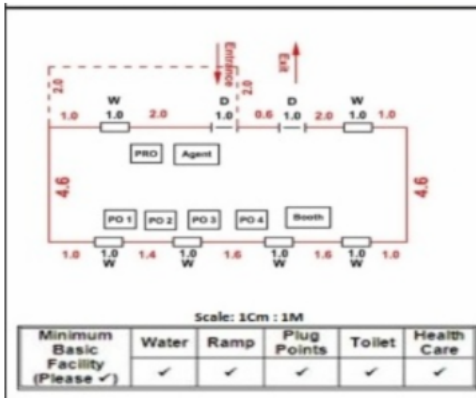

Google Map View

Polling Station Building Front View

Polling Station Front View

ELEVATION

ELEVATION

Cad View

Key MAP View

1 பெயர் : சக்தி நரத்தனா தந்தை பெயர்: பூரணச்சந்திரன் வீட்டு எண் : 1/2 வயது : 26 பாலினம் : பெண்	WDZ1917053 Photo is available	2 பெயர் : மகராசி தந்தை பெயர்: பேச்சீ முத்து வீட்டு எண் : 4/1 வயது : 34 பாலினம் : பெண்	SFY2322501 Photo is available	3 பெயர் : சுதாகர் தந்தை பெயர்: முருகன் வீட்டு எண் : 8 வயது : 27 பாலினம் : ஆண்	SFY2322493 Photo is available
4 பெயர் : ரெங்க நாயகன் தந்தை பெயர்: முருகன் வீட்டு எண் : 8 வயது : 24 பாலினம் : ஆண்	SFY2322451 Photo is available	5 பெயர் : சுப்பு லக்ஷ்மி தந்தை பெயர்: பாலகிருஷ்ணன் வீட்டு எண் : 11 வயது : 23 பாலினம் : பெண்	SFY2322519 Photo is available	6 பெயர் : சரோன் மோரிஷ் தந்தை பெயர்: கனகராஜ் வீட்டு எண் : 32 வயது : 24 பாலினம் : ஆண்	SFY2322469 Photo is available
7 பெயர் : மரிய ரூபன் தந்தை பெயர்: தேவ ராஜ் வீட்டு எண் : 40 வயது : 24 பாலினம் : ஆண்	SFY2322485 Photo is available	8 பெயர் : சாந்தி கணவர் பெயர்: தேவசகாயம் வீட்டு எண் : 43-2/2 வயது : 48 பாலினம் : பெண்	AWP0939884 Photo is available	9 பெயர் : மாதேஷ் தந்தை பெயர்: ராமக்கிருஷ்ணன் வீட்டு எண் : 106/2 வயது : 24 பாலினம் : ஆண்	SFY2322477 Photo is available
10 பெயர் : மதன் தந்தை பெயர்: முத்து வீட்டு எண் : 138 வயது : 26 பாலினம் : பெண்	SFY1409887 Photo is available	S 11 பெயர் : வள்ளிசெல்வம் தந்தை பெயர்: யுழனி வீட்டு எண் : 174-1/2 வயது : 40 பாலினம் : ஆண்	SFY0794362 Photo is available	S 12 பெயர் : முத்துசெல்வி கணவர் பெயர்: சுடலைமுத்து வீட்டு எண் : 227-1 வயது : 26 பாலினம் : பெண்	SFY1413400 Photo is available
S 13 பெயர் : சுமேஷ் ந தந்தை பெயர்: நல்லபாண்டி பாஸ்கர் வீட்டு எண் : 247 வயது : 20 பாலினம் : ஆண்	SFY2607661 Photo is available	S 14 பெயர் : உஜிதா தந்தை பெயர்: சுஜிஷ் வீட்டு எண் : 264/2 வயது : 21 பாலினம் : பெண்	SFY2684256 Photo is available	15 பெயர் : கங்காபவானி கணவர் பெயர்: இராமசாமி நாயுடு வீட்டு எண் : 291 வயது : 90 பாலினம் : பெண்	SFY2122745 Photo is available
S 16 பெயர் : இராமமூர்த்தி தந்தை பெயர்: சண்முகம் நாயுடு வீட்டு எண் : 293 வயது : 77 பாலினம் : ஆண்	SFY2122752 Photo is available	S 17 பெயர் : கோதை நாச்சியார் கணவர் பெயர்: இராமமூர்த்தி வீட்டு எண் : 293 வயது : 75 பாலினம் : பெண்	SFY2122760 Photo is available	18 பெயர் : செந்தில் தந்தை பெயர்: இராமமூர்த்தி வீட்டு எண் : 293 வயது : 51 பாலினம் : ஆண்	SFY2122778 Photo is available
S 19 பெயர் : லெட்சுமணன் தந்தை பெயர்: யுழனி நாயுடு வீட்டு எண் : 295 வயது : 67 பாலினம் : ஆண்	SFY2122786 Photo is available	S 20 பெயர் : விஜயா கணவர் பெயர்: லெட்சுமணன் வீட்டு எண் : 295 வயது : 62 பாலினம் : பெண்	KPT1822030 Photo is available	S 21 பெயர் : இராமன் தந்தை பெயர்: யுழனி நாயுடு வீட்டு எண் : 296 வயது : 67 பாலினம் : ஆண்	SFY2122794 Photo is available
S 22 பெயர் : பாமா கணவர் பெயர்: இராமன் வீட்டு எண் : 296 வயது : 62 பாலினம் : பெண்	SFY2122802 Photo is available	S 23 பெயர் : செல்வி கணவர் பெயர்: சேகர் வீட்டு எண் : 297 வயது : 52 பாலினம் : பெண்	KPT1822022 Photo is available	S 24 பெயர் : ஆகாஷ் தந்தை பெயர்: சேகர் வீட்டு எண் : 297/2 வயது : 23 பாலினம் : ஆண்	SFY2413623 Photo is available
S 25 பெயர் : கல்யாணி கணவர் பெயர்: சுப்பையாப்பாண்டியன் வீட்டு எண் : 300 வயது : 64 பாலினம் : பெண்	SFY2122828 Photo is available				