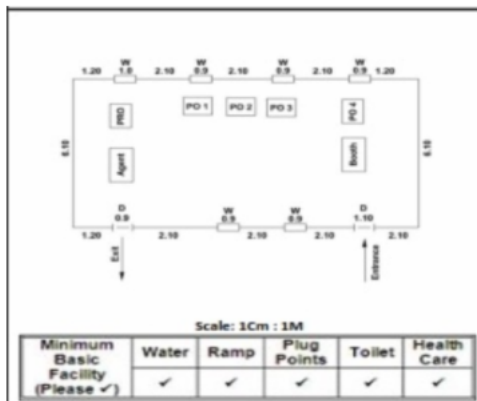

Cad View

Key MAP View