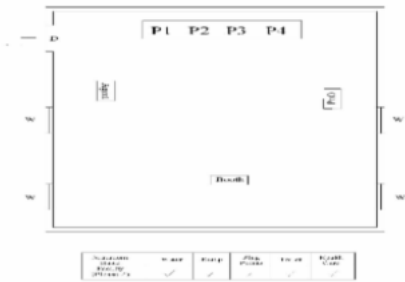

Google Map View

Polling Station Building Front View

Polling Station Front View

Cad View

Key MAP View

1 பெயர் : செல்லம்மாள் கணவர் பெயர்: மரியதாஸ் வீட்டு எண் : 1 வயது : 69 பாலினம் : பெண்	SFY0794834 Photo is available	2 பெயர் : ஜெசிமேரி தந்தை பெயர்: மரியதாஸ் வீட்டு எண் : 1 வயது : 43 பாலினம் : பெண்	SFY0365981 Photo is available	3 பெயர் : சிவரஞ்சினி கணவர் பெயர்: முருகன் வீட்டு எண் : 1 வயது : 39 பாலினம் : பெண்	CDR2027969 Photo is available
4 பெயர் : உஷா கணவர் பெயர்: ஜெபஸ்டின் வீட்டு எண் : 1 வயது : 33 பாலினம் : பெண்	SFY2322402 Photo is available	5 பெயர் : அருணாசலம் தந்தை பெயர்: சிவ சுப்பிரமணியன் வீட்டு எண் : 1-1 வயது : 25 பாலினம் : ஆண்	SFY2240687 Photo is available	6 பெயர் : விஜயா தந்தை பெயர்: சிவ சுப்பிரமணியன் வீட்டு எண் : 1-1 வயது : 24 பாலினம் : பெண்	SFY2275253 Photo is available
7 பெயர் : சிவசுப்பிரமணியன் தந்தை பெயர்: அருணாச்சலப்பிள்ளை வீட்டு எண் : 1a-3 வயது : 60 பாலினம் : ஆண்	SFY1042241 Photo is available	8 பெயர் : ராமலெட்சுமி கணவர் பெயர்: சிவசுப்பிரமணியன் வீட்டு எண் : 1a-3 வயது : 47 பாலினம் : பெண்	SFY1042233 Photo is available	9 பெயர் : ராணி கணவர் பெயர்: அப்பாதுரை வீட்டு எண் : 2-1 வயது : 71 பாலினம் : பெண்	SFY1254093 Photo is available
10 பெயர் : நிக்கி ரா பிஜலிலால் தந்தை பெயர்: ராஜன் வீட்டு எண் : 2-4 வயது : 28 பாலினம் : ஆண்	SFY1150564 Photo is available	11 பெயர் : மஹிமா ரா பியர்ஸ்ஸிலால் தந்தை பெயர்: ராஜன் வீட்டு எண் : 2/4 வயது : 26 பாலினம் : பெண்	SFY2184232 Photo is available	S 12 பெயர் : தங்கபுஷ்பம் கணவர் பெயர்: பாஸ்சிங்கம் வீட்டு எண் : 2-54 வயது : 52 பாலினம் : பெண்	SFY1041946 Photo is available
S 13 பெயர் : ராஜ அகிலன் தந்தை பெயர்: ஜோதிமணி வீட்டு எண் : 2-127 வயது : 31 பாலினம் : ஆண்	SFY0795328 Photo is available	14 பெயர் : ராஜன் தந்தை பெயர்: பாக்கியநாதன் வீட்டு எண் : 3 வயது : 63 பாலினம் : ஆண்	KPT1828078 Photo is available	15 பெயர் : ஜீவனசாந்தி கணவர் பெயர்: நல்லதம்பி வீட்டு எண் : 3 வயது : 61 பாலினம் : பெண்	KPT1093236 Photo is available
16 பெயர் : வனஜா கணவர் பெயர்: கண்ணன் வீட்டு எண் : 3 வயது : 46 பாலினம் : பெண்	SFY0971275 Photo is available	17 பெயர் : ரேனு கணவர் பெயர்: ஆனந்த் கே பி மேனன் வீட்டு எண் : 3-19a வயது : 55 பாலினம் : பெண்	SFY0971309 Photo is available	18 பெயர் : ஷஃபேல் பிரஜித் மேனன் தந்தை பெயர்: ஆனந்த் கே.பி மேனன் வீட்டு எண் : 3/19 ஏ வயது : 25 பாலினம் : ஆண்	SFY2309508 Photo is available
19 பெயர் : ரமணிவதா கணவர் பெயர்: முருகையா வீட்டு எண் : 3-37 வயது : 67 பாலினம் : பெண்	SFY0119966 Photo is available	20 பெயர் : ராம்குமார் தந்தை பெயர்: முருகையா வீட்டு எண் : 3-37 வயது : 31 பாலினம் : ஆண்	SFY0971291 Photo is available	21 பெயர் : வினோத்குமார் தந்தை பெயர்: திருப்பாற்கடல் வீட்டு எண் : 3-39 வயது : 35 பாலினம் : ஆண்	SFY0971267 Photo is available
22 பெயர் : ஆலிஸ் தந்தை பெயர்: மோகன் வீட்டு எண் : 3-119 வயது : 28 பாலினம் : பெண்	SFY1150549 Photo is available	23 பெயர் : ஜெனிபர் தந்தை பெயர்: ஐசக் எட்வர்ட் ராஜ் வீட்டு எண் : 3-122 வயது : 29 பாலினம் : பெண்	SFY1150556 Photo is available	24 பெயர் : செல்வி கணவர் பெயர்: செல்வன் வீட்டு எண் : 3-123 வயது : 44 பாலினம் : பெண்	SFY0119743 Photo is available
25 பெயர் : சதீஸ்அகஸ்டஸ்மனோகர் தந்தை பெயர்: தங்கையா வீட்டு எண் : 3-127 வயது : 50 பாலினம் : ஆண்	SFY0119990 Photo is available	26 பெயர் : சுஜாதா கணவர் பெயர்: சதீஸ்அகஸ்டஸ்மனோகர் வீட்டு எண் : 3-127 வயது : 45 பாலினம் : பெண்	SFY0120006 Photo is available	27 பெயர் : வென்சஸ்லாஸ் தந்தை பெயர்: தாசன் வீட்டு எண் : 3ஏ வயது : 61 பாலினம் : ஆண்	SFY1187731 Photo is available
28 பெயர் : புனிதா கணவர் பெயர்: வென்செஸ்லாஸ் வீட்டு எண் : 3-A வயது : 53 பாலினம் : பெண்	SFY1187723 Photo is available	29 பெயர் : ஆலன் வென்ஸ் தந்தை பெயர்: வென்சஸ்லாஸ் வீட்டு எண் : 3 ஏ வயது : 23 பாலினம் : ஆண்	SFY2648764 Photo is available	30 பெயர் : ராமதாஸ் தந்தை பெயர்: முத்துராஜ் வீட்டு எண் : 4 வயது : 65 பாலினம் : ஆண்	KPT1040385 Photo is available