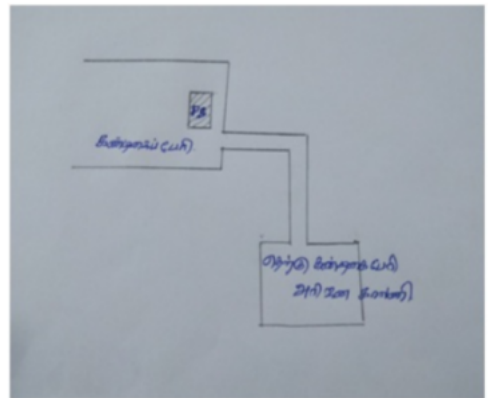

Google Map View

Polling Station Building Front View

Polling Station Front View

Cad View

Key MAP View

1	KPT1036813	பெயர் : ஞானதுரை தந்தை பெயர் : ராஜையா வீட்டு எண் : 1 வயது : 65 பாலினம் : ஆண்	Photo is available	2	KPT1036797	பெயர் : ஜான்சிராணி கணவர் பெயர் : ஞானதுரை வீட்டு எண் : 1 வயது : 60 பாலினம் : பெண்	Photo is available	3	KPT1036771	பெயர் : சாந்தா பொன்மலர் கணவர் பெயர் : ஜான் ஜோசப் வீட்டு எண் : 2 வயது : 61 பாலினம் : பெண்	Photo is available
4	SFY0666883	பெயர் : அனுஷியா சார்லெட் தந்தை பெயர் : ஞானதுரை வீட்டு எண் : 2 வயது : 35 பாலினம் : பெண்	Photo is available	5	SFY0907253	பெயர் : பிரவீனா ஞானசினேகா தந்தை பெயர் : ஞானதுரை வீட்டு எண் : 2 வயது : 31 பாலினம் : பெண்	Photo is available	6	SFY2454643	பெயர் : ஜெரொலீன் ஜெய்ஷா தந்தை பெயர் : ஜான் ஜோசப் வீட்டு எண் : 2 வயது : 27 பாலினம் : பெண்	Photo is available
7	KPT1035856	பெயர் : ஜான்ஜோசப் தந்தை பெயர் : ராஜையா வீட்டு எண் : 3 வயது : 61 பாலினம் : ஆண்	Photo is available	8	SFY0366187	பெயர் : ஐசக் தந்தை பெயர் : நேசமணிசெல்லம் வீட்டு எண் : 3 வயது : 35 பாலினம் : ஆண்	Photo is available	9	SFY2294999	பெயர் : அனிட் ஞான ஜெஸ்பா கணவர் பெயர் : வில்சன் வீட்டு எண் : 3 வயது : 35 பாலினம் : பெண்	Photo is available
10	KPT1036565	பெயர் : ஆசீர்வாதம் தந்தை பெயர் : ஞானக்கண் வீட்டு எண் : 4 வயது : 64 பாலினம் : ஆண்	Photo is available	11	SFY0366161	பெயர் : ஜானகி கணவர் பெயர் : ஜேம்ஸ் வீட்டு எண் : 4 வயது : 56 பாலினம் : பெண்	Photo is available	12	SFY0366229	பெயர் : அன்னரேஞ்சலா கணவர் பெயர் : டேனியல்ராஜ் வீட்டு எண் : 4 வயது : 42 பாலினம் : பெண்	Photo is available
13	KPT2304285	பெயர் : சுதன் தந்தை பெயர் : செல்வராஜ் வீட்டு எண் : 4 வயது : 38 பாலினம் : ஆண்	Photo is available	14	SFY0366153	பெயர் : குமார் தந்தை பெயர் : ஜேம்ஸ் வீட்டு எண் : 4 வயது : 37 பாலினம் : ஆண்	Photo is available	15	SFY0439380	பெயர் : ஜெனோலின் ரோஸ் கனகா கணவர் பெயர் : ஜேசன்ராஜ் வீட்டு எண் : 4-7 வயது : 35 பாலினம் : பெண்	Photo is available
16	SFY2413151	பெயர் : ராபின்சன் தந்தை பெயர் : விஜயகுமார் வீட்டு எண் : 5 வயது : 23 பாலினம் : ஆண்	Photo is available	17	KPT1036581	பெயர் : விஜயமோகன் தந்தை பெயர் : மாசிலாமணி வீட்டு எண் : 6 வயது : 60 பாலினம் : ஆண்	Photo is available	18	KPT1828714	பெயர் : தமிழ் செல்வி கணவர் பெயர் : விஜயகுமார் வீட்டு எண் : 6 வயது : 48 பாலினம் : பெண்	Photo is available
19	SFY2613032	பெயர் : ராதிகா செல்வி தமிழ்செல்வி தாயின் பெயர் : தமிழ்செல்வி வீட்டு எண் : 6/4 வயது : 21 பாலினம் : பெண்	Photo is available	20	KPT1120799	பெயர் : ஜேம்ஸ் தந்தை பெயர் : திரவியம் நாடார் வீட்டு எண் : 7 வயது : 84 பாலினம் : ஆண்	Photo is available	21	KPT1036250	பெயர் : டேனியல்ராஜ் தந்தை பெயர் : ஜேம்ஸ் வீட்டு எண் : 7 வயது : 50 பாலினம் : ஆண்	Photo is available
22	KPT1827021	பெயர் : ஜேசன்ராஜ் தந்தை பெயர் : ஜேம்ஸ் வீட்டு எண் : 7 வயது : 47 பாலினம் : ஆண்	Photo is available	23	SFY2662740	பெயர் : ராஜ ரஸ்கின் ஜெ தந்தை பெயர் : ஜெனரல் டேனிராஜ் வீட்டு எண் : 7ஏ வயது : 20 பாலினம் : ஆண்	Photo is available	24	KPT1035732	பெயர் : பாஸ்கர் ஞானதுரை தந்தை பெயர் : ஆரோக்கியம் வீட்டு எண் : 8 வயது : 63 பாலினம் : ஆண்	Photo is available
25	KPT1036284	பெயர் : கேதரின் அன்னபாய் கணவர் பெயர் : பாஸ்கர் ஞானதுரை வீட்டு எண் : 8 வயது : 61 பாலினம் : பெண்	Photo is available	26	SFY0907287	பெயர் : பெலிக்ஸ் ஆரோக்கியதாஸ் தந்தை பெயர் : பாஸ்கர் ஞானதுரை வீட்டு எண் : 8 வயது : 30 பாலினம் : ஆண்	Photo is available	27	SFY1271030	பெயர் : நிக்சன் ஆரோக்கிய தாஸ் தந்தை பெயர் : பாஸ்கர் ஞானதுரை வீட்டு எண் : 8 வயது : 27 பாலினம் : ஆண்	Photo is available
28	SFY2049336	பெயர் : பெனட் ஞானசெல்வன் தந்தை பெயர் : ஆரோக்கியம் வீட்டு எண் : 9 வயது : 58 பாலினம் : ஆண்	Photo is available	29	KPT1036326	பெயர் : செல்வராணி கணவர் பெயர் : பெனட் ஞானசெல்வன் வீட்டு எண் : 9 வயது : 57 பாலினம் : பெண்	Photo is available	30	SFY2049344	பெயர் : செல்லத்துரை தந்தை பெயர் : திரவியம் நாடார் வீட்டு எண் : 10 வயது : 62 பாலினம் : ஆண்	Photo is available