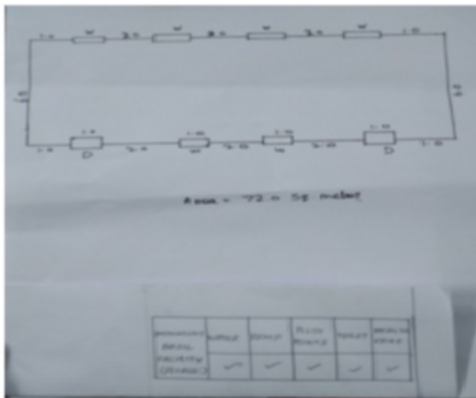

Google Map View

Polling Station Building Front View

Polling Station Front View

Cad View

Key MAP View

1	KPT1036813	பெயர் : ஞானதுரை தந்தை பெயர் : ராஜையா வீட்டு எண் : 1 வயது : 65 பாலினம் : ஆண்	Photo is available	2	KPT1036797	பெயர் : ஜான்சிராணி கணவர் பெயர் : ஞானதுரை வீட்டு எண் : 1 வயது : 60 பாலினம் : பெண்	Photo is available	3	KPT1036771	பெயர் : சாந்தா பொன்மலர் கணவர் பெயர் : ஜான் ஜோசப் வீட்டு எண் : 2 வயது : 61 பாலினம் : பெண்	Photo is available
4	SFY0666883	பெயர் : அனுஷியா சார்லெட் தந்தை பெயர் : ஞானதுரை வீட்டு எண் : 2 வயது : 35 பாலினம் : பெண்	Photo is available	5	SFY0907253	பெயர் : பிரவீனா ஞானசினேகா தந்தை பெயர் : ஞானதுரை வீட்டு எண் : 2 வயது : 31 பாலினம் : பெண்	Photo is available	6	SFY2454643	பெயர் : ஜெரொலீன் ஜெய்ஷா தந்தை பெயர் : ஜான் ஜோசப் வீட்டு எண் : 2 வயது : 27 பாலினம் : பெண்	Photo is available
7	KPT1035856	பெயர் : ஜான்ஜோசப் தந்தை பெயர் : ராஜையா வீட்டு எண் : 3 வயது : 61 பாலினம் : ஆண்	Photo is available	8	SFY0366187	பெயர் : ஐசக் தந்தை பெயர் : நேசமணிசெல்லம் வீட்டு எண் : 3 வயது : 35 பாலினம் : ஆண்	Photo is available	9	SFY2294999	பெயர் : அனிட் ஞான ஜெஸ்பா கணவர் பெயர் : வில்சன் வீட்டு எண் : 3 வயது : 35 பாலினம் : பெண்	Photo is available
10	KPT1036565	பெயர் : ஆசீர்வாதம் தந்தை பெயர் : ஞானக்கண் வீட்டு எண் : 4 வயது : 64 பாலினம் : ஆண்	Photo is available	11	SFY0366161	பெயர் : ஜானகி கணவர் பெயர் : ஜேம்ஸ் வீட்டு எண் : 4 வயது : 56 பாலினம் : பெண்	Photo is available	12	SFY0366229	பெயர் : அன்னரேஞ்சலா கணவர் பெயர் : டேனியல்ராஜ் வீட்டு எண் : 4 வயது : 42 பாலினம் : பெண்	Photo is available
13	KPT2304285	பெயர் : சுதன் தந்தை பெயர் : செல்வராஜ் வீட்டு எண் : 4 வயது : 38 பாலினம் : ஆண்	Photo is available	14	SFY0366153	பெயர் : குமார் தந்தை பெயர் : ஜேம்ஸ் வீட்டு எண் : 4 வயது : 37 பாலினம் : ஆண்	Photo is available	15	SFY0439380	பெயர் : ஜெனோலின் ரோஸ் கனகா கணவர் பெயர் : ஜேசன்ராஜ் வீட்டு எண் : 4-7 வயது : 35 பாலினம் : பெண்	Photo is available
16	SFY2413151	பெயர் : ராபின்சன் தந்தை பெயர் : விஜயகுமார் வீட்டு எண் : 5 வயது : 23 பாலினம் : ஆண்	Photo is available	17	KPT1036581	பெயர் : விஜயமோகன் தந்தை பெயர் : மாசிலாமணி வீட்டு எண் : 6 வயது : 60 பாலினம் : ஆண்	Photo is available	18	KPT1828714	பெயர் : தமிழ் செல்வி கணவர் பெயர் : விஜயகுமார் வீட்டு எண் : 6 வயது : 48 பாலினம் : பெண்	Photo is available
19	SFY2613032	பெயர் : ராதிகா செல்வி தமிழ்செல்வி தாயின் பெயர் : தமிழ்செல்வி வீட்டு எண் : 6/4 வயது : 21 பாலினம் : பெண்	Photo is available	20	KPT1120799	பெயர் : ஜேம்ஸ் தந்தை பெயர் : திரவியம் நாடார் வீட்டு எண் : 7 வயது : 84 பாலினம் : ஆண்	Photo is available	21	KPT1036250	பெயர் : டேனியல்ராஜ் தந்தை பெயர் : ஜேம்ஸ் வீட்டு எண் : 7 வயது : 50 பாலினம் : ஆண்	Photo is available
22	KPT1827021	பெயர் : ஜேசன்ராஜ் தந்தை பெயர் : ஜேம்ஸ் வீட்டு எண் : 7 வயது : 47 பாலினம் : ஆண்	Photo is available	23	SFY2662740	பெயர் : ராஜ ரஸ்கின் ஜெ தந்தை பெயர் : ஜெனரல் டேனிராஜ் வீட்டு எண் : 7ஏ வயது : 20 பாலினம் : ஆண்	Photo is available	24	KPT1035732	பெயர் : பாஸ்கர் ஞானதுரை தந்தை பெயர் : ஆரோக்கியம் வீட்டு எண் : 8 வயது : 63 பாலினம் : ஆண்	Photo is available
25	KPT1036284	பெயர் : கேதரின் அன்னபாய் கணவர் பெயர் : பாஸ்கர் ஞானதுரை வீட்டு எண் : 8 வயது : 61 பாலினம் : பெண்	Photo is available	26	SFY0907287	பெயர் : பெலிக்ஸ் ஆரோக்கியதாஸ் தந்தை பெயர் : பாஸ்கர் ஞானதுரை வீட்டு எண் : 8 வயது : 30 பாலினம் : ஆண்	Photo is available	27	SFY1271030	பெயர் : நிக்சன் ஆரோக்கிய தாஸ் தந்தை பெயர் : பாஸ்கர் ஞானதுரை வீட்டு எண் : 8 வயது : 27 பாலினம் : ஆண்	Photo is available
28	SFY2049336	பெயர் : பெனட் ஞானசெல்வன் தந்தை பெயர் : ஆரோக்கியம் வீட்டு எண் : 9 வயது : 58 பாலினம் : ஆண்	Photo is available	29	KPT1036326	பெயர் : செல்வராணி கணவர் பெயர் : பெனட் ஞானசெல்வன் வீட்டு எண் : 9 வயது : 57 பாலினம் : பெண்	Photo is available	30	SFY2049344	பெயர் : செல்லத்துரை தந்தை பெயர் : திரவியம் நாடார் வீட்டு எண் : 10 வயது : 62 பாலினம் : ஆண்	Photo is available