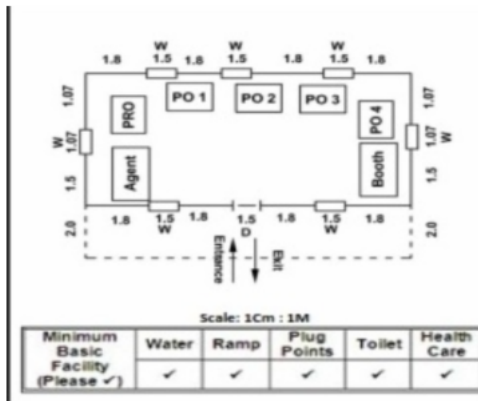

Cad View

Key MAP View