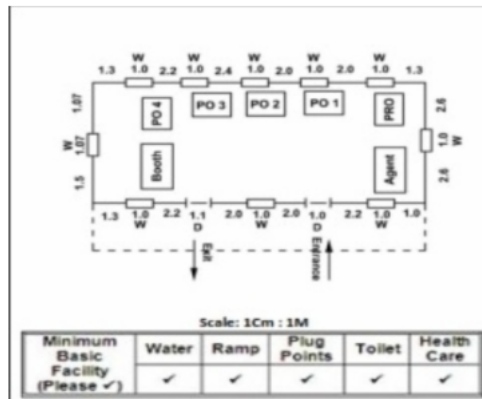

Cad View

Key MAP View