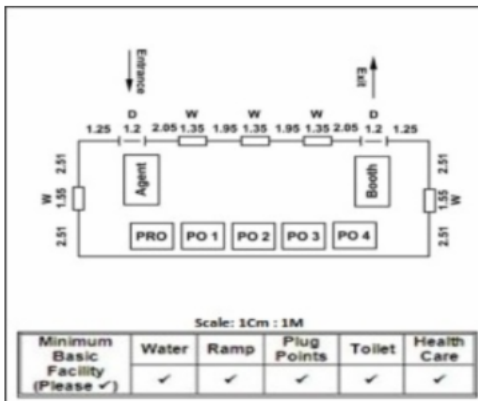

Cad View

Key MAP View