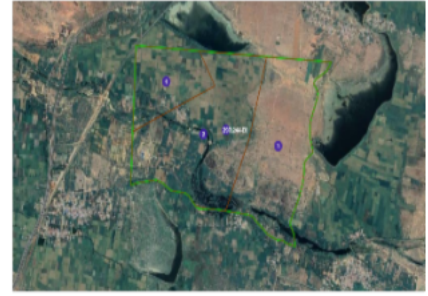

Google Map View