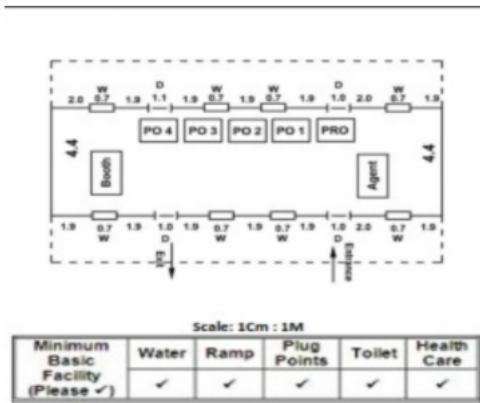

Google Map View

Polling Station Building Front View

Polling Station Front View

Cad View

Key MAP View

1 பெயர் : மரியநிலேந்திரா கணவர் பெயர் : செல்வராஜ் வீட்டு எண் : 2 வயது : 62 பாலினம் : பெண் Photo is available	SFY2058808	2 பெயர் : அலெக்சாண்டர் தந்தை பெயர் : அருள்ராஜ் வீட்டு எண் : 3 வயது : 39 பாலினம் : ஆண் Photo is available	SFY0491134	3 பெயர் : தனிஸ்லாஸ் ஜான் பீற்றர் தந்தை பெயர் : அருள்ராஜ் நாடார் வீட்டு எண் : 3 வயது : 36 பாலினம் : ஆண் Photo is available	SFY0440453
4 பெயர் : அந்தோணிசேவியர் தந்தை பெயர் : ஜெபமணி நாடார் வீட்டு எண் : 5 வயது : 83 பாலினம் : ஆண் Photo is available	KPT2409423	5 பெயர் : லூக்காஸ்மேரி கணவர் பெயர் : சேவியர் வீட்டு எண் : 5 வயது : 72 பாலினம் : பெண் Photo is available	KPT2119832	6 பெயர் : ரெக்ளினின் தந்தை பெயர் : அந்தோணி சேவியர் வீட்டு எண் : 5 வயது : 38 பாலினம் : பெண் Photo is available	SFY0336131
7 பெயர் : சேவியர் டால்வின் தந்தை பெயர் : சேவியர் வீட்டு எண் : 5 வயது : 35 பாலினம் : ஆண் Photo is available	SFY0336149	8 பெயர் : தன்ராஜ் இதரர் பெயர் : அனுஷியா வீட்டு எண் : 6/9 வயது : 39 பாலினம் : ஆண் Photo is available	SFY2455715	9 பெயர் : அனுஷியா கணவர் பெயர் : தன்ராஜ் வீட்டு எண் : 6/9 வயது : 27 பாலினம் : பெண் Photo is available	SFY2455707
10 பெயர் : சுயம்புகனி கணவர் பெயர் : சுடலைமணி வீட்டு எண் : 7-11B வயது : 44 பாலினம் : பெண் Photo is available	SFY0440446	11 பெயர் : தனிஸ்லாஸ் விக்டர் தந்தை பெயர் : பிரான்ஸிஸ் வீட்டு எண் : 8 வயது : 62 பாலினம் : ஆண் Photo is available	SFY2058832	12 பெயர் : விக்டோரியா கணவர் பெயர் : தேவராஜ் வீட்டு எண் : 8 வயது : 59 பாலினம் : பெண் Photo is available	SFY1043686
13 பெயர் : சேவியர் வின்சென்ட் தந்தை பெயர் : ராஜமணி வீட்டு எண் : 8 வயது : 52 பாலினம் : ஆண் Photo is available	KPT2409431	14 பெயர் : பொன்செல்வி கணவர் பெயர் : கணேஷ் வீட்டு எண் : 8 வயது : 38 பாலினம் : பெண் Photo is available	SFY1093327	15 பெயர் : சாந்தி தந்தை பெயர் : நாராயணமன் வீட்டு எண் : 8 வயது : 32 பாலினம் : பெண் Photo is available	SFY1093301
16 பெயர் : கொளரி தந்தை பெயர் : சகாதேவன் வீட்டு எண் : 8 வயது : 31 பாலினம் : பெண் Photo is available	SFY1093285	17 பெயர் : குணசேகர் தந்தை பெயர் : முருகன் வீட்டு எண் : 8 வயது : 29 பாலினம் : ஆண் Photo is available	SFY1043694	18 பெயர் : முருகேசன் தந்தை பெயர் : நாராயணன் வீட்டு எண் : 8 வயது : 29 பாலினம் : ஆண் Photo is available	SFY1043702
19 பெயர் : செல்வ கிரிஸ்டி கணவர் பெயர் : சேவியர் டால்வின் வீட்டு எண் : 8/5 வயது : 29 பாலினம் : பெண் Photo is available	SFY2321818	20 பெயர் : பிரான்சிஸ் தந்தை பெயர் : அந்தோனி வீட்டு எண் : 8-6 வயது : 77 பாலினம் : ஆண் Photo is available	SFY0525923	21 பெயர் : அருள்தாசன் இதரர் பெயர் : ஜாக்குவின் வீட்டு எண் : 08/6 வயது : 53 பாலினம் : ஆண் Photo is available	SFY2671865
22 பெயர் : சகாயஜான்ஜ்நிகல் தந்தை பெயர் : அருள்தாசன் வீட்டு எண் : 08/6 வயது : 26 பாலினம் : ஆண் Photo is available	SFY2607091	23 பெயர் : நிவ்யா தந்தை பெயர் : அருள்தாசன் வீட்டு எண் : 08/6 வயது : 23 பாலினம் : பெண் Photo is available	SFY2632057	24 பெயர் : ஜென்சி கணவர் பெயர் : சேவியர் வின்சென்ட் வீட்டு எண் : 8-7 வயது : 43 பாலினம் : பெண் Photo is available	SFY0122077
25 பெயர் : மைக்கேல் கேலிஸ் தாயின் பெயர் : விக்டோரியா வீட்டு எண் : 8-8 வயது : 38 பாலினம் : ஆண் Photo is available	SFY1093392	26 பெயர் : சேவியர் கமலேஷ் தாயின் பெயர் : விக்டோரியா வீட்டு எண் : 8-8 வயது : 30 பாலினம் : ஆண் Photo is available	SFY1043611	27 பெயர் : மேலோ அட்ரின் பா தாயின் பெயர் : மெட்ரில்டா பா வீட்டு எண் : 8/9-1 வயது : 20 பாலினம் : ஆண் Photo is available	SFY2650737
28 பெயர் : அந்தோனி தனிஸ்லாஸ் பியல்சன் தந்தை பெயர் : ஜேம்ஸ் வீட்டு எண் : 8-10 வயது : 30 பாலினம் : ஆண் Photo is available	SFY0909218	29 பெயர் : செல்வராஜ் தந்தை பெயர் : ஏசுவடியான் வீட்டு எண் : 8/10-1 வயது : 58 பாலினம் : ஆண் Photo is available	SFY2672277	30 பெயர் : செல்வராஜ் பூப்பராணி கணவர் பெயர் : செல்வராஜ் வீட்டு எண் : 8/10-1 வயது : 57 பாலினம் : பெண் Photo is available	SFY2669307