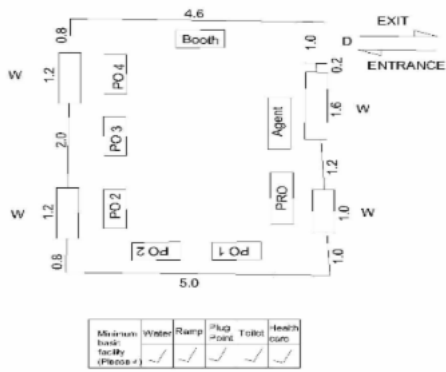

Google Map View

Polling Station Building Front View

Polling Station Front View

Cad View

Key MAP View

1	SFY1215805	பெயர் : ஜேம்ஸ் தந்தை பெயர் : ஏசுவடியான் வீட்டு எண் : 1 வயது : 52 பாலினம் : ஆண்	Photo is available	2	SFY1215821	பெயர் : ஜெனீபா ஸ்டெல்லா பாய் கணவர் பெயர் : ஜான்சன் அருள் ராஜ் வீட்டு எண் : 1 வயது : 40 பாலினம் : பெண்	Photo is available	3	SFY1215664	பெயர் : ரூபன் ஞான ராஜ் தந்தை பெயர் : அந்தோணி வீட்டு எண் : 1 வயது : 35 பாலினம் : ஆண்	Photo is available
4	SFY0494419	பெயர் : மாரியப்பன் தந்தை பெயர் : நம்பி வேல் வீட்டு எண் : 1-4-159 வயது : 44 பாலினம் : ஆண்	Photo is available	5	KPT1137645	பெயர் : ஆவுடையம்மாள் கணவர் பெயர் : நம்பி வீட்டு எண் : 1/92ஏ/198ஏ வயது : 81 பாலினம் : பெண்	Photo is available	6	SFY1216043	பெயர் : சுடலைமுத்து தந்தை பெயர் : முருகன் வீட்டு எண் : 1-125 வயது : 27 பாலினம் : ஆண்	Photo is available
7	SFY1371327	பெயர் : இசக்கிமுத்து தந்தை பெயர் : முருகன் வீட்டு எண் : 1-125 வயது : 25 பாலினம் : ஆண்	Photo is available	8	KPT1157494	பெயர் : சுடலைமுத்துகோனார் தந்தை பெயர் : மந்திரக்கோனார் வீட்டு எண் : 2 வயது : 71 பாலினம் : ஆண்	Photo is available	9	KPT1137686	பெயர் : முத்தம்மாள் கணவர் பெயர் : மாதயாண்டிக்கோனார் வீட்டு எண் : 2 வயது : 56 பாலினம் : பெண்	Photo is available
10	KPT1155886	பெயர் : சுடலைமுத்து தந்தை பெயர் : காணியாளக்கோனார் வீட்டு எண் : 3 வயது : 61 பாலினம் : ஆண்	Photo is available	11	KPT1155928	பெயர் : நம்பி நாச்சியர் கணவர் பெயர் : சுடலைமுத்து வீட்டு எண் : 3 வயது : 56 பாலினம் : பெண்	Photo is available	12	KPT1137710	பெயர் : மாடசாமி தந்தை பெயர் : கிருஷ்ணக்கோனார் வீட்டு எண் : 6 வயது : 53 பாலினம் : பெண்	Photo is available
13	KPT1137348	பெயர் : சந்தமாரி தந்தை பெயர் : மாடசாமி வீட்டு எண் : 6 வயது : 53 பாலினம் : பெண்	Photo is available	14	SFY1162197	பெயர் : கிருஷ்ணவேணி தந்தை பெயர் : மாடசாமி வீட்டு எண் : 6 வயது : 28 பாலினம் : பெண்	Photo is available	15	SFY2735553	பெயர் : சுரேஷ் தந்தை பெயர் : மாடசாமி வீட்டு எண் : 6 வயது : 19 பாலினம் : ஆண்	Photo is available
16	KPT1116771	பெயர் : முருகன் தந்தை பெயர் : கிருஷ்ணக்கோனார் வீட்டு எண் : 7 வயது : 52 பாலினம் : ஆண்	Photo is available	17	KPT1155977	பெயர் : ரேவதிநாச்சியார் கணவர் பெயர் : முருகன் வீட்டு எண் : 7 வயது : 50 பாலினம் : பெண்	Photo is available	18	KPT1138411	பெயர் : ஒளிமுத்து தந்தை பெயர் : போண்டாக்கோனார் வீட்டு எண் : 8 வயது : 52 பாலினம் : ஆண்	Photo is available
19	KPT1155969	பெயர் : பிச்சம்மாள் கணவர் பெயர் : ஒளிமுத்து வீட்டு எண் : 8 வயது : 50 பாலினம் : பெண்	Photo is available	20	SFY2578656	பெயர் : ஸ்டெபிதா தந்தை பெயர் : இஸ்ரவேல் இஸ்ரவேல் வீட்டு எண் : 8/50 வயது : 23 பாலினம் : பெண்	Photo is available	21	SFY1215839	பெயர் : பொன்றாஜம் தந்தை பெயர் : செல்வின் வீட்டு எண் : 8-67-99 வயது : 35 பாலினம் : பெண்	Photo is available
22	SFY0567719	பெயர் : மோ வெஸ்லின் ராஜா தந்தை பெயர் : மோட்சகன் வீட்டு எண் : 8-97-45 வயது : 32 பாலினம் : ஆண்	Photo is available	23	SFY1215854	பெயர் : வெஸ்லின் ராஜா தந்தை பெயர் : மோட்சகன் வீட்டு எண் : 8-97-450 வயது : 32 பாலினம் : ஆண்	Photo is available	24	SFY0010314	பெயர் : ஓசன்னா கணவர் பெயர் : ஆசீர்வாதம் வீட்டு எண் : 8-120 வயது : 46 பாலினம் : பெண்	Photo is available
25	SFY2621373	பெயர் : சுடலைமணி தந்தை பெயர் : ஒளிமுத்து வீட்டு எண் : 8/121,கோனார் தெரு வயது : 23 பாலினம் : ஆண்	Photo is available	26	SFY1102458	பெயர் : வைரலட்சுமி தந்தை பெயர் : ஜெயஸ்டீன் வீட்டு எண் : 8-241 வயது : 38 பாலினம் : பெண்	Photo is available	27	SFY0567750	பெயர் : ஜாக்சன் துரை தந்தை பெயர் : மாசானம் வீட்டு எண் : 8-242 வயது : 33 பாலினம் : ஆண்	Photo is available
28	SFY2600302	பெயர் : ரென்ஷா தந்தை பெயர் : புஷ்பராஜ் புஷ்பராஜ் வீட்டு எண் : 8/279 வயது : 20 பாலினம் : பெண்	Photo is available	29	SFY0010272	பெயர் : முருகன் தந்தை பெயர் : போண்டாக்கோனார் வீட்டு எண் : 8A வயது : 60 பாலினம் : ஆண்	Photo is available	30	KPT1155951	பெயர் : கோமு கணவர் பெயர் : முருகன் வீட்டு எண் : 8A வயது : 53 பாலினம் : பெண்	Photo is available