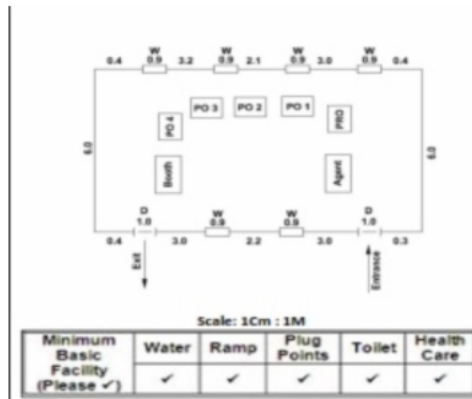

Cad View

Key MAP View