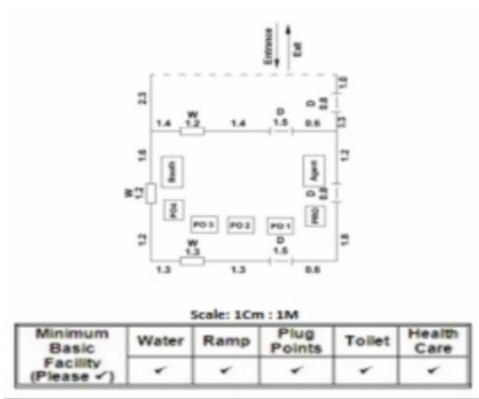

கையொப்பம்

Nazri Naksha

Google Map View

Polling Station Building Front View

Polling Station Front View

Cad View

Key MAP View

| | | | | | | | | | | | |
|----|------------|--|--------------------|----|------------|---|--------------------|----|------------|---|--------------------|
| 1 | SFY1341296 | பெயர் : கிரேஸி ஜெர்ஷா தந்தை பெயர்: சேவியர் நடராஜன் வீட்டு எண் : 1-1F வயது : 27 பாலினம் : பெண் | Photo is available | 2 | SFY0529990 | பெயர் : கயல்விழி தந்தை பெயர்: அழகர் வீட்டு எண் : 1-32 வயது : 36 பாலினம் : பெண் | Photo is available | 3 | SFY2268183 | பெயர் : ராஜசீலன் தந்தை பெயர்: ஸ்டீபன் பக்தா சிங் வீட்டு எண் : 1/50 வயது : 27 பாலினம் : ஆண் | Photo is available |
| 4 | SFY2196566 | பெயர் : ராபின்சன் தந்தை பெயர்: ஸ்டீபன் பாகத சிங் வீட்டு எண் : 1/50 வயது : 26 பாலினம் : ஆண் | Photo is available | 5 | SFY2186104 | பெயர் : ராக்கின்சன் தந்தை பெயர்: ஸ்டீபன் பாகத சிங் வீட்டு எண் : 1/50 வயது : 24 பாலினம் : ஆண் | Photo is available | 6 | SFY1336700 | பெயர் : ஜென்னி தந்தை பெயர்: கிறிஸ்டோபர் இம்மானுவேல் வீட்டு எண் : 1/53 வயது : 25 பாலினம் : பெண் | Photo is available |
| 7 | SFY1336734 | பெயர் : லென்னி தந்தை பெயர்: கிறிஸ்டோபர் இம்மானுவேல் வீட்டு எண் : 1/53 வயது : 25 பாலினம் : பெண் | Photo is available | 8 | SFY2575314 | பெயர் : ஜேக்கப் சாமுவேல் ராஜ் தந்தை பெயர்: எபனேசர் வீட்டு எண் : 1/73 வயது : 51 பாலினம் : ஆண் | Photo is available | 9 | SFY2653863 | பெயர் : ஷெரின் ஜே தந்தை பெயர்: ஜேகோப்சாமுவேல்ராஜ் வீட்டு எண் : 1/73 வயது : 22 பாலினம் : பெண் | Photo is available |
| 10 | SFY1545250 | பெயர் : ராக்லண்ட் டேவிட் ராஜா தந்தை பெயர்: அற்புதம் சாமுவேல் வீட்டு எண் : 2 வயது : 53 பாலினம் : ஆண் | Photo is available | 11 | KPT1305085 | பெயர் : பிரிஜ்ஜி கிங்ஸ்லி கணவர் பெயர்: ராக்லண்ட் டேவிட் ராஜா வீட்டு எண் : 2 வயது : 49 பாலினம் : பெண் | Photo is available | 12 | SFY1356690 | பெயர் : முகம்மது சுலைமான் அஸிம் தந்தை பெயர்: ஜமால் மைதீன் வீட்டு எண் : 2-16எ வயது : 25 பாலினம் : ஆண் | Photo is available |
| 13 | SFY0139048 | பெயர் : பால்தாய் கணவர் பெயர்: தங்கதுரை வீட்டு எண் : 2-52C வயது : 67 பாலினம் : பெண் | Photo is available | 14 | SFY0011734 | பெயர் : செல்வின் துரை தந்தை பெயர்: நடராஜன் வீட்டு எண் : 2-52I வயது : 45 பாலினம் : ஆண் | Photo is available | 15 | SFY0011767 | பெயர் : ராஜா தந்தை பெயர்: நடராஜன் வீட்டு எண் : 2-52I வயது : 41 பாலினம் : ஆண் | Photo is available |
| 16 | SFY2403574 | பெயர் : கமலி தந்தை பெயர்: விஜயன் வீட்டு எண் : 2/60ஏ வயது : 23 பாலினம் : பெண் | Photo is available | 17 | SFY2710358 | பெயர் : ஸதரஸநா தாயின் பெயர்: ஜெயா வீட்டு எண் : 2/60 கிழக்கு தெரு இடையன்குளம் வயது : 19 பாலினம் : பெண் | Photo is available | 18 | SFY0818153 | பெயர் : பீட்டர் ராபின்சன் தந்தை பெயர்: ஜெபமணி வீட்டு எண் : 2-61 வயது : 39 பாலினம் : ஆண் | Photo is available |
| 19 | SFY0817858 | பெயர் : ஜேஸ்பர் ஐசக் தந்தை பெயர்: தேவதாசன் வீட்டு எண் : 2-61 வயது : 39 பாலினம் : ஆண் | Photo is available | 20 | SFY0817833 | பெயர் : லின்சி அன்னத்தாய் கணவர் பெயர்: ஜேஸ்பர் ஐசக் வீட்டு எண் : 2-61 வயது : 39 பாலினம் : பெண் | Photo is available | 21 | SFY0817841 | பெயர் : யாபேஸ் தந்தை பெயர்: ஜெபமணி வீட்டு எண் : 2-61 வயது : 30 பாலினம் : ஆண் | Photo is available |
| 22 | SFY0818005 | பெயர் : டல்சி புஷ்பம் கணவர் பெயர்: தேவதாஸபாண்டியன் வீட்டு எண் : 2-96-A வயது : 49 பாலினம் : பெண் | Photo is available | 23 | SFY0279703 | பெயர் : ரோசலின் கணவர் பெயர்: துரைபாண்டி வீட்டு எண் : 2-103D வயது : 63 பாலினம் : பெண் | Photo is available | 24 | SFY0817999 | பெயர் : அன்னை தெரசாள் கணவர் பெயர்: ஜேசுதாஸ் வீட்டு எண் : 2-151 வயது : 38 பாலினம் : பெண் | Photo is available |
| 25 | SFY0818161 | பெயர் : முருகேசன் தந்தை பெயர்: பெருமாள் வீட்டு எண் : 3-102F வயது : 29 பாலினம் : ஆண் | Photo is available | 26 | SFY1410406 | பெயர் : ரெனிதா மகாலெட்சுமி தந்தை பெயர்: பெருமாள் வீட்டு எண் : 3/102-F வயது : 27 பாலினம் : பெண் | Photo is available | 27 | SFY1410380 | பெயர் : ஜெனிதா தந்தை பெயர்: பெருமாள் வீட்டு எண் : 3/102-F வயது : 25 பாலினம் : பெண் | Photo is available |
| 28 | SFY0818146 | பெயர் : சுந்தரபாண்டி தந்தை பெயர்: முத்துகுட்டி வீட்டு எண் : 3-102G வயது : 64 பாலினம் : ஆண் | Photo is available | 29 | KPT2500056 | பெயர் : ஜெயக்குமார் தந்தை பெயர்: ஜெயபால் வீட்டு எண் : 5/103 வயது : 37 பாலினம் : ஆண் | Photo is available | 30 | SFY1296888 | பெயர் : விஜயலெட்சுமி தந்தை பெயர்: ஜெயபால் வீட்டு எண் : 11/25 வயது : 26 பாலினம் : பெண் | Photo is available |