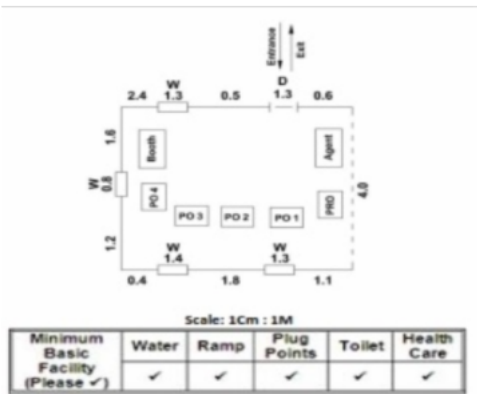

Google Map View

Polling Station Building Front View

Polling Station Front View

Cad View

Key MAP View

1 பெயர் : வளர்மதி கணவர் பெயர்: விஸ்வநாத் வீட்டு எண் : 1-123A வயது : 47 பாலினம் : பெண் Photo is available	SFY0818450	2 பெயர் : சாமுவேல் தந்தை பெயர்: செல்வத்துரை நாடார் வீட்டு எண் : 2 வயது : 70 பாலினம் : ஆண் Photo is available	SFY0013177	3 பெயர் : பெனிளாள் கணவர் பெயர்: ஞானராஜ் செல்வின் வீட்டு எண் : 2-5E வயது : 37 பாலினம் : பெண் Photo is available	SFY0569244
4 பெயர் : ஸ்டீவ்லா கணவர் பெயர்: டேவிட் செல்வகுமார் வீட்டு எண் : 2-23a வயது : 36 பாலினம் : பெண் Photo is available	SFY0818690	5 பெயர் : ஐராணி ராணி தந்தை பெயர்: ஆல்பர்ட் வீட்டு எண் : 2-24F வயது : 29 பாலினம் : பெண் Photo is available	SFY1216563	6 பெயர் : அந்தோணி அம்மாள் கணவர் பெயர்: முத்து செல்வம் வீட்டு எண் : 2a வயது : 45 பாலினம் : பெண் Photo is available	SFY0818476
7 பெயர் : டேவிட் தந்தை பெயர்: ஞானையா வீட்டு எண் : 3 வயது : 50 பாலினம் : ஆண் Photo is available	SFY0569228	8 பெயர் : இந்திரா கணவர் பெயர்: பாக்யநாதன் வீட்டு எண் : 3-23 வயது : 53 பாலினம் : பெண் Photo is available	SFY0818609	9 பெயர் : சமதி கணவர் பெயர்: கனகராஜ் வீட்டு எண் : 3/54 ஏ வயது : 48 பாலினம் : பெண் Photo is available	SFY2368710
10 பெயர் : இசக்கிமுத்து தந்தை பெயர்: கனகராஜ் வீட்டு எண் : 3/54 ஏ வயது : 27 பாலினம் : ஆண் Photo is available	SFY2369064	11 பெயர் : இசக்கியப்பா தந்தை பெயர்: கனகராஜ் வீட்டு எண் : 3/54 ஏ வயது : 26 பாலினம் : ஆண் Photo is available	SFY2367886	12 பெயர் : சதானந்தரஞ்சிதம் தாயின் பெயர்: முத்தையா வீட்டு எண் : 3-56 வயது : 62 பாலினம் : பெண் Photo is available	SFY1154020
13 பெயர் : புஸ்ப லீலா கணவர் பெயர்: ராஜ சீலன் வீட்டு எண் : 3-70 வயது : 53 பாலினம் : பெண் Photo is available	SFY0818674	14 பெயர் : வித்தியா கணவர் பெயர்: துரைமணி வீட்டு எண் : 3-73A வயது : 39 பாலினம் : பெண் Photo is available	SFY1154061	15 பெயர் : விஜயா கணவர் பெயர்: சுந்தர்ராஜ் வீட்டு எண் : 3-75c வயது : 43 பாலினம் : பெண் Photo is available	SFY0818492
16 பெயர் : சந்தன குமார் தந்தை பெயர்: சேகர் வீட்டு எண் : 3/77எஃப் வயது : 21 பாலினம் : ஆண் Photo is available	SFY2582617	17 பெயர் : முல்லர் தந்தை பெயர்: சாமுவேல் வீட்டு எண் : 3B வயது : 69 பாலினம் : ஆண் Photo is available	SFY0013136	18 பெயர் : ரீட்டா ராணி செ தந்தை பெயர்: செல்விந்தருமக்கண் வீட்டு எண் : 4/22சி வயது : 20 பாலினம் : பெண் Photo is available	SFY2732055
19 பெயர் : ஏசுவடியான் தந்தை பெயர்: வேதமுத்து வீட்டு எண் : 4-22F வயது : 53 பாலினம் : ஆண் Photo is available	SFY1162767	20 பெயர் : வசந்தா கணவர் பெயர்: ஏசுவடியான் வீட்டு எண் : 4-22F வயது : 46 பாலினம் : பெண் Photo is available	SFY1162759	21 பெயர் : செர்லின் தந்தை பெயர்: அருள் குமார் வீட்டு எண் : 4/25b வயது : 22 பாலினம் : பெண் Photo is available	SFY2671832
22 பெயர் : ஜெபிசா தந்தை பெயர்: கோயில் பிச்சை வீட்டு எண் : 4/26 வயது : 23 பாலினம் : பெண் Photo is available	SFY2368322	23 பெயர் : பெர்சியாள் கணவர் பெயர்: பாஸ்கர் வீட்டு எண் : 5b வயது : 50 பாலினம் : பெண் Photo is available	SFY0818468	24 பெயர் : தேவ பிச்சை தந்தை பெயர்: ஆபிரகாம் வீட்டு எண் : 5C வயது : 46 பாலினம் : ஆண் Photo is available	SFY0688523
25 பெயர் : ஹென்சன் ரத்தின பாலா இதரர் பெயர்: டேவிட் முத்து பாண்டியன் வீட்டு எண் : 6/37 வயது : 47 பாலினம் : ஆண் Photo is available	SFY2315406	26 பெயர் : பூரணமரியாள் தந்தை பெயர்: ஹென்சன் ரத்தின பாலா வீட்டு எண் : 6/37 வயது : 44 பாலினம் : பெண் Photo is available	SFY2334134	27 பெயர் : நிர்மல் சிங் ஞானரத்தினம் தந்தை பெயர்: டேவிட் முத்துபாண்டியன் வீட்டு எண் : 6/37ஏ வயது : 42 பாலினம் : ஆண் Photo is available	SFY2562874
28 பெயர் : தேவ இரக்கம் கணவர் பெயர்: செல்லையா வீட்டு எண் : 7A வயது : 71 பாலினம் : பெண் Photo is available	SFY0013235	29 பெயர் : ஸ்டாலின் ஜோஸ் தந்தை பெயர்: ஜோசப் செ செல்வராஜ் வீட்டு எண் : 7ஏ வயது : 27 பாலினம் : ஆண் Photo is available	SFY1280536	30 பெயர் : ஆல்வின் ஜோஸ் தந்தை பெயர்: ஜோசப் வீட்டு எண் : 7-a வயது : 26 பாலினம் : ஆண் Photo is available	SFY1322163