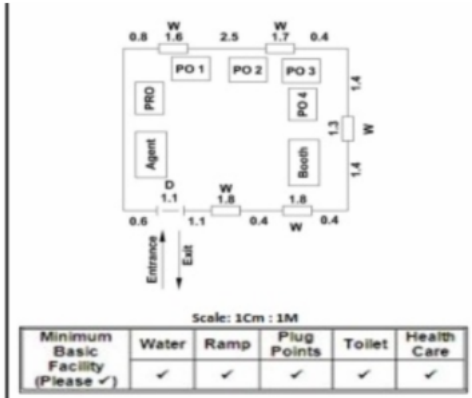

Cad View

Key MAP View