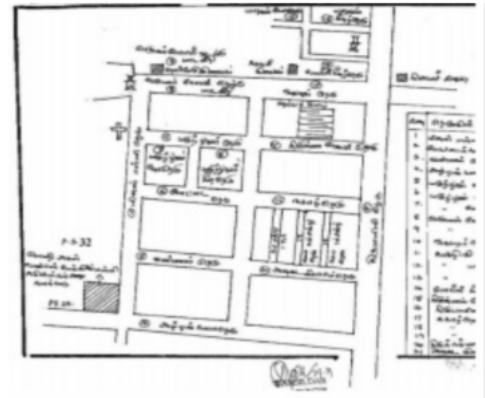

Polling Station Front View

Cad View

Key MAP View

சட்டமன்றத் தொகுதியின் எண் மற்றும் பெயர் : 227-நாங்குநேரி
பிரிவு எண் மற்றும் பெயர் 1-1.களக்காடு (ந) வார்டு 16 மூங்கிலடி நாடார் வடக்குத்தெரு 2

 பாகம் எண் : 44