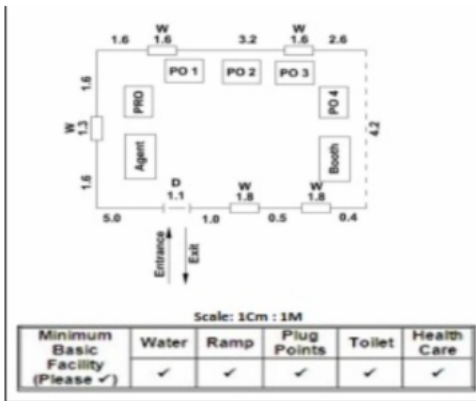

Cad View

Key MAP View