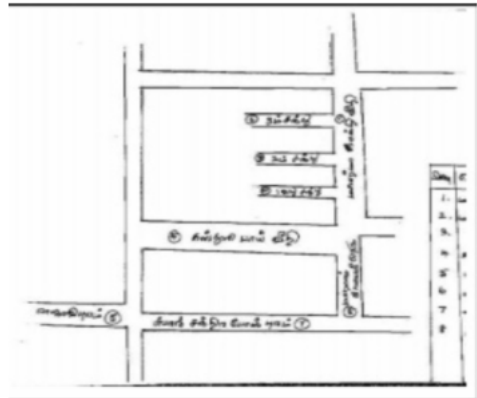

Nazri Naksha

Google Map View

Polling Station Building Front View

Polling Station Front View

Cad View

Key MAP View

1	SFY0280719	பெயர் : சண்முகசுந்தரி கணவர் பெயர்: முத்துராமசுப்பிரமணியன் வீட்டு எண் : 1 வயது : 57 பாலினம் : பெண்	Photo is available	2	SFY0448035	பெயர் : முத்துசாமி தந்தை பெயர்: சொர்ணவேல் வீட்டு எண் : 1 வயது : 57 பாலினம் : ஆண்	Photo is available	3	SFY0689745	பெயர் : தவமணி கணவர் பெயர்: கணேசமூர்த்தி வீட்டு எண் : 1-2 வயது : 46 பாலினம் : பெண்	Photo is available
4	SFY2376473	பெயர் : ஜெயா கணவர் பெயர்: ராஜ சேகர் வீட்டு எண் : 1/7ஏ வயது : 48 பாலினம் : பெண்	Photo is available	5	SFY2376820	பெயர் : ஏசு பாலன் தந்தை பெயர்: ராஜ சேகர் வீட்டு எண் : 1/7ஏ வயது : 26 பாலினம் : ஆண்	Photo is available	6	SFY2376630	பெயர் : ஜீவ பாலின் தந்தை பெயர்: ராஜ சேகர் வீட்டு எண் : 1/7ஏ வயது : 24 பாலினம் : பெண்	Photo is available
7	SFY2334100	பெயர் : ஷர்லி தந்தை பெயர்: ஜேசுதுரை வீட்டு எண் : 01/16 வயது : 23 பாலினம் : பெண்	Photo is available	8	SFY0447979	பெயர் : பிரேமா கணவர் பெயர்: முத்துசாமி வீட்டு எண் : 1A வயது : 50 பாலினம் : பெண்	Photo is available	9	SFY2406999	பெயர் : சரண்ய சுந்தரி கணவர் பெயர்: மாரியப்பன் வீட்டு எண் : 3 வயது : 34 பாலினம் : பெண்	Photo is available
10	SFY2335040	பெயர் : வினோத் பாரதி தந்தை பெயர்: சந்திரசேகர் வீட்டு எண் : 4 வயது : 26 பாலினம் : ஆண்	Photo is available	11	SFY2377372	பெயர் : ஸ்ரீவள்ளி தந்தை பெயர்: முத்துசாமி வீட்டு எண் : 4 வயது : 24 பாலினம் : பெண்	Photo is available	12	SFY2377455	பெயர் : ஆனந்தநாராயணன் தந்தை பெயர்: வெட்சுமணன் பிள்ளை வீட்டு எண் : 4 வயது : 23 பாலினம் : ஆண்	Photo is available
13	SFY1376516	பெயர் : பவித்ரா தந்தை பெயர்: காளிமுத்து வீட்டு எண் : 4-ஏ வயது : 25 பாலினம் : பெண்	Photo is available	14	SFY2687507	பெயர் : ரிஜிவின எஸ்தர் ராஜாத்தி தந்தை பெயர்: பால்பாண்டியன் வீட்டு எண் : 4பி வயது : 22 பாலினம் : பெண்	Photo is available	15	SFY1543693	பெயர் : முத்துச்சாமி தந்தை பெயர்: வெட்சுமணப்பிள்ளை வீட்டு எண் : 5 வயது : 65 பாலினம் : ஆண்	Photo is available
16	SFY1543701	பெயர் : வள்ளி கணவர் பெயர்: முத்துச்சாமி வீட்டு எண் : 5 வயது : 59 பாலினம் : பெண்	Photo is available	17	KPT1108349	பெயர் : இளையபெருமாள் தந்தை பெயர்: திரிகுரணபெருமாள் வீட்டு எண் : 5 வயது : 57 பாலினம் : ஆண்	Photo is available	18	KPT1108356	பெயர் : ராஜசெல்வி கணவர் பெயர்: இளையபெருமாள் வீட்டு எண் : 5 வயது : 57 பாலினம் : பெண்	Photo is available
19	SFY0381913	பெயர் : சண்முகசுந்தரம் தந்தை பெயர்: அனவரதன் வீட்டு எண் : 5 வயது : 35 பாலினம் : ஆண்	Photo is available	20	SFY1103902	பெயர் : வெட்சுமண கணேஷ் தந்தை பெயர்: வாசிப்பெருமாள் வீட்டு எண் : 5 வயது : 29 பாலினம் : ஆண்	Photo is available	21	SFY2376705	பெயர் : அனுஷியா தந்தை பெயர்: கண்ணன் வீட்டு எண் : 5/7ஏ வயது : 24 பாலினம் : பெண்	Photo is available
22	SFY1543719	பெயர் : வாசிபெருமாள் தந்தை பெயர்: வெட்சுமணப்பிள்ளை வீட்டு எண் : 5A வயது : 62 பாலினம் : ஆண்	Photo is available	23	KPT2401156	பெயர் : மீனாட்சிசுந்தரம் தந்தை பெயர்: ஆஷுடைநாயகம் வீட்டு எண் : 6 வயது : 58 பாலினம் : ஆண்	Photo is available	24	SFY2376937	பெயர் : சரிதா தந்தை பெயர்: முருகன் வீட்டு எண் : 6 வயது : 24 பாலினம் : பெண்	Photo is available
25	SFY2710580	பெயர் : சரண்யா சுந்தரம் தந்தை பெயர்: சுந்தரம் சுந்தரம் வீட்டு எண் : 6 வயது : 19 பாலினம் : பெண்	Photo is available	26	SFY1543727	பெயர் : பொன்னம்பலம் தந்தை பெயர்: சிவகுருபிள்ளை வீட்டு எண் : 7 வயது : 68 பாலினம் : ஆண்	Photo is available	27	SFY1543735	பெயர் : செந்தில்செல்வி கணவர் பெயர்: பொன்னம்பலம் வீட்டு எண் : 7 வயது : 61 பாலினம் : பெண்	Photo is available
28	SFY0819581	பெயர் : ரம்யா பிரியதர்சினி கணவர் பெயர்: வினோத் சார்லஸ் வீட்டு எண் : 7 வயது : 38 பாலினம் : பெண்	Photo is available	29	SFY1317999	பெயர் : எமிலிற்றா ஃபெய்த் கணவர் பெயர்: கென்னி டேவிஸ் அசோக் வீட்டு எண் : 7 வயது : 29 பாலினம் : பெண்	Photo is available	30	SFY2278919	பெயர் : பேச்சிராஜ் தந்தை பெயர்: தங்கவேல் வீட்டு எண் : 7 வயது : 26 பாலினம் : ஆண்	Photo is available