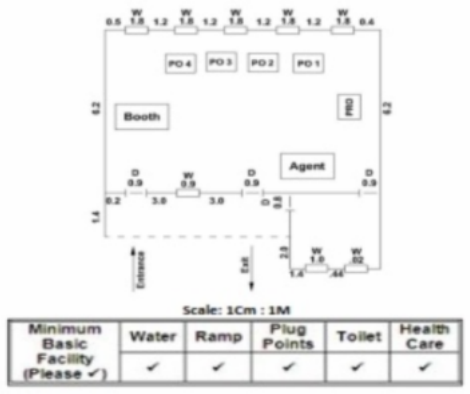

Nazri Naksha

Google Map View

Polling Station Building Front View

Polling Station Front View

Cad View

Key MAP View

1	SFY0280719	பெயர் : சண்முகசுந்தரி கணவர் பெயர்: முத்துராமசுப்பிரமணியன் வீட்டு எண் : 1 வயது : 57 பாலினம் : பெண்	Photo is available	2	SFY0448035	பெயர் : முத்துசாமி தந்தை பெயர்: சொர்ணவேல் வீட்டு எண் : 1 வயது : 57 பாலினம் : ஆண்	Photo is available	3	SFY0689745	பெயர் : தவமணி கணவர் பெயர்: கணேசமூர்த்தி வீட்டு எண் : 1-2 வயது : 46 பாலினம் : பெண்	Photo is available
4	SFY2376473	பெயர் : ஜெயா கணவர் பெயர்: ராஜ சேகர் வீட்டு எண் : 1/7ஏ வயது : 48 பாலினம் : பெண்	Photo is available	5	SFY2376820	பெயர் : ஏசு பாலன் தந்தை பெயர்: ராஜ சேகர் வீட்டு எண் : 1/7ஏ வயது : 26 பாலினம் : ஆண்	Photo is available	6	SFY2376630	பெயர் : ஜீவ பாலின் தந்தை பெயர்: ராஜ சேகர் வீட்டு எண் : 1/7ஏ வயது : 24 பாலினம் : பெண்	Photo is available
7	SFY2334100	பெயர் : ஷர்லி தந்தை பெயர்: ஜேசுதுரை வீட்டு எண் : 01/16 வயது : 23 பாலினம் : பெண்	Photo is available	8	SFY0447979	பெயர் : பிரேமா கணவர் பெயர்: முத்துசாமி வீட்டு எண் : 1A வயது : 50 பாலினம் : பெண்	Photo is available	9	SFY2406999	பெயர் : சரண்ய சுந்தரி கணவர் பெயர்: மாரியப்பன் வீட்டு எண் : 3 வயது : 34 பாலினம் : பெண்	Photo is available
10	SFY2335040	பெயர் : வினோத் பாரதி தந்தை பெயர்: சந்திரசேகர் வீட்டு எண் : 4 வயது : 26 பாலினம் : ஆண்	Photo is available	11	SFY2377372	பெயர் : ஸ்ரீவள்ளி தந்தை பெயர்: முத்துசாமி வீட்டு எண் : 4 வயது : 24 பாலினம் : பெண்	Photo is available	12	SFY2377455	பெயர் : ஆனந்தநாராயணன் தந்தை பெயர்: வெட்சுமணன் பிள்ளை வீட்டு எண் : 4 வயது : 23 பாலினம் : ஆண்	Photo is available
13	SFY1376516	பெயர் : பவித்ரா தந்தை பெயர்: காளிமுத்து வீட்டு எண் : 4-ஏ வயது : 25 பாலினம் : பெண்	Photo is available	14	SFY2687507	பெயர் : ரிஜிவின எஸ்தர் ராஜாத்தி தந்தை பெயர்: பால்பாண்டியன் வீட்டு எண் : 4பி வயது : 22 பாலினம் : பெண்	Photo is available	15	SFY1543693	பெயர் : முத்துச்சாமி தந்தை பெயர்: வெட்சுமணப்பிள்ளை வீட்டு எண் : 5 வயது : 65 பாலினம் : ஆண்	Photo is available
16	SFY1543701	பெயர் : வள்ளி கணவர் பெயர்: முத்துச்சாமி வீட்டு எண் : 5 வயது : 59 பாலினம் : பெண்	Photo is available	17	KPT1108349	பெயர் : இளையபெருமாள் தந்தை பெயர்: திரிகுரணபெருமாள் வீட்டு எண் : 5 வயது : 57 பாலினம் : ஆண்	Photo is available	18	KPT1108356	பெயர் : ராஜசெல்வி கணவர் பெயர்: இளையபெருமாள் வீட்டு எண் : 5 வயது : 57 பாலினம் : பெண்	Photo is available
19	SFY0381913	பெயர் : சண்முகசுந்தரம் தந்தை பெயர்: அனவரதன் வீட்டு எண் : 5 வயது : 35 பாலினம் : ஆண்	Photo is available	20	SFY1103902	பெயர் : வெட்சுமண கணேஷ் தந்தை பெயர்: வாசிப்பெருமாள் வீட்டு எண் : 5 வயது : 29 பாலினம் : ஆண்	Photo is available	21	SFY2376705	பெயர் : அனுஷியா தந்தை பெயர்: கண்ணன் வீட்டு எண் : 5/7ஏ வயது : 24 பாலினம் : பெண்	Photo is available
22	SFY1543719	பெயர் : வாசிபெருமாள் தந்தை பெயர்: வெட்சுமணப்பிள்ளை வீட்டு எண் : 5A வயது : 62 பாலினம் : ஆண்	Photo is available	23	KPT2401156	பெயர் : மீனாட்சிசுந்தரம் தந்தை பெயர்: ஆஷுடைநாயகம் வீட்டு எண் : 6 வயது : 58 பாலினம் : ஆண்	Photo is available	24	SFY2376937	பெயர் : சரிதா தந்தை பெயர்: முருகன் வீட்டு எண் : 6 வயது : 24 பாலினம் : பெண்	Photo is available
25	SFY2710580	பெயர் : சரண்யா சுந்தரம் தந்தை பெயர்: சுந்தரம் சுந்தரம் வீட்டு எண் : 6 வயது : 19 பாலினம் : பெண்	Photo is available	26	SFY1543727	பெயர் : பொன்னம்பலம் தந்தை பெயர்: சிவகுருபிள்ளை வீட்டு எண் : 7 வயது : 68 பாலினம் : ஆண்	Photo is available	27	SFY1543735	பெயர் : செந்தில்செல்வி கணவர் பெயர்: பொன்னம்பலம் வீட்டு எண் : 7 வயது : 61 பாலினம் : பெண்	Photo is available
28	SFY0819581	பெயர் : ரம்யா பிரியதர்சினி கணவர் பெயர்: வினோத் சார்லஸ் வீட்டு எண் : 7 வயது : 38 பாலினம் : பெண்	Photo is available	29	SFY1317999	பெயர் : எமிலிற்றா ஃபெய்த் கணவர் பெயர்: கென்னி டேவிஸ் அசோக் வீட்டு எண் : 7 வயது : 29 பாலினம் : பெண்	Photo is available	30	SFY2278919	பெயர் : பேச்சிராஜ் தந்தை பெயர்: தங்கவேல் வீட்டு எண் : 7 வயது : 26 பாலினம் : ஆண்	Photo is available