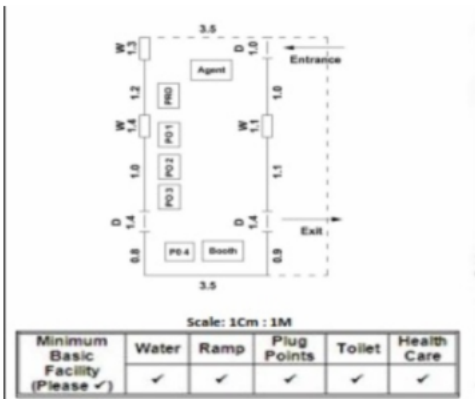

Google Map View

Polling Station Building Front View

Polling Station Front View

Cad View

Key MAP View

1 பெயர் : நீலகண்டபிள்ளை தந்தை பெயர்: தானு வீட்டு எண் : 1 வயது : 66 பாலினம் : ஆண் Photo is available	SFY1550987	2 பெயர் : கீதா கணவர் பெயர்: நீலகண்டபிள்ளை வீட்டு எண் : 1 வயது : 59 பாலினம் : பெண் Photo is available	SFY1550995	3 பெயர் : எமித்தா தந்தை பெயர்: ஐசக் துரை பாக்கியராஜ் வீட்டு எண் : 01/15 வயது : 23 பாலினம் : பெண் Photo is available	SFY2336790
4 பெயர் : சாம் தந்தை பெயர்: இசக்கி துரை பாக்கியராஜ் வீட்டு எண் : 01/15 வயது : 22 பாலினம் : ஆண் Photo is available	SFY2507028	5 பெயர் : செல்வி கணவர் பெயர்: குமார் வீட்டு எண் : 2 வயது : 37 பாலினம் : பெண் Photo is available	SFY2335859	6 பெயர் : ஜெலின் கோல்டா ச தந்தை பெயர்: சுவாமிராஜ் வீட்டு எண் : 2 வயது : 23 பாலினம் : பெண் Photo is available	SFY2485639
7 பெயர் : ஜெபரோசன் தந்தை பெயர்: பால் ராஜ் வீட்டு எண் : 2பி வயது : 23 பாலினம் : ஆண் Photo is available	SFY2336352	8 பெயர் : தேவிகா தந்தை பெயர்: முருகன் முருகன் வீட்டு எண் : 2/4 வயது : 20 பாலினம் : பெண் Photo is available	SFY2637882	9 பெயர் : அருண் தந்தை பெயர்: நீகண்ட பிள்ளை வீட்டு எண் : 3-1 வயது : 29 பாலினம் : ஆண் Photo is available	SFY0982777
# 10 பெயர் : அஜீத் தா நீ தந்தை பெயர்: நீலகண்ட பிள்ளை வீட்டு எண் : 3/1 வயது : 26 பாலினம் : ஆண் Photo is available	SFY1273903	11 பெயர் : கார்த்திகேயன் தந்தை பெயர்: ஜெகதீசன் வீட்டு எண் : 3A வயது : 57 பாலினம் : ஆண் Photo is available	SFY1551001	12 பெயர் : பெல்சி கணவர் பெயர்: கார்த்திகேயன் வீட்டு எண் : 3A வயது : 53 பாலினம் : பெண் Photo is available	SFY1551019
13 பெயர் : பவித்ரா தந்தை பெயர்: கார்த்திகேயன் வீட்டு எண் : 3ஏ வயது : 22 பாலினம் : பெண் Photo is available	SFY2464923	14 பெயர் : ஜெஸிந்தர் தந்தை பெயர்: கார்த்திகேயன் வீட்டு எண் : 3-A வயது : 29 பாலினம் : ஆண் Photo is available	SFY0982769	15 பெயர் : முருகன் தந்தை பெயர்: வடிவேல் வீட்டு எண் : 5 வயது : 52 பாலினம் : ஆண் Photo is available	KPT1167279
16 பெயர் : ஜுவியட்சாமுவேல் கணவர் பெயர்: சாமுவேல் வீட்டு எண் : 6 வயது : 90 பாலினம் : பெண் Photo is available	SFY1551027	17 பெயர் : வெங்கடாசலம் தந்தை பெயர்: சுப்பையா வீட்டு எண் : 6 வயது : 79 பாலினம் : ஆண் Photo is available	SFY1551035	18 பெயர் : அருண் விக்டோ தந்தை பெயர்: இன்பராஜ் வீட்டு எண் : 6-3 வயது : 32 பாலினம் : ஆண் Photo is available	SFY0571471
19 பெயர் : க தெய்வக்கனி கணவர் பெயர்: கர்ணன் வீட்டு எண் : 6அ வயது : 64 பாலினம் : பெண் Photo is available	SFY2672574	20 பெயர் : யோவான் தந்தை பெயர்: கணபதி வீட்டு எண் : 6E வயது : 63 பாலினம் : ஆண் Photo is available	KPT2045052	21 பெயர் : இந்திரா கணவர் பெயர்: யோவான் வீட்டு எண் : 6E வயது : 63 பாலினம் : பெண் Photo is available	KPT2068591
22 பெயர் : டேவிட் ராஜ் தந்தை பெயர்: யோவான் வீட்டு எண் : 6E வயது : 39 பாலினம் : ஆண் Photo is available	SFY0689901	23 பெயர் : ஆல்வின் சாமுவேல் தந்தை பெயர்: யோவான் வீட்டு எண் : 6E வயது : 30 பாலினம் : ஆண் Photo is available	SFY0819680	24 பெயர் : டேனியல் தாயின் பெயர்: இந்திரா வீட்டு எண் : 6E வயது : 27 பாலினம் : ஆண் Photo is available	SFY1258607
25 பெயர் : நிரமலா அசோக் கணவர் பெயர்: அசோக் கென்னடி வீட்டு எண் : 7 வயது : 63 பாலினம் : பெண் Photo is available	SFY2375046	26 பெயர் : வசந்த ஜான் தந்தை பெயர்: ஜெயபிரகாஷ் வீட்டு எண் : 7 வயது : 50 பாலினம் : ஆண் Photo is available	SFY0819656	S 27 பெயர் : வைகுண்டராஜா தந்தை பெயர்: ஜெபசெல்வின் வீட்டு எண் : 7 வயது : 33 பாலினம் : ஆண் Photo is available	SFY0571463
28 பெயர் : ராஜ் தந்தை பெயர்: கோவில் பிள்ளை வீட்டு எண் : 7/1 வயது : 57 பாலினம் : ஆண் Photo is available	WRK0129916	29 பெயர் : ராணி கணவர் பெயர்: ராஜ் வீட்டு எண் : 7/1 வயது : 52 பாலினம் : பெண் Photo is available	WRK0129924	30 பெயர் : அனிதா பாலின் தந்தை பெயர்: ஷோபின் வீட்டு எண் : 7-2 வயது : 36 பாலினம் : ஆண் Photo is available	SFY1258581