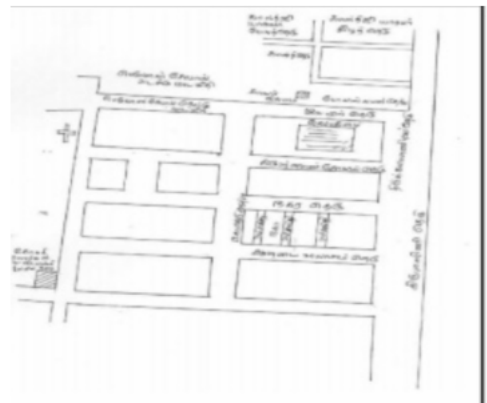

வாக்காளர் பதிவு அலுவலரின்
கையொப்பம்

Nazri Naksha

Google Map View

Polling Station Building Front View

Polling Station Front View

Cad View

Key MAP View

1 பெயர் : ஜானகி கணவர் பெயர் : பெரியசாமி வீட்டு எண் : 1 வயது : 85 பாலினம் : பெண் Photo is available	KPT1338433	2 பெயர் : சேகர் தந்தை பெயர் : செல்லையா வீட்டு எண் : 1 வயது : 63 பாலினம் : ஆண் Photo is available	KPT2045086	3 பெயர் : பன்னீர்செல்வி கணவர் பெயர் : சேகர் வீட்டு எண் : 1 வயது : 53 பாலினம் : பெண் Photo is available	KPT1338417
4 பெயர் : கனகமணி கணவர் பெயர் : விசுவநாதன் வீட்டு எண் : 1 வயது : 50 பாலினம் : பெண் Photo is available	KPT1338342	5 பெயர் : மார்கோஸ் தந்தை பெயர் : சேகர் வீட்டு எண் : 1/1 வயது : 25 பாலினம் : ஆண் Photo is available	SFY2575918	6 பெயர் : விலாசலாட்சி கணவர் பெயர் : செல்லையா வீட்டு எண் : 2 வயது : 72 பாலினம் : பெண் Photo is available	SFY1555192
7 பெயர் : சியாமளா தந்தை பெயர் : செல்லையா வீட்டு எண் : 2 வயது : 47 பாலினம் : பெண் Photo is available	KPT1338748	8 பெயர் : வெண்ணிலா கணவர் பெயர் : முத்துக்குமரன் வீட்டு எண் : 2 வயது : 43 பாலினம் : பெண் Photo is available	SFY0281832	9 பெயர் : சுஜய்குமார் தாயின் பெயர் : வென்னிலா வீட்டு எண் : 2/1 வயது : 21 பாலினம் : ஆண் Photo is available	SFY2513943
10 பெயர் : செந்தில் வேல் முருகன் தந்தை பெயர் : பாண்டி வீட்டு எண் : 2ஏ வயது : 32 பாலினம் : ஆண் Photo is available	SFY2368066	11 பெயர் : சோபியா கணவர் பெயர் : சந்தோஸ் ராஜ் வீட்டு எண் : 2ஏ வயது : 32 பாலினம் : பெண் Photo is available	SFY2368199	12 பெயர் : கற்பகவள்ளி மு தந்தை பெயர் : முருகன் வீட்டு எண் : 2ஏ வயது : 19 பாலினம் : பெண் Photo is available	SFY2668325
13 பெயர் : கே முகேஷ் குமார் தந்தை பெயர் : கேசவன் வீட்டு எண் : 2A/1 வயது : 24 பாலினம் : ஆண் Photo is available	SFY2135416	14 பெயர் : எஸ்தர்ஜெயராணி கணவர் பெயர் : விஸ்வலிங்கம் வீட்டு எண் : 4 வயது : 71 பாலினம் : பெண் Photo is available	SFY1555200	15 பெயர் : அருணாச்சல கனி கணவர் பெயர் : ராமசாமி வீட்டு எண் : 4 வயது : 55 பாலினம் : பெண் Photo is available	SFY2367118
16 பெயர் : ஜேசுதாஸ் தந்தை பெயர் : விஸ்வலிங்கம் என்ற விக்டர் இம்மானுவேல் வீட்டு எண் : 4 வயது : 41 பாலினம் : ஆண் Photo is available	SFY0690073	17 பெயர் : முருகன் தந்தை பெயர் : அண்ணாமலை வீட்டு எண் : 4 வயது : 40 பாலினம் : ஆண் Photo is available	SFY2367365	18 பெயர் : ஆல்பர்ட் ஆசீர் தந்தை பெயர் : விஸ்வலிங்கம் வீட்டு எண் : 4 வயது : 39 பாலினம் : ஆண் Photo is available	SFY0495416
19 பெயர் : பூஷ்ப பிரியா கணவர் பெயர் : முருகன் வீட்டு எண் : 4 வயது : 39 பாலினம் : பெண் Photo is available	SFY2367969	20 பெயர் : ஆனந்தி கணவர் பெயர் : பொன்னுசாமி வீட்டு எண் : 5 வயது : 32 பாலினம் : பெண் Photo is available	SFY1163526	21 பெயர் : தீபிகா தந்தை பெயர் : நம்பி நாயகம் வீட்டு எண் : 5ஏ வயது : 23 பாலினம் : பெண் Photo is available	SFY2377950
22 பெயர் : சிவசுப்பிரமணியன் தந்தை பெயர் : முத்துவிநாயகம் வீட்டு எண் : 6 வயது : 67 பாலினம் : ஆண் Photo is available	SFY0820076	23 பெயர் : லெட்சுமி கணவர் பெயர் : சிவசுப்பிரமணியன் வீட்டு எண் : 6 வயது : 62 பாலினம் : பெண் Photo is available	SFY0820266	24 பெயர் : கனியம்மாள் தந்தை பெயர் : இசக்கி வீட்டு எண் : 6ஏ வயது : 71 பாலினம் : பெண் Photo is available	SFY2368082
25 பெயர் : கோமதி கணவர் பெயர் : அருணாசலம் வீட்டு எண் : 6e வயது : 46 பாலினம் : பெண் Photo is available	SFY0820399	26 பெயர் : இசக்கியம்மாள் கணவர் பெயர் : பெருமாள் வீட்டு எண் : 7 வயது : 75 பாலினம் : பெண் Photo is available	SFY2367175	27 பெயர் : மாரி முருகன் தந்தை பெயர் : பால சுப்பிரமணியன் வீட்டு எண் : 8 வயது : 30 பாலினம் : ஆண் Photo is available	SFY2367852
28 பெயர் : சாந்தி கணவர் பெயர் : பால சுப்பிரமணியன் வீட்டு எண் : 8 வயது : 28 பாலினம் : பெண் Photo is available	SFY2367449	29 பெயர் : சித்ரா தேவி தந்தை பெயர் : பலவேசம் வீட்டு எண் : 8 வயது : 25 பாலினம் : பெண் Photo is available	SFY2368280	30 பெயர் : செந்தில் வேல் தந்தை பெயர் : பால சுப்பிரமணியன் வீட்டு எண் : 8 வயது : 23 பாலினம் : ஆண் Photo is available	SFY2367340