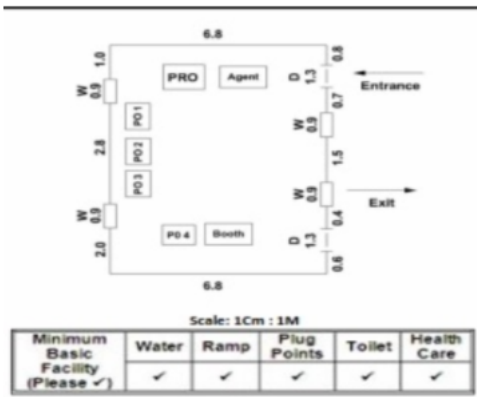

வாக்காளர் பதிவு அலுவலரின்
கையொப்பம்

Nazri Naksha

Google Map View

Polling Station Building Front View

Polling Station Front View

Cad View

Key MAP View

1 பெயர் : ஜானகி கணவர் பெயர் : பெரியசாமி வீட்டு எண் : 1 வயது : 85 பாலினம் : பெண் Photo is available	KPT1338433	2 பெயர் : சேகர் தந்தை பெயர் : செல்லையா வீட்டு எண் : 1 வயது : 63 பாலினம் : ஆண் Photo is available	KPT2045086	3 பெயர் : பன்னீர்செல்வி கணவர் பெயர் : சேகர் வீட்டு எண் : 1 வயது : 53 பாலினம் : பெண் Photo is available	KPT1338417
4 பெயர் : கனகமணி கணவர் பெயர் : விசுவநாதன் வீட்டு எண் : 1 வயது : 50 பாலினம் : பெண் Photo is available	KPT1338342	5 பெயர் : மார்கோஸ் தந்தை பெயர் : சேகர் வீட்டு எண் : 1/1 வயது : 25 பாலினம் : ஆண் Photo is available	SFY2575918	6 பெயர் : விலாசலாட்சி கணவர் பெயர் : செல்லையா வீட்டு எண் : 2 வயது : 72 பாலினம் : பெண் Photo is available	SFY1555192
7 பெயர் : சியாமளா தந்தை பெயர் : செல்லையா வீட்டு எண் : 2 வயது : 47 பாலினம் : பெண் Photo is available	KPT1338748	8 பெயர் : வெண்ணிலா கணவர் பெயர் : முத்துக்குமரன் வீட்டு எண் : 2 வயது : 43 பாலினம் : பெண் Photo is available	SFY0281832	9 பெயர் : சுஜய்குமார் தாயின் பெயர் : வென்னிலா வீட்டு எண் : 2/1 வயது : 21 பாலினம் : ஆண் Photo is available	SFY2513943
10 பெயர் : செந்தில் வேல் முருகன் தந்தை பெயர் : பாண்டி வீட்டு எண் : 2ஏ வயது : 32 பாலினம் : ஆண் Photo is available	SFY2368066	11 பெயர் : சோபியா கணவர் பெயர் : சந்தோஸ் ராஜ் வீட்டு எண் : 2ஏ வயது : 32 பாலினம் : பெண் Photo is available	SFY2368199	12 பெயர் : கற்பகவள்ளி மு தந்தை பெயர் : முருகன் வீட்டு எண் : 2ஏ வயது : 19 பாலினம் : பெண் Photo is available	SFY2668325
13 பெயர் : கே முகேஷ் குமார் தந்தை பெயர் : கேசவன் வீட்டு எண் : 2A/1 வயது : 24 பாலினம் : ஆண் Photo is available	SFY2135416	14 பெயர் : எஸ்தர்ஜெயராணி கணவர் பெயர் : விஸ்வலிங்கம் வீட்டு எண் : 4 வயது : 71 பாலினம் : பெண் Photo is available	SFY1555200	15 பெயர் : அருணாச்சல கனி கணவர் பெயர் : ராமசாமி வீட்டு எண் : 4 வயது : 55 பாலினம் : பெண் Photo is available	SFY2367118
16 பெயர் : ஜேசுதாஸ் தந்தை பெயர் : விஸ்வலிங்கம் என்ற விக்டர் இம்மானுவேல் வீட்டு எண் : 4 வயது : 41 பாலினம் : ஆண் Photo is available	SFY0690073	17 பெயர் : முருகன் தந்தை பெயர் : அண்ணாமலை வீட்டு எண் : 4 வயது : 40 பாலினம் : ஆண் Photo is available	SFY2367365	18 பெயர் : ஆல்பர்ட் ஆசீர் தந்தை பெயர் : விஸ்வலிங்கம் வீட்டு எண் : 4 வயது : 39 பாலினம் : ஆண் Photo is available	SFY0495416
19 பெயர் : பூஷ்ப பிரியா கணவர் பெயர் : முருகன் வீட்டு எண் : 4 வயது : 39 பாலினம் : பெண் Photo is available	SFY2367969	20 பெயர் : ஆனந்தி கணவர் பெயர் : பொன்னுசாமி வீட்டு எண் : 5 வயது : 32 பாலினம் : பெண் Photo is available	SFY1163526	21 பெயர் : தீபிகா தந்தை பெயர் : நம்பி நாயகம் வீட்டு எண் : 5ஏ வயது : 23 பாலினம் : பெண் Photo is available	SFY2377950
22 பெயர் : சிவசுப்பிரமணியன் தந்தை பெயர் : முத்துவிநாயகம் வீட்டு எண் : 6 வயது : 67 பாலினம் : ஆண் Photo is available	SFY0820076	23 பெயர் : லெட்சுமி கணவர் பெயர் : சிவசுப்பிரமணியன் வீட்டு எண் : 6 வயது : 62 பாலினம் : பெண் Photo is available	SFY0820266	24 பெயர் : கனியம்மாள் தந்தை பெயர் : இசக்கி வீட்டு எண் : 6ஏ வயது : 71 பாலினம் : பெண் Photo is available	SFY2368082
25 பெயர் : கோமதி கணவர் பெயர் : அருணாசலம் வீட்டு எண் : 6e வயது : 46 பாலினம் : பெண் Photo is available	SFY0820399	26 பெயர் : இசக்கியம்மாள் கணவர் பெயர் : பெருமாள் வீட்டு எண் : 7 வயது : 75 பாலினம் : பெண் Photo is available	SFY2367175	27 பெயர் : மாரி முருகன் தந்தை பெயர் : பால சுப்பிரமணியன் வீட்டு எண் : 8 வயது : 30 பாலினம் : ஆண் Photo is available	SFY2367852
28 பெயர் : சாந்தி கணவர் பெயர் : பால சுப்பிரமணியன் வீட்டு எண் : 8 வயது : 28 பாலினம் : பெண் Photo is available	SFY2367449	29 பெயர் : சித்ரா தேவி தந்தை பெயர் : பலவேசம் வீட்டு எண் : 8 வயது : 25 பாலினம் : பெண் Photo is available	SFY2368280	30 பெயர் : செந்தில் வேல் தந்தை பெயர் : பால சுப்பிரமணியன் வீட்டு எண் : 8 வயது : 23 பாலினம் : ஆண் Photo is available	SFY2367340