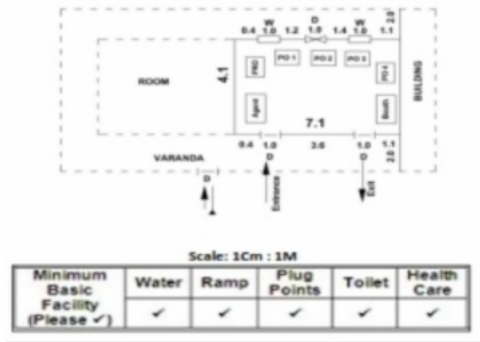

Nazri Naksha

Google Map View

Polling Station Building Front View

Polling Station Front View

Cad View

Key MAP View

சட்டமன்றத் தொகுதியின் எண் மற்றும் பெயர் : 227-நாகர்குளேரி
பிரிவு எண் மற்றும் பெயர் 1-மேல்திருவேங்கடநாதபுரம்(வ.கி)மேல்திருவேங்கடநாதபுரம்(ஊ), வார்டு 1அத்திமேடு பிள்ளைமார் தெரு